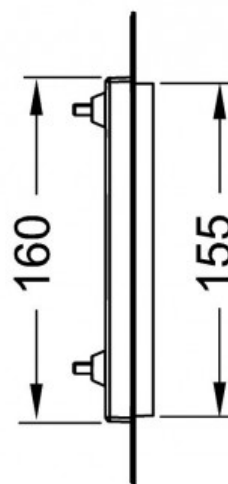

Монтажная рамка для установки стеклянных панелей TECEloop или TECEsquare на уровне стены черный (арт. 9240647)

Характеристики

- Цвет: **черный**

Комплектация

- монтажная рамка;
- инструмент для монтажа/демонтажа панели смыва.