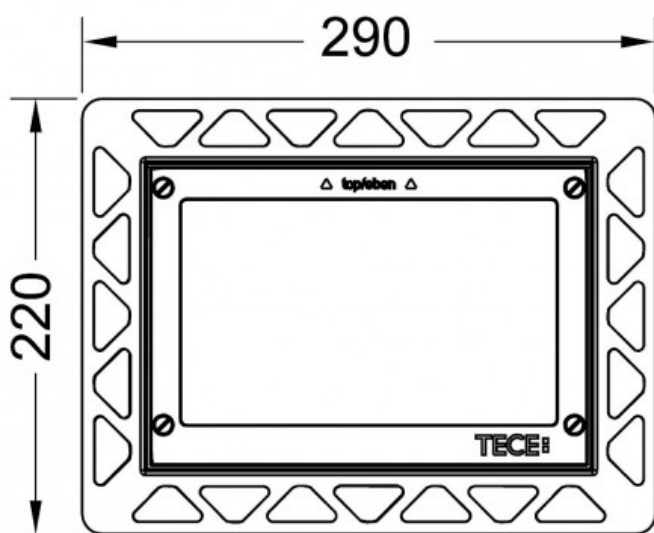

Монтажная рамка для установки стеклянных панелей TECEloop или TECEsquare на уровне стены черный (арт. 9240647)

Характеристики

- Цвет: **черный**

Комплектация

- монтажная рамка;
- инструмент для монтажа/демонтажа панели смыва.