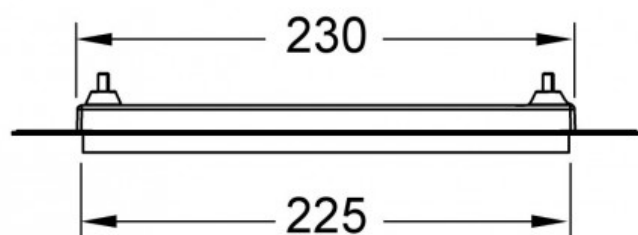

Монтажная рамка для установки стеклянных панелей TECEloop или TECEsquare на уровне стены черный (арт. 9240647)

Характеристики

- Цвет: **черный**

Комплектация

- монтажная рамка;
- инструмент для монтажа/демонтажа панели смыва.