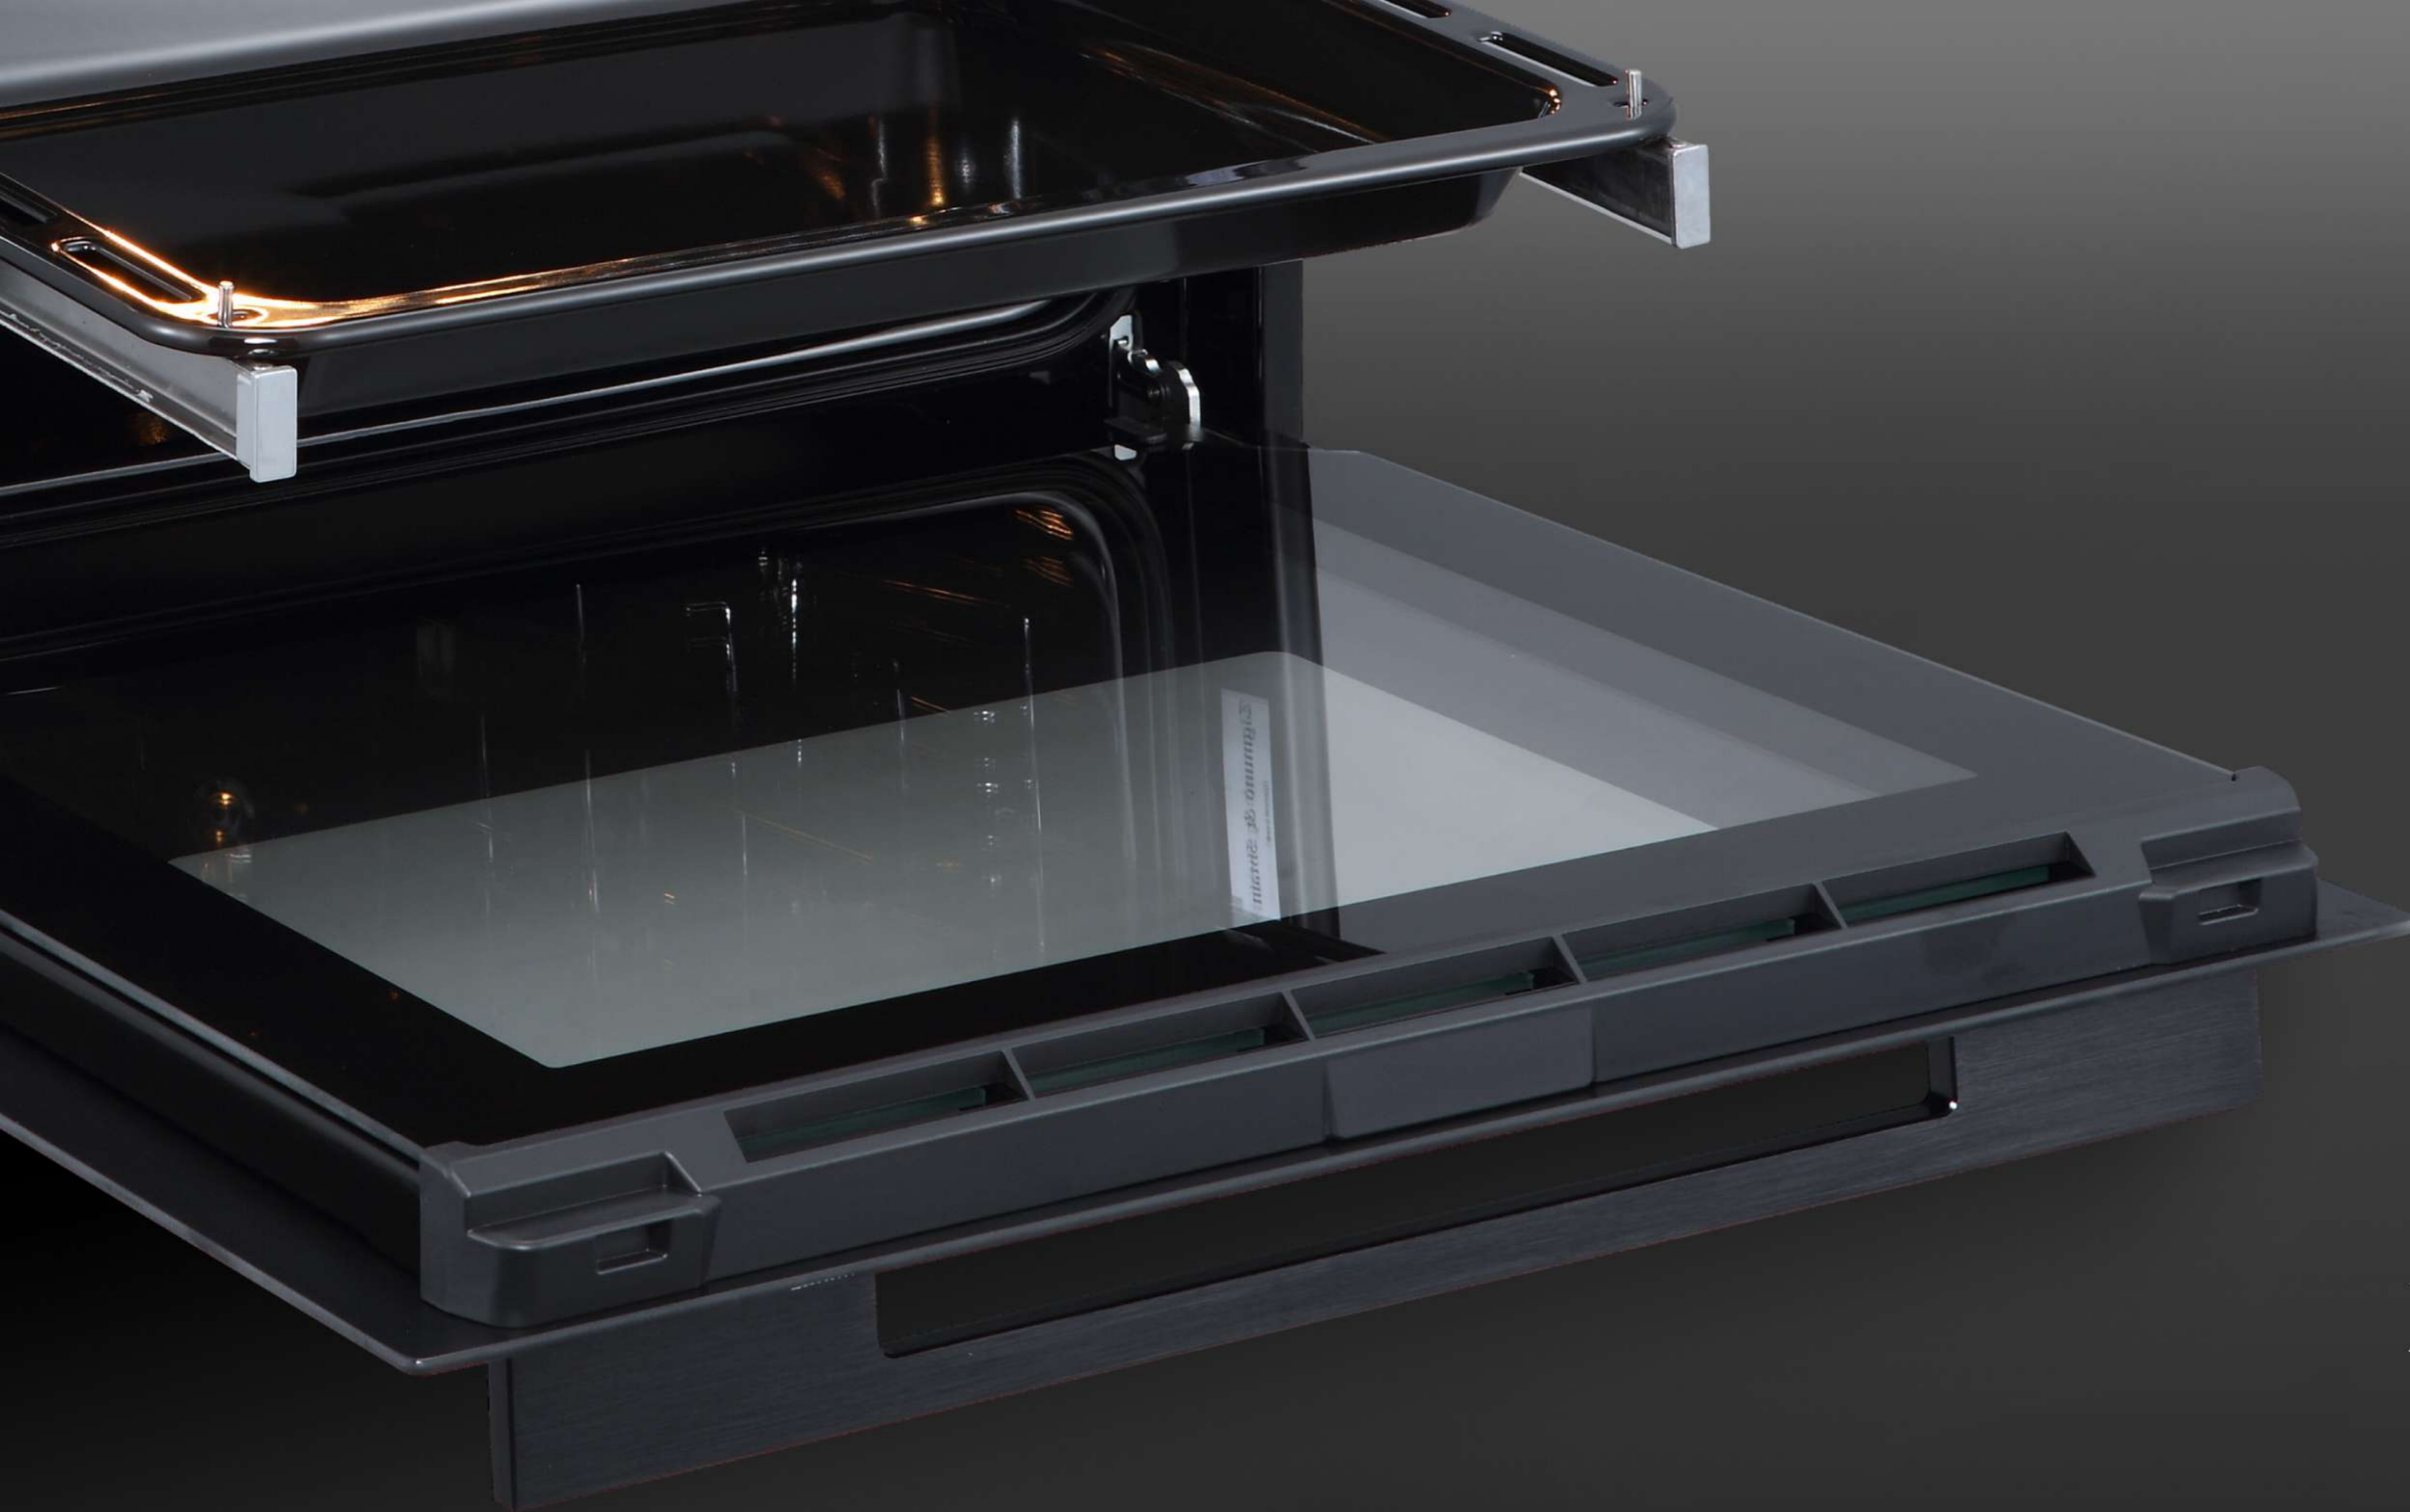

Zigmund & Shtain

Духовой шкаф

E 171 B

Телескопические направляющие

Сенсорный программатор

Сенсорный
программатор

Утапливаемые
переключатели

Большой
объем
70 л

Кольцевой нагрев с конвекцией

Для слоеного теста, сушки фруктов и зелени, грибов, стерилизации консервации

Тройное
съемное
стекло

Холодный
фронт

Камера духовки
с эмалью легкой
очистки

Телескопические направляющие

Гарантия

2 противня
+ решетка
в комплекте

60 CM

60 CM

Схема встраивания

Zigmund & Shtain

Класс энергопотребления.....	A
Тангенциальное охлаждение	есть
Телескопические направляющие	есть
Боковые направляющие	хромированные
Холодный фронт	есть
Эмаль лёгкой очистки	есть
Суммарная мощность	3000 Вт
Количество функций	9
Задний кольцевой нагревательный элемент	есть
Объём	70 л
Ширина.....	60 см
Вентилятор охлаждения	есть
Ручки управления	утапливаемые
Программатор.....	сенсорный
Ручка дверцы	металлическая
Панорамное внутреннее стекло.....	Smart Eye
Три съёмных стекла дверцы.....	есть
Уровней для готовки.....	5
Комплектация	1 стандартный противень, 1 глубокий противень, 1 решётка