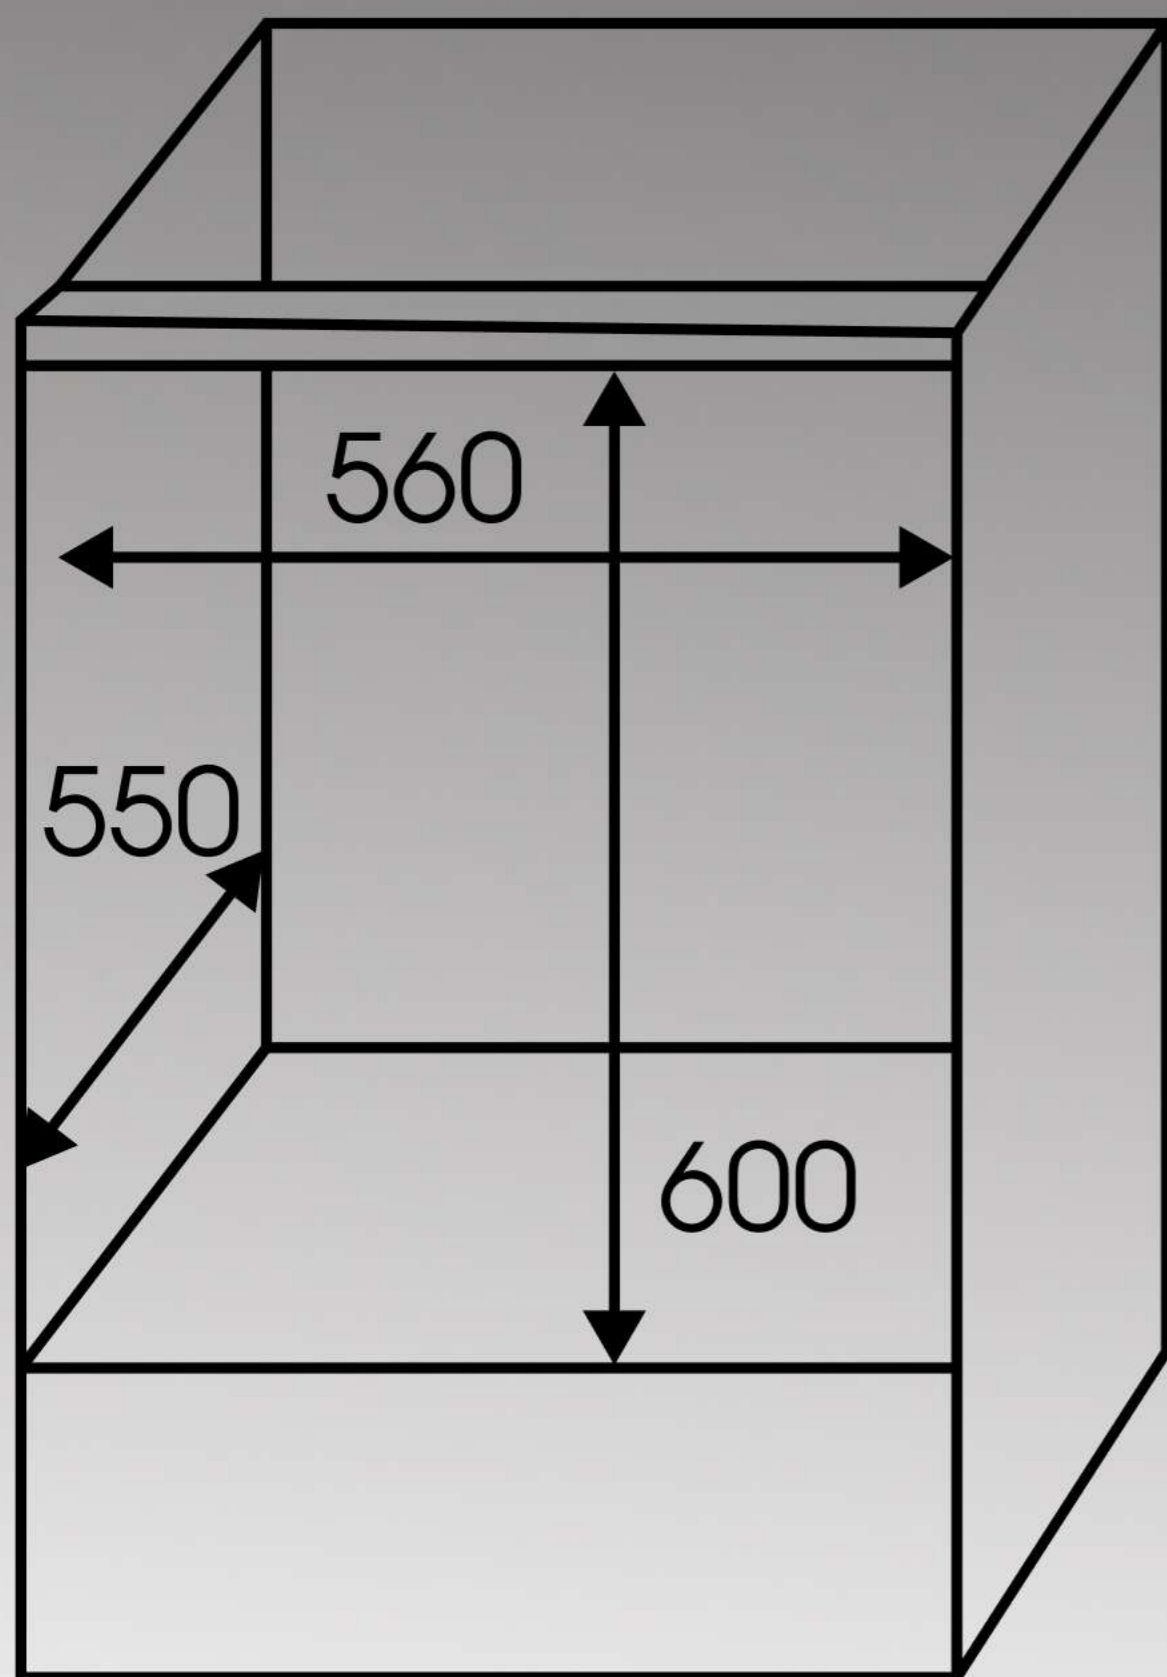

Гарантия

2 противня
+ решетка
в комплекте

60 CM

60 CM

Схема встраивания

Zigmund & Shtain

Класс энергопотребления.....	A
Тангенциальное охлаждение	есть
Телескопические направляющие	есть
Боковые направляющие	хромированные
Холодный фронт	есть
Эмаль лёгкой очистки	есть
Суммарная мощность	3000 Вт
Количество функций	9
Задний кольцевой нагревательный элемент	есть
Объём	70 л
Ширина.....	60 см
Вентилятор охлаждения	есть
Ручки управления	утапливаемые
Программатор.....	сенсорный
Ручка дверцы	металлическая
Панорамное внутреннее стекло.....	Smart Eye
Три съёмных стекла дверцы.....	есть
Уровней для готовки.....	5
Комплектация	1 стандартный противень, 1 глубокий противень, 1 решётка