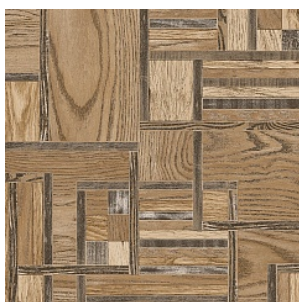

CINEMA 2

Ширина: 3/4 М
Размерность дизайна: ширина - 27 см

Изображения дизайнов могут отличаться от реальных образцов продукции в связи с особенностями цветопередачи полиграфического производства.