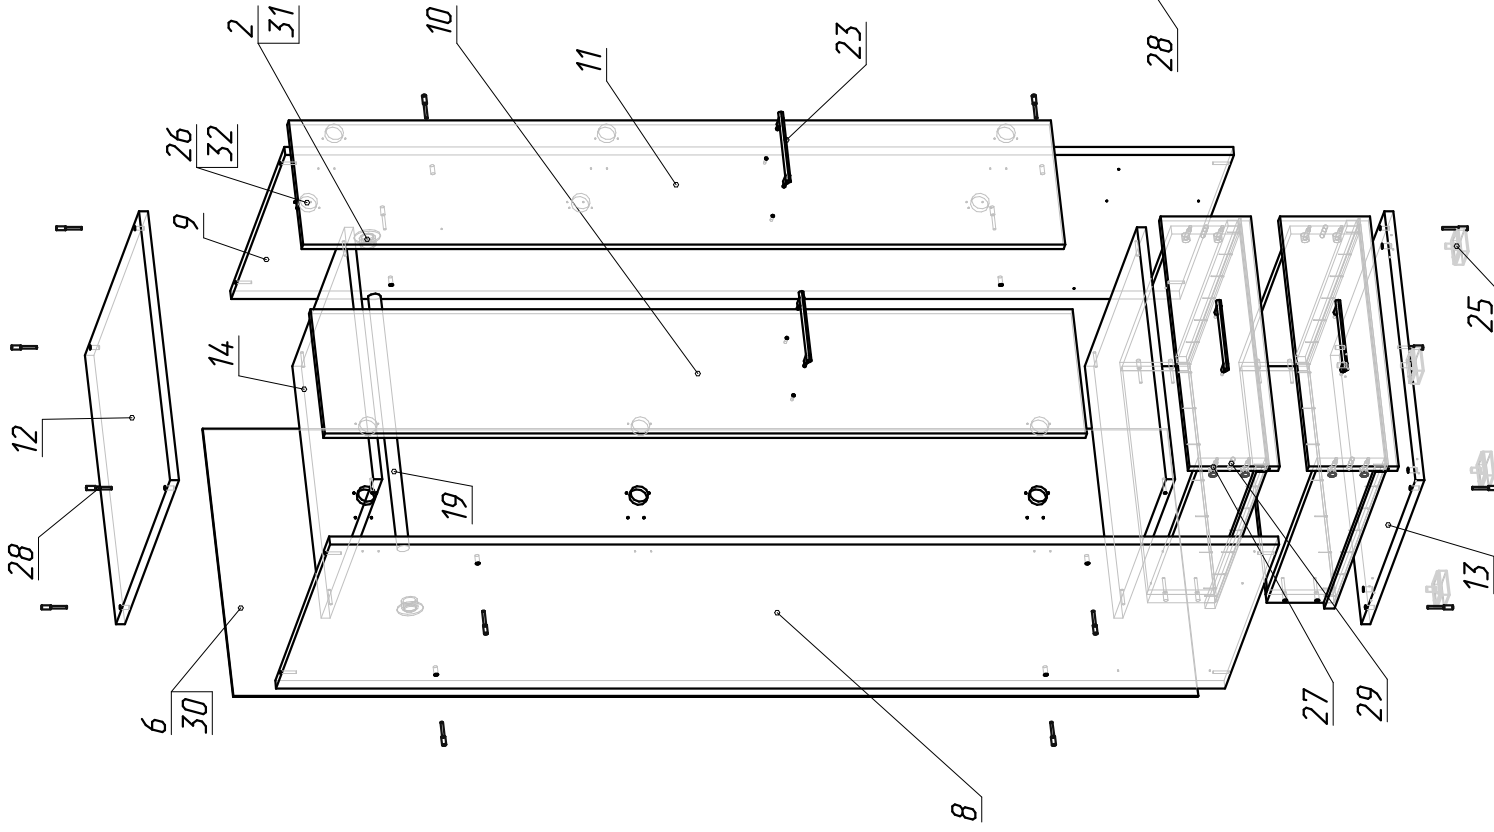

Изделие Д-Ш600 Шкаф для одежды 600x580x1950

Спецификация на ДСП 18

Поз.	Наименование	Кол-во	Готовая деталь	
			Длина	Ширина
8	Вертикальная1	1	1894	580
9	Вертикальная2	1	1894	580
10	Дверь1	1	1521	277
11	Дверь2	1	1521	277
12	Горизонтальная2	1	600	580
13	Горизонтальная1	1	600	580
14	Горизонтальная3	2	562	560
15	Фасад ящика	2	180	558
16	Боковина ящика правая	2	550	135
17	Боковина ящика левая	2	550	135
18	Задняя панель ящика	2	500	135

Спецификация на ДВП Белая

Поз.	Наименование	Кол-во	Готовая деталь	
			Длина	Ширина
6	Фронтальная1	1	1926	596
7	Дно ящика	2	534	557

Таблица Крепежа

№	Наименование материала	Ед. изм.	Количество в заказе
30	Гвоздь 2x20	шт.	102
28-1	Заглушка к конфирмату	шт	24
27-1	Заглушка к эксцентрику	шт	8
28	Конфирмат 7x50	шт.	24
1	Направляющая роликовая L=550	компл.	2
25	Опора №6, 53x53, H=20	шт.	4
	Пакет для фурнитуры	шт	1
26	Петля D35 внутренняя	шт.	6
23	Ручка-скоба С-18, 128, цвет металл	шт.	4
19	Труба D25 мм хром	м.п.	0.562
2	Фланец D25 мм	шт.	2
29	Шкант 8x35	шт.	4
31	Шуруп 3.5x16	шт.	30
32	Шуруп 4x16	шт.	40
27	Эксцентрик для ДСП 18	компл.	8
			Итого