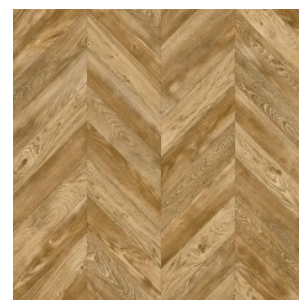

**HARWIK 2**

Ширина: 2,5/3/3,15/3,5/4 М  
Размерность дизайна: 20 x 150 см

**HARWIK 3**

Ширина: 2,5/3/3,15/3,5/4 М  
Размерность дизайна: 20 x 150 см

**RAMBOL 3**

Ширина: 3/3,5/4 М  
Размерность дизайна: доска - 14хразная длина / плитка - 22 см

**CALIFORNIA 1**

Ширина: 2,5/3/3,5/4 М  
Размерность дизайна: разная ширина x разная длина см

**CALIFORNIA 2**

Ширина: 2,5/3/3,5/4 М  
Размерность дизайна: разная ширина x разная длина см

**ARONA 1**

Ширина: 2,5/3/3,5/4 М  
Размерность дизайна: 30 x 60 см