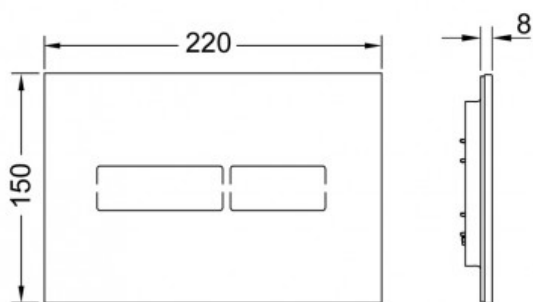

TECElux mini, панель смыва стеклянная, сенсорная Белый (арт. 9240960)

Характеристики

- Цвет: **Белый**

Комплектация

- Стеклянная панель с сенсорными клавишами смыва;
- Электропривод смыва;
- Инструкция по установке