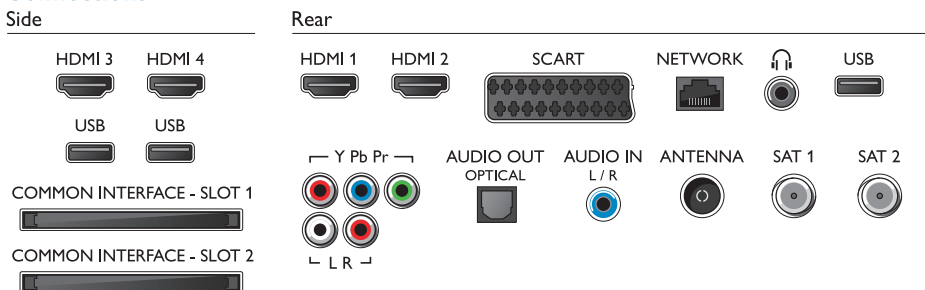

Android

- ОС Android: 4.2.2 (Jelly Bean)
- Предустановленные приложения: Браузер Google Chrome, Поиск, Голосовой поиск, Google Play Фильмы*, Google Play Музыка*, YouTube
- Приложения в магазине Google Play: Библиотеки ТВ, Проигрыватель ТВ
- Объем памяти для установки приложений: 1,6 ГБ

Smart TV

- Приложения SmartTV*: Просмотр прошедших телепрограмм, Интернет-приложения, Сетевые видеоматериалы
- Social TV: Skype, Facebook, Twitter

Продуманный интерфейс

- Пульт ДУ: с указкой, с клавиатурой, Голос*
- Взаимодействие с пользователем: Cloud TV* и Cloud Explorer, Dropbox™, SimplyShare, MultiRoom Клиент и Сервер, Сертификация Wi-Fi Miracast*
- Встроенная интеллектуальная камера: Skype, Управление жестами
- Программирование: Приостановка просмотра телепередачи, Запись на USB*
- Простота установки: Автопоиск устройств Philips, Мастер подключения к устройству, Мастер настройки сети, Мастер установки поддержки
- Удобство использования: Кнопка домашнего меню, Экранное руководство пользователя
- Обновление встроенного ПО: Мастер обновления встроенной программы, Обновление встроенного ПО через USB, Обновление программы устройства через Интернет
- Регулировка формата экрана: Базовый - Широкоэкранный, Автозаполнение, Расширенный - Сдвиг, Увеличить, Растянуть
- Приложение Philips TV Remote*: Управление, Simply Share, Телегид, Wi-Fi Smart Screen

Connections

Обработка

- Мощность обработки: Quad Core

Звук

- Выходная мощность (среднеквадр.): 30 Вт (15 Вт + 2x 7,5 Вт)
- Характеристики звука: Ambi wOOx, HD Stereo, Естественное звучание
- Улучшение звука: Incredible Surround, Incredible Surround 3D, Clear Sound, Автоограничение громкости, Динамическое усиление НЧ, DTS Premium

Подключения

- Количество разъемов HDMI: 4
- Количество компонентных входов (YPbPr): 1
- Количество разъемов SCART (RGB/CVBS): 1
- Количество разъемов USB: 3
- Беспроводное соединение: Встроенный модуль Wi-Fi 11n, Двухдиапазонный 2x2
- Другие подключения: Антенна, IEC75, Спутниковый вход — 2 шт., Общий интерфейс CI+ — 2 шт., Сертификация CI+1.3, Ethernet-LAN RJ-45, Цифровой выход аудиосигнала (оптический), Аудиовход — левый/правый, Выход для наушников, Разъем для сервисного обслуживания
- Возможности HDMI: 3D, Канал возврата аудиосигнала
- EasyLink (HDMI-CEC): Прямое управление с помощью пульта ДУ, Управление аудиопараметрами системы, Режим ожидания системы, Добавление Plug & play на главный экран, Запуск воспроизведения одним нажатием

Мультимедийные приложения

- Форматы воспроизведения видео: Контейнеры: AVI, MKV, H264/MPEG-4 AVC, MPEG-1, MPEG-2, MPEG-4, WMV9/VC1, 3GP
- Поддерживаемый формат субтитров: AAS, .SMI, .SRT, .SUB, .TXT, MKV/SRT
- Форматы воспроизведения музыки: AAC, MP3, WMA версии 2 до версии 9.2
- Форматы воспроизведения изображений: JPEG, BMP, GIF, JPS, PNG, PMS

Поддерживаемое разрешение дисплея

- Компьютерные входы для всех интерфейсов HDMI: до FHD 1920 x 1080 при 60 Гц
- Видеовыходы для всех интерфейсов HDMI: до FHD 1920 x 1080p, при 24, 25, 30, 50, 60 Гц

Тюнер/прием/передача

- Двойной тюнер: Да
- Двойной модуль Sat (CI+): Да
- Цифровое ТВ: 2x DVB-T/T2/C/S/S2
- Поддержка MPEG: MPEG2, MPEG4
- Воспроизведение видео: NTSC, PAL, SECAM
- Телегид*: Электронный гид телепередач на 8 дней
- Индикатор уровня сигнала: Да
- Телетекст: 1200-страничный гипертекст

55PFS8109/60

Питание

- Электропитание: 220-240 В переменного тока, 50/60 Гц
- Температура окружающей среды: 5 °C – 35 °C
- Маркировка класса энергоэффективности: A+
- Маркировка энергоэффективности ЕС: 69 Вт
- Потребление электроэнергии в год: 96 кВт/ч
- Энергопотребление в режиме ожидания: < 0,3 Вт
- Энергопотребление в выключенном состоянии: < 0,3 Вт
- Функции энергосбережения: Таймер автоматического выключения, Световой датчик, Отключение изображения (для радио)

Размеры

- Размеры корпуса (Ш x В x Г): 1338 x 907 x 198 мм
- Размеры комплекта (Ш x В x Г): 1225 x 716 x 13 мм
- Размеры устройства с подставкой (Ш x В x Г): 1272 x 754 x 232 мм
- Вес продукта: 17,2 кг
- Вес изделия с подставкой: 17,7 кг
- Вес, включая упаковку: 24 кг
- Совместимое настенное крепление VESA: 200 x 200 мм, рекомендуется использовать THIN 225, или THIN 245 от Vogel's*

Аксессуары