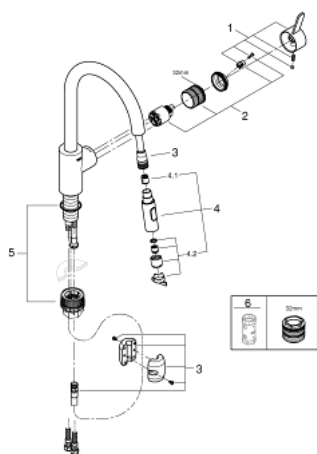

31 481 001 EUROSMART COSMOPOLITAN СМЕСИТЕЛЬ ОДНОРЫЧАЖНЫЙ ДЛЯ МОЙКИ, DN 15

ОПИСАНИЕ ПРОДУКТА

- высокий излив
- монтаж на одно отверстие
- **GROHE StarLight** хромированное покрытие поверхности
- **GROHE SilkMove** керамический картридж 35 мм
- **GROHE EasyDock** Легкое вытягивание и возврат на место выдвижного излива
- **GROHE Zero** Раздельные пути подачи воды - не содержит никеля и свинца
- выдвижная лейка Dual
- переключатель режима струи: ламинарный / душевой **SpeedClean**
- регулировка расхода воды
- поворотный трубкообразный излив
- радиус поворота 360°
- с защитой от обратного потока
- гибкая подводка
- **GROHE FastFixation** быстрая монтажная система

31 481 001 **EUROSMART COSMOPOLITAN СМЕСИТЕЛЬ ОДНОРЫЧАЖНЫЙ ДЛЯ МОЙКИ, DN 15**

31 481 001 EUROSMART COSMOPOLITAN СМЕСИТЕЛЬ ОДНОРЫЧАЖНЫЙ ДЛЯ МОЙКИ, DN 15

ЗАПАСНЫЕ ЧАСТИ

- 1: Рычаг (Order-nr. 46683000)
- 2: Картридж малый д. Taron смес. д. пак. (Order-nr. 46374000)
- 3: Шланг выдвижной (Order-nr. 48293000)
- 4: Лейка (Order-nr. 48416000)
- 4.1: Обратный клапан (Order-nr. 08565000)
- 4.2: Аэратор, выпрямитель потока (Order-nr. 48347000)
- 5: Крепежный комплект (Order-nr. 48477000)
- 6: Штекерное соединение (Order-nr. 46338000)
- 6.1: O-ring $\varnothing 10 \times 2.2$ mm (Order-nr. 0057500M)
- 7: Ключ (Order-nr. 19332000)*