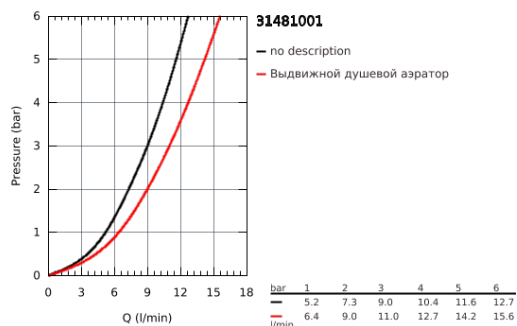

31 481 001 EUROSMART COSMOPOLITAN СМЕСИТЕЛЬ ОДНОРЫЧАЖНЫЙ ДЛЯ МОЙКИ, DN 15

ОПИСАНИЕ ПРОДУКТА

- высокий излив
- монтаж на одно отверстие
- **GROHE StarLight** хромированное покрытие поверхности
- **GROHE SilkMove** керамический картридж 35 мм
- **GROHE EasyDock** Легкое вытягивание и возврат на место выдвижного излива
- **GROHE Zero** Раздельные пути подачи воды - не содержит никеля и свинца
- выдвижная лейка Dual
- переключатель режима струи: ламинарный / душевой **SpeedClean**
- регулировка расхода воды
- поворотный трубкообразный излив
- радиус поворота 360°
- с защитой от обратного потока
- гибкая подводка
- **GROHE FastFixation** быстрая монтажная система