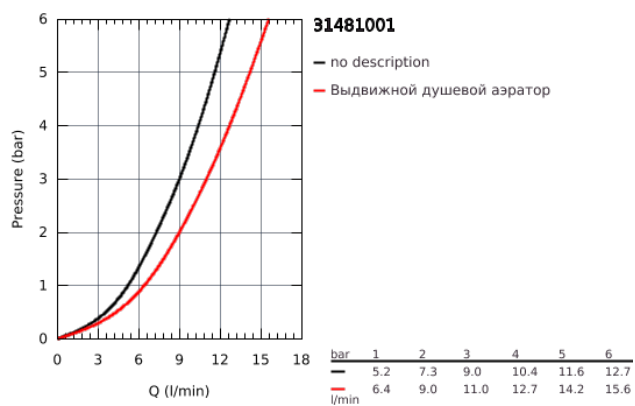

31 481 001 **EUROSMART COSMOPOLITAN СМЕСИТЕЛЬ ОДНОРЫЧАЖНЫЙ ДЛЯ МОЙКИ, DN 15**