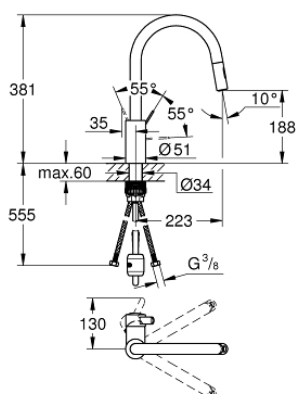

31 481 001 EUROSMART COSMOPOLITAN СМЕСИТЕЛЬ ОДНОРЫЧАЖНЫЙ ДЛЯ МОЙКИ, DN 15

ОПИСАНИЕ ПРОДУКТА

- высокий излив
- монтаж на одно отверстие
- **GROHE StarLight** хромированное покрытие поверхности
- **GROHE SilkMove** керамический картридж 35 мм
- **GROHE EasyDock** Легкое вытягивание и возврат на место выдвижного излива
- **GROHE Zero** Раздельные пути подачи воды - не содержит никеля и свинца
- выдвижная лейка Dual
- переключатель режима струи: ламинарный / душевой **SpeedClean**
- регулировка расхода воды
- поворотный трубкообразный излив
- радиус поворота 360°
- с защитой от обратного потока
- гибкая подводка
- **GROHE FastFixation** быстрая монтажная система

31 481 001 **EUROSMART COSMOPOLITAN СМЕСИТЕЛЬ ОДНОРЫЧАЖНЫЙ ДЛЯ МОЙКИ, DN 15**

31 481 001 EUROSMART COSMOPOLITAN СМЕСИТЕЛЬ ОДНОРЫЧАЖНЫЙ ДЛЯ МОЙКИ, DN 15

ЗАПАСНЫЕ ЧАСТИ

- 1: Рычаг (Order-nr. 46683000)
- 2: Картридж малый д. Taron смес. д. пак. (Order-nr. 46374000)
- 3: Шланг выдвижной (Order-nr. 48293000)
- 4: Лейка (Order-nr. 48416000)
- 4.1: Обратный клапан (Order-nr. 08565000)
- 4.2: Аэратор, выпрямитель потока (Order-nr. 48347000)
- 5: Крепежный комплект (Order-nr. 48477000)
- 6: Штекерное соединение (Order-nr. 46338000)
- 6.1: O-ring $\varnothing 10 \times 2.2$ mm (Order-nr. 0057500M)
- 7: Ключ (Order-nr. 19332000)*