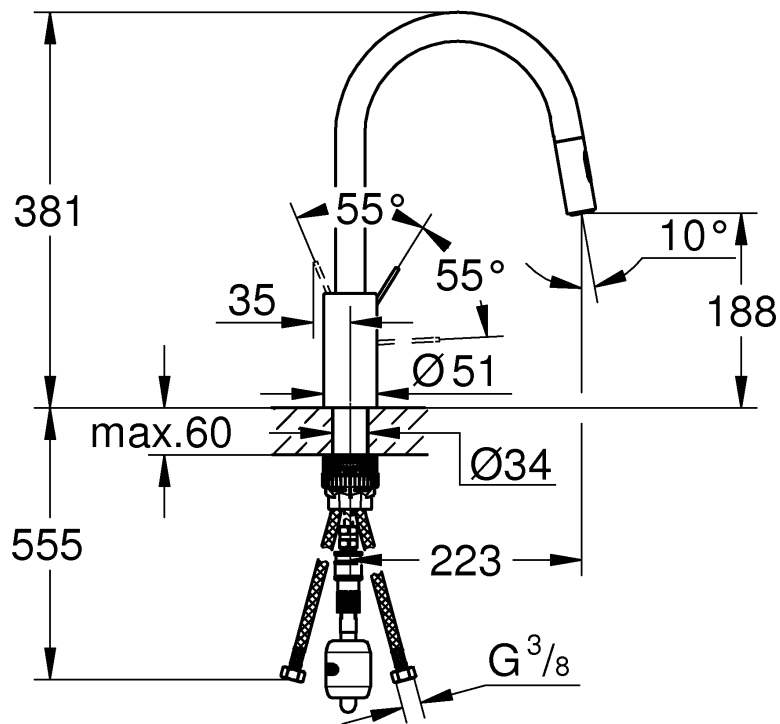

31 481

DIN  
1988

DIN EN  
806

bar

max. 10

0,5

5

1

°C

max. 70°

60°

32mm

\*19 332

1

2

max. 60

1.

36mm — max. 15Nm

2.

3

4

5

6

7