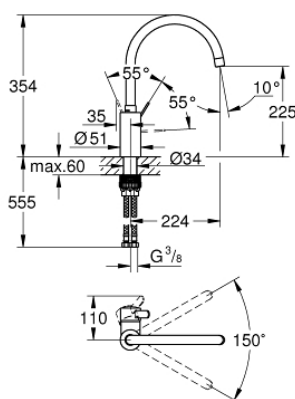

32 843 002 EUROSMART COSMOPOLITAN СМЕСИТЕЛЬ ОДНОРЫЧАЖНЫЙ ДЛЯ МОЙКИ, DN 15

ОПИСАНИЕ ПРОДУКТА

- высокий излив
- монтаж на одно отверстие
- **GROHE StarLight** хромированное покрытие поверхности
- **GROHE SilkMove** керамический картридж 35 мм
-
- **GROHE Zero** Раздельные пути подачи воды - не содержит никеля и свинца
- аэратор
- регулировка расхода воды
- поворотный трубкообразный излив
- выбор радиуса поворота: 0° / 150°
- гибкая подводка
- **GROHE FastFixation** быстрая монтажная система

32 843 002 EUROSMART COSMOPOLITAN СМЕСИТЕЛЬ ОДНОРЫЧАЖНЫЙ ДЛЯ МОЙКИ, DN 15

32 843 002 EUROSMART COSMOPOLITAN СМЕСИТЕЛЬ ОДНОРЫЧАЖНЫЙ ДЛЯ МОЙКИ, DN 15

ЗАПАСНЫЕ ЧАСТИ

- 1: Рычаг (Order-nr. 46683000)
 - 2: Mousseur (Order-nr. 48418000)
 - 3: Картридж малый д. Taron смес. д.пак. (Order-nr. 46374000)
 - 4: Крепежный комплект (Order-nr. 48477000)
 - 5: Ключ (Order-nr. 19332000)*
- * Optional accessories