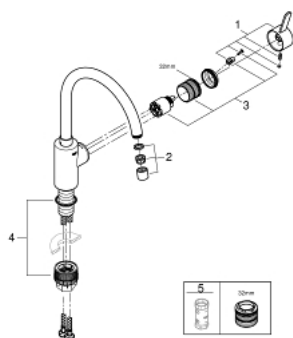

32 843 002 EUROSMART COSMOPOLITAN СМЕСИТЕЛЬ ОДНОРЫЧАЖНЫЙ ДЛЯ МОЙКИ, DN 15

ОПИСАНИЕ ПРОДУКТА

- высокий излив
- монтаж на одно отверстие
- **GROHE StarLight** хромированное покрытие поверхности
- **GROHE SilkMove** керамический картридж 35 мм
-
- **GROHE Zero** Раздельные пути подачи воды - не содержит никеля и свинца
- аэратор
- регулировка расхода воды
- поворотный трубкообразный излив
- выбор радиуса поворота: 0° / 150°
- гибкая подводка
- **GROHE FastFixation** быстрая монтажная система

32 843 002 EUROSMART COSMOPOLITAN СМЕСИТЕЛЬ ОДНОРЫЧАЖНЫЙ ДЛЯ МОЙКИ, DN 15

32 843 002 EUROSMART COSMOPOLITAN СМЕСИТЕЛЬ ОДНОРЫЧАЖНЫЙ ДЛЯ МОЙКИ, DN 15

ЗАПАСНЫЕ ЧАСТИ

- 1: Рычаг (Order-nr. 46683000)
 - 2: Mousseur (Order-nr. 48418000)
 - 3: Картридж малый д. Taron смес. д.пак. (Order-nr. 46374000)
 - 4: Крепежный комплект (Order-nr. 48477000)
 - 5: Ключ (Order-nr. 19332000)*
- * Optional accessories