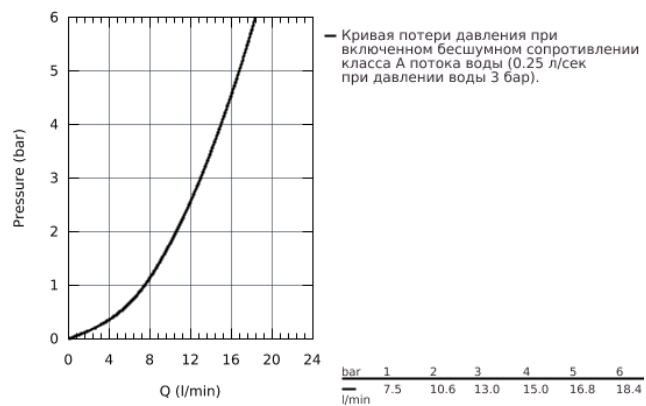

32 843 002 EUROSMART COSMOPOLITAN СМЕСИТЕЛЬ ОДНОРЫЧАЖНЫЙ ДЛЯ МОЙКИ, DN 15