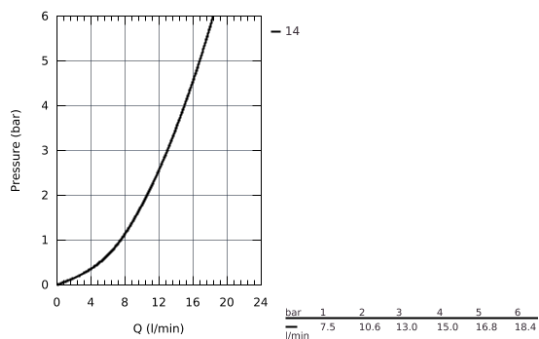

32 843 002 EUROSMART COSMOPOLITAN СМЕСИТЕЛЬ ОДНОРЫЧАЖНЫЙ ДЛЯ МОЙКИ, DN 15

ОПИСАНИЕ ПРОДУКТА

- высокий излив
- монтаж на одно отверстие
- **GROHE StarLight** хромированное покрытие поверхности
- **GROHE SilkMove** керамический картридж 35 мм
-
- **GROHE Zero** Раздельные пути подачи воды - не содержит никеля и свинца
- аэратор
- регулировка расхода воды
- поворотный трубкообразный излив
- выбор радиуса поворота: 0° / 150°
- гибкая подводка
- **GROHE FastFixation** быстрая монтажная система

32 843 002 EUROSMART COSMOPOLITAN СМЕСИТЕЛЬ ОДНОРЫЧАЖНЫЙ ДЛЯ МОЙКИ, DN 15

32 843 002 EUROSMART COSMOPOLITAN СМЕСИТЕЛЬ ОДНОРЫЧАЖНЫЙ ДЛЯ МОЙКИ, DN 15

ЗАПАСНЫЕ ЧАСТИ

- 1: Рычаг (Order-nr. 46683000)
 - 2: Mousseur (Order-nr. 48418000)
 - 3: Картридж малый д. Taron смес. д.пак. (Order-nr. 46374000)
 - 4: Крепежный комплект (Order-nr. 48477000)
 - 5: Ключ (Order-nr. 19332000)*
- * Optional accessories