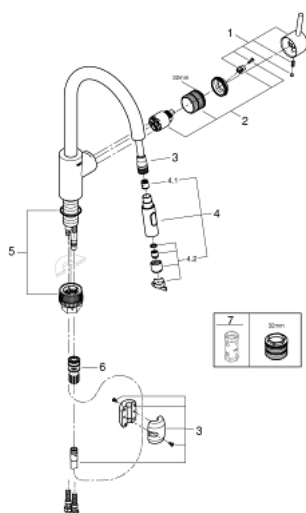

31 483 002 СМЕСИТЕЛИ ДЛЯ КУХНИ GROHE CONCETTO СМЕСИТЕЛЬ ОДНОРЫЧАЖНЫЙ ДЛЯ МОЙКИ, DN 15

ОПИСАНИЕ ПРОДУКТА

- высокий излив
- монтаж на одно отверстие
- **GROHE StarLight** хромированная поверхность
- **GROHE SilkMove** керамический картридж 35 мм
- **GROHE EasyDock** Легкое вытягивание и возврат на место выдвижного излив
- **GROHE Zero** Раздельные пути подачи воды - не содержит никеля и свинца
- выдвижная лейка Dual
- переключатель режима струи: ламинарный / душевой **SpeedClean**
- регулировка расхода воды
- поворотный трубкообразный излив
- радиус поворота 360°
- с защитой от обратного потока
- гибкая подводка
- **GROHE FastFixation** быстрая монтажная система

31 483 002 СМЕСИТЕЛИ ДЛЯ КУХНИ GROHE CONCETTO СМЕСИТЕЛЬ ОДНОРЫЧАЖНЫЙ ДЛЯ МОЙКИ, DN 15

ЗАПАСНЫЕ ЧАСТИ

- 1: Рычаг (Order-nr. 46754000)
- 2: Картридж малый д.Тарон смес. д.пак. (Order-nr. 46374000)
- 3: Шланг выдвижной (Order-nr. 48293000)
- 4: Лейка (Order-nr. 48416000)
- 4.1: Обратный клапан (Order-nr. 08565000)
- 4.2: Аэратор, выпрямитель потока (Order-nr. 48347000)
- 5: Крепежный комплект (Order-nr. 48477000)
- 6: Штекерное соединение (Order-nr. 46338000)
- 6.1: O-ring \varnothing 10 x 2.2 mm (Order-nr. 0057500M)
- 7: Ключ (Order-nr. 19332000)*