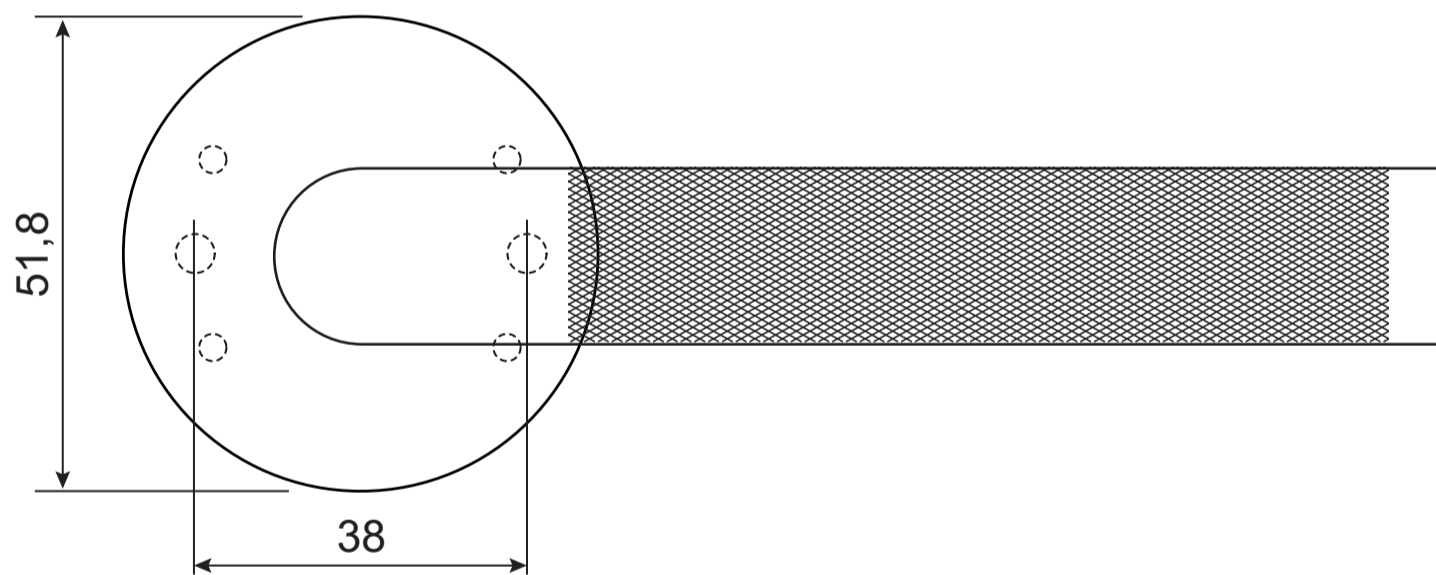

Code Deco

Ручки дверные SLIM H-40149-A

Пластиковый
шаблон
2 шт.

Саморезы
ST3*20 мм, 8 шт.

Стяжки SCR-M4*12*(33)*30 мм
2 шт.

Винт фиксации
накладки
M4*6, 2 шт.

Ключ шестигранный для
фиксации ручки
Ф3*19*50 мм – 1 шт.

Винт фиксации
ручки
M4*8, 2 шт.

Разрезной квадрат 8x8x105

Ключ шестигранный для
фиксации накладки
Ф2*19*50 мм – 1 шт.