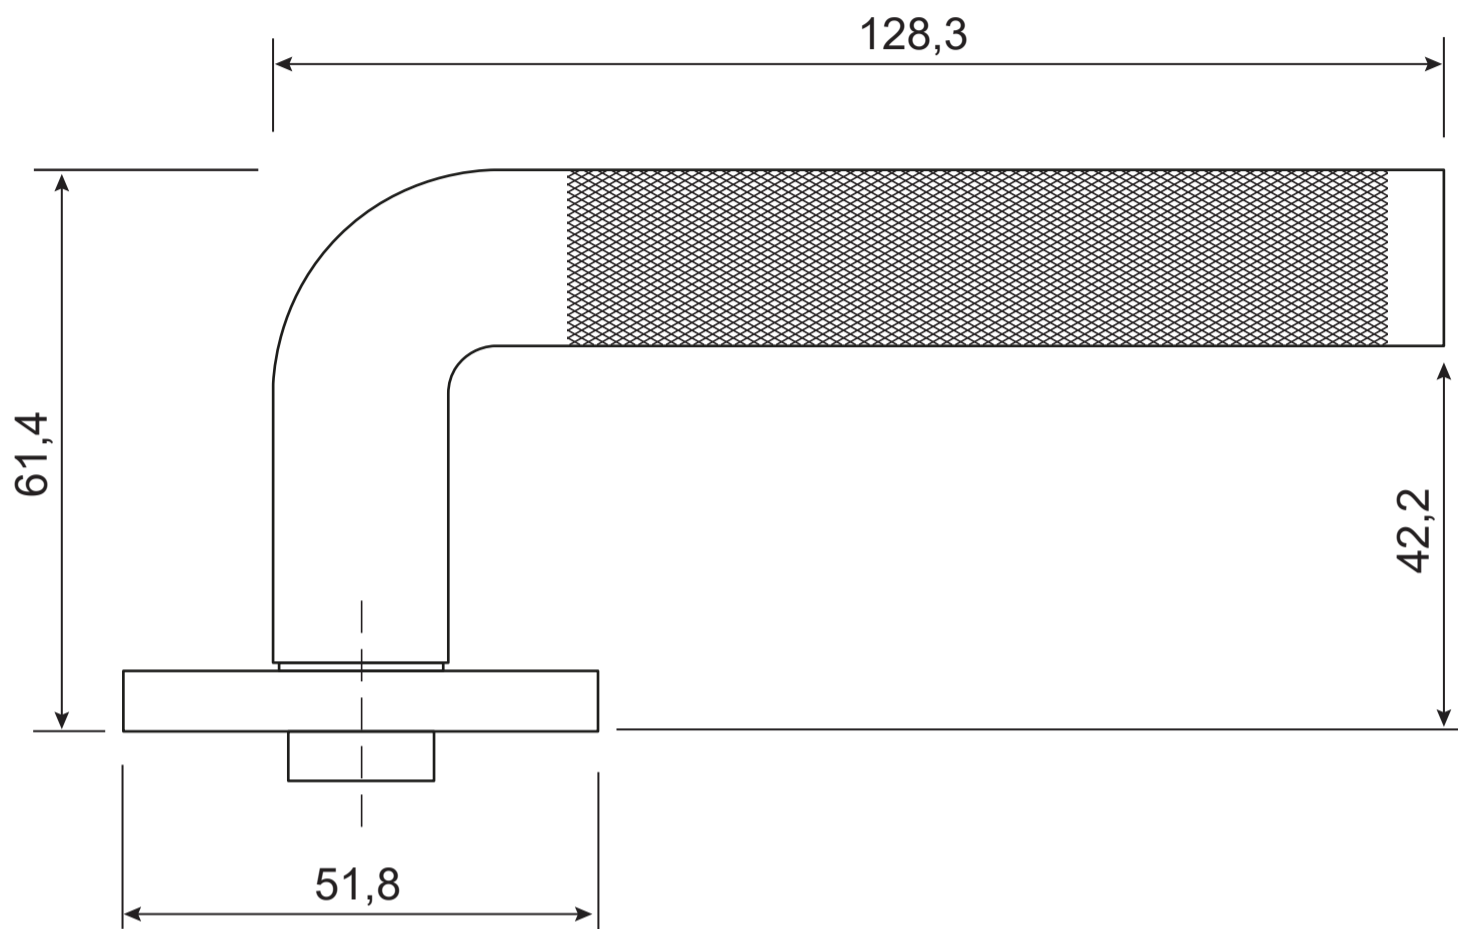

Code Deco

Ручки дверные SLIM H-40149-A

Пластиковый
шаблон
2 шт.

Саморезы
ST3*20 мм, 8 шт.

Стяжки SCR-M4*12*(33)*30 мм
2 шт.

Винт фиксации
накладки
M4*6, 2 шт.

Ключ шестигранный для
фиксации ручки
Ф3*19*50 мм – 1 шт.

Винт фиксации
ручки
M4*8, 2 шт.

Разрезной квадрат 8x8x105

Ключ шестигранный для
фиксации накладки
Ф2*19*50 мм – 1 шт.