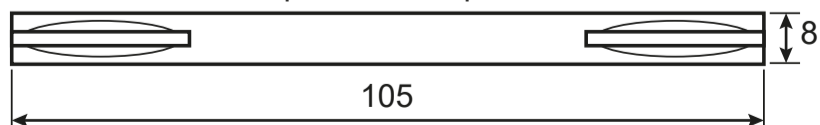

Code Deco

Ручки дверные SLIM H-40149-A

Пластиковый
шаблон
2 шт.

Саморезы
ST3*20 мм, 8 шт.

Стяжки SCR-M4*12*(33)*30 мм
2 шт.

Винт фиксации
накладки
M4*6, 2 шт.

Ключ шестигранный для
фиксации ручки
Ф3*19*50 мм – 1 шт.

Винт фиксации
ручки
M4*8, 2 шт.

Разрезной квадрат 8x8x105

Ключ шестигранный для
фиксации накладки
Ф2*19*50 мм – 1 шт.