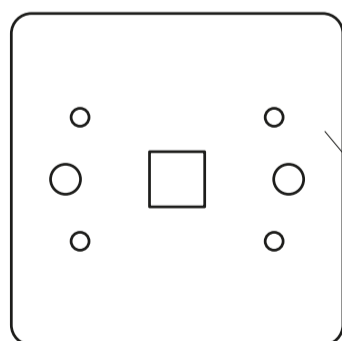

Code Deco

Ручки дверные SLIM H-40149-A

Пластиковый
шаблон
2 шт.

Саморезы
ST3*20 мм, 8 шт.

Стяжки SCR-M4*12*(33)*30 мм
2 шт.

Винт фиксации
накладки
M4*6, 2 шт.

Ключ шестигранный для
фиксации ручки
Ф3*19*50 мм – 1 шт.

Винт фиксации
ручки
M4*8, 2 шт.

Разрезной квадрат 8x8x105

Ключ шестигранный для
фиксации накладки
Ф2*19*50 мм – 1 шт.