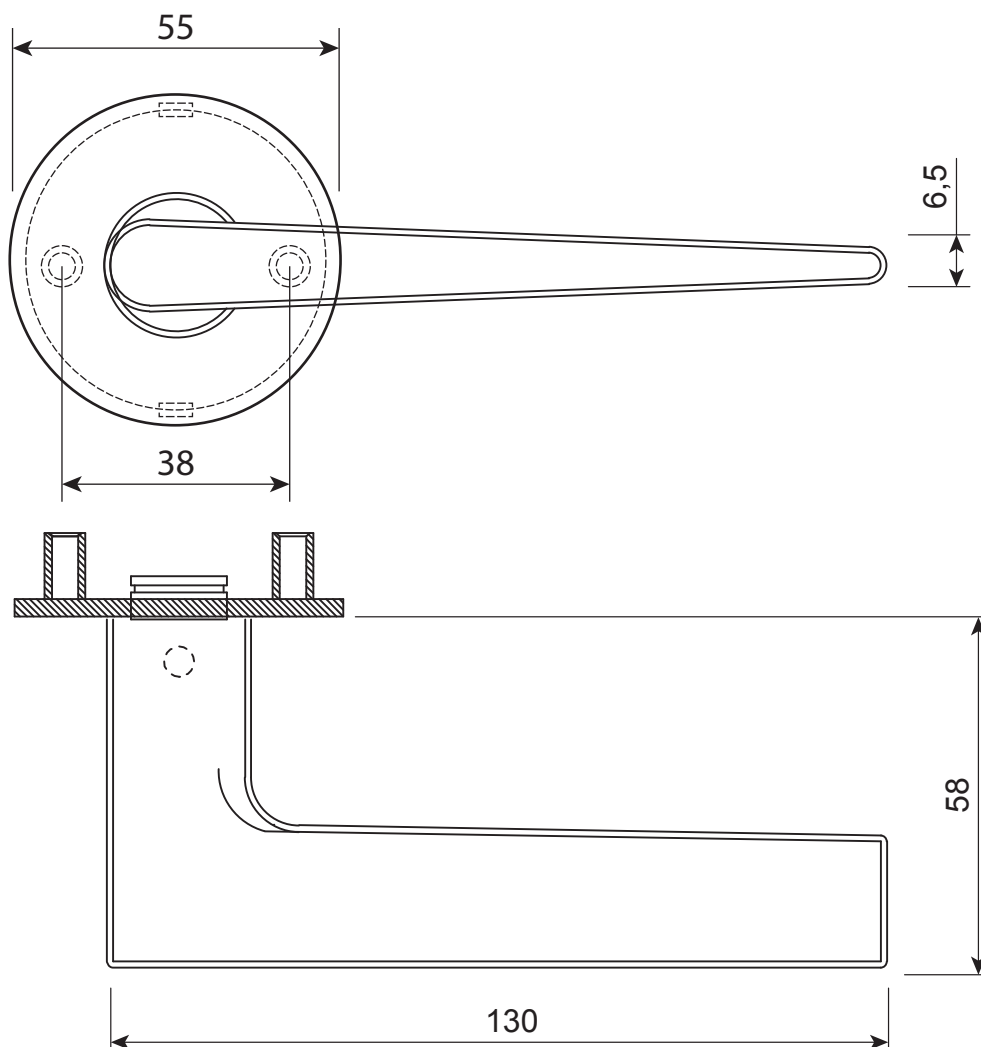

# LOFT

Ручки дверные  
Арекс LOFT Н-55139

Квадрат 8\*8\*110мм, 1 шт.