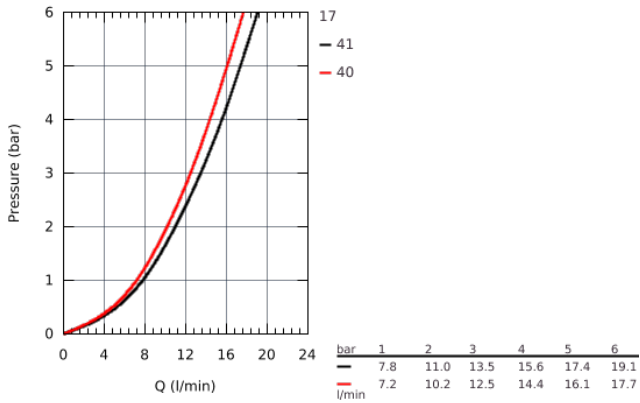

32 950 DC0 K7 СМЕСИТЕЛЬ ОДНОРЫЧАЖНЫЙ ДЛЯ МОЙКИ, DN 15