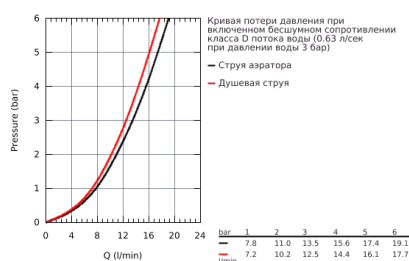

32 950 DC0 K7 СМЕСИТЕЛЬ ОДНОРЫЧАЖНЫЙ ДЛЯ МОЙКИ, DN 15

ОПИСАНИЕ ПРОДУКТА

- монтаж на одно отверстие
- **GROHE StarLight** покрытие поверхности
- **GROHE SilkMove** керамический картридж 35 мм
- профессиональная лейка
- автоматический переключатель аэратор/**SpeedClean** душевая струя
- автоматическое возвратное переключение на аэратор после выключения
- металлическая лейка
- регулировка расхода воды
- поворотный излив
- диапазон поворота 140°
- с защитой от обратного потока
- гибкая подводка
- система быстрого монтажа
- минимальное давление 1,0 бар