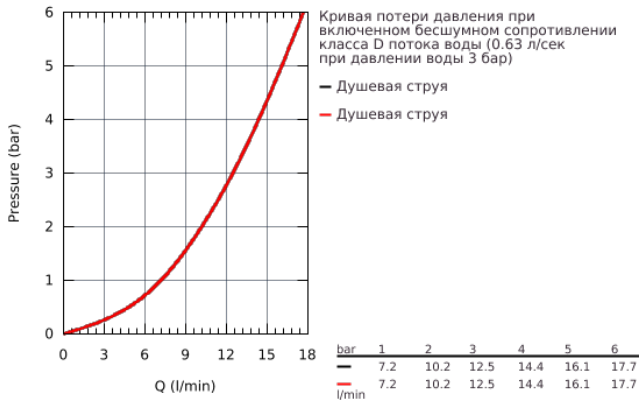

32 950 DC0 K7 СМЕСИТЕЛЬ ОДНОРЫЧАЖНЫЙ ДЛЯ МОЙКИ, DN 15