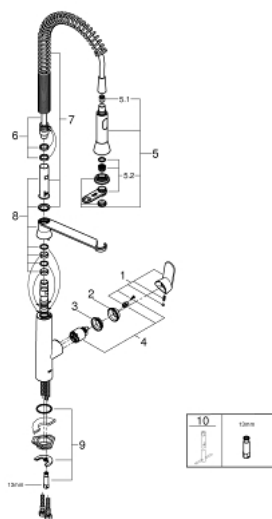

## 32 950 DC0 K7 СМЕСИТЕЛЬ ОДНОРЫЧАЖНЫЙ ДЛЯ МОЙКИ, DN 15

### ОПИСАНИЕ ПРОДУКТА

- монтаж на одно отверстие
- **GROHE StarLight** покрытие поверхности
- **GROHE SilkMove** керамический картридж 35 мм
- профессиональная лейка
- автоматический переключатель аэратор/**SpeedClean** душевая струя
- автоматическое возвратное переключение на аэратор после выключения
- металлическая лейка
- регулировка расхода воды
- поворотный излив
- диапазон поворота 140°
- с защитой от обратного потока
- гибкая подводка
- система быстрого монтажа
- минимальное давление 1,0 бар

### 32 950 DC0 K7 СМЕСИТЕЛЬ ОДНОРЫЧАЖНЫЙ ДЛЯ МОЙКИ, DN 15

### ЗАПАСНЫЕ ЧАСТИ

- 1: Lever (Order-nr. 46729DC0)
  - 2: Cap (Order-nr. 46116DC0)
  - 3: Резьбовое соединение (Order-nr. 46460000)
  - 4: Картридж малый д. Taron смес. д.пак. (Order-nr. 46374000)
  - 5: Распылитель кухонный (Order-nr. 46731DC0)
  - 5.1: Обратный клапан (Order-nr. 08565000)
  - 5.2: Ограничитель потока (Order-nr. 46711000)
  - 6: Shower hose (Order-nr. 46732DC0)
  - 7: Spring (Order-nr. 46733SD0)
  - 8: holder pull out spray (Order-nr. 46734000)
  - 9: Обратное резьбовое соединение (Order-nr. 46671000)
  - 10: Ключ (Order-nr. 19332000)\*
  - 11: Монтажный ключ (Order-nr. 19017000)\*
- \* Optional accessories