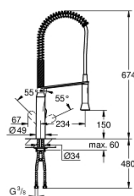

## 32 950 DC0 K7 СМЕСИТЕЛЬ ОДНОРЫЧАЖНЫЙ ДЛЯ МОЙКИ, DN 15

### ОПИСАНИЕ ПРОДУКТА

- монтаж на одно отверстие
- **GROHE StarLight** покрытие поверхности
- **GROHE SilkMove** керамический картридж 35 мм
- профессиональная лейка
- автоматический переключатель аэратор/**SpeedClean** душевая струя
- автоматическое возвратное переключение на аэратор после выключения
- металлическая лейка
- регулировка расхода воды
- поворотный излив
- диапазон поворота 140°
- с защитой от обратного потока
- гибкая подводка
- система быстрого монтажа
- минимальное давление 1,0 бар

### ЗАПАСНЫЕ ЧАСТИ

- 1: Lever (Order-nr. 46729DC0)
  - 2: Cap (Order-nr. 46116DC0)
  - 3: Резьбовое соединение (Order-nr. 46460000)
  - 4: Картридж малый д. Taron смес. д.пак. (Order-nr. 46374000)
  - 5: Распылитель кухонный (Order-nr. 46731DC0)
  - 5.1: Обратный клапан (Order-nr. 08565000)
  - 5.2: Ограничитель потока (Order-nr. 46711000)
  - 6: Shower hose (Order-nr. 46732DC0)
  - 7: Spring (Order-nr. 46733SD0)
  - 8: holder pull out spray (Order-nr. 46734000)
  - 9: Обратное резьбовое соединение (Order-nr. 46671000)
  - 10: Ключ (Order-nr. 19332000)\*
  - 11: Монтажный ключ (Order-nr. 19017000)\*
- \* Optional accessories