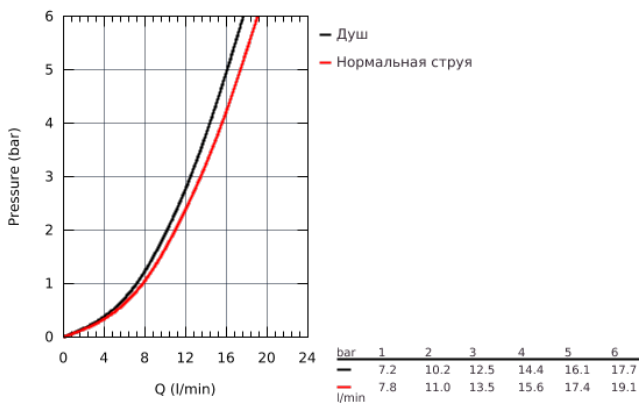

32 950 DC0 K7 СМЕСИТЕЛЬ ОДНОРЫЧАЖНЫЙ ДЛЯ МОЙКИ, DN 15