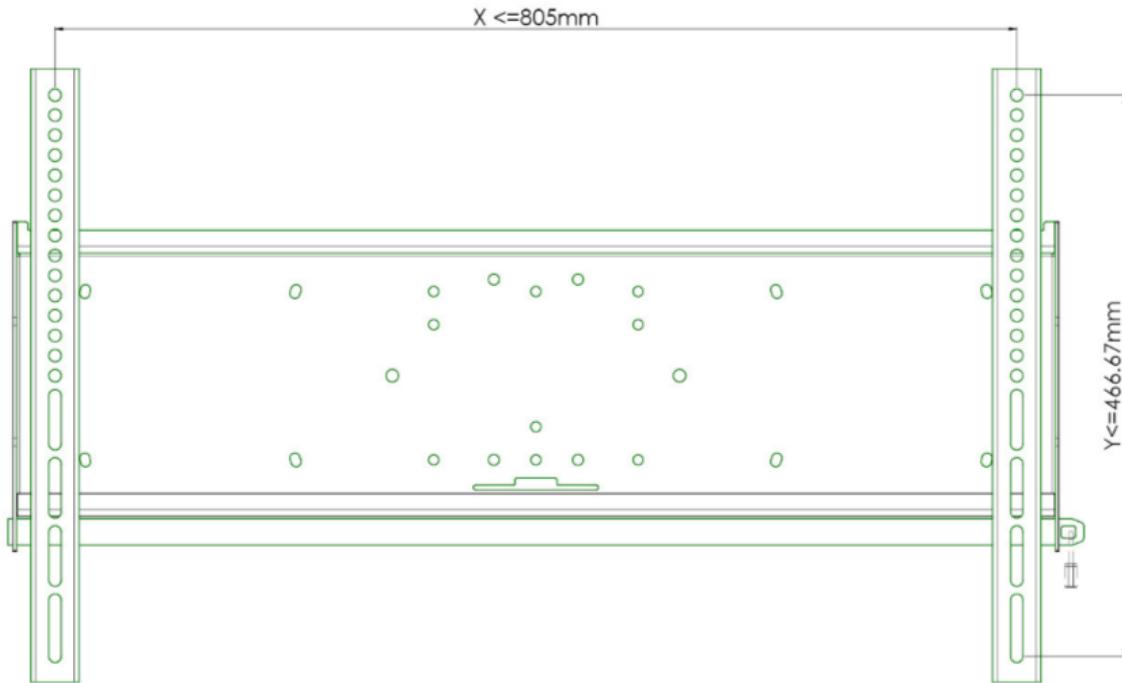

Rectangular Snip

COMPATIBLE WITH:

- VESA 75x75
- VESA 100x100
- VESA 200x100
- VESA 200x200
- VESA 300x200
- VESA 300x300
- VESA 400x200
- VESA 400x300
- VESA 400x400
- VESA 600x400
- VESA 800x400