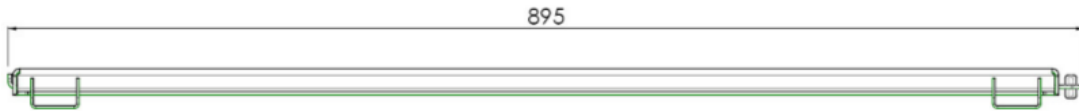

Rectangular Snip

COMPATIBLE WITH:

- VESA 75x75
- VESA 100x100
- VESA 200x100
- VESA 200x200
- VESA 300x200
- VESA 300x300
- VESA 400x200
- VESA 400x300
- VESA 400x400
- VESA 600x400
- VESA 800x400