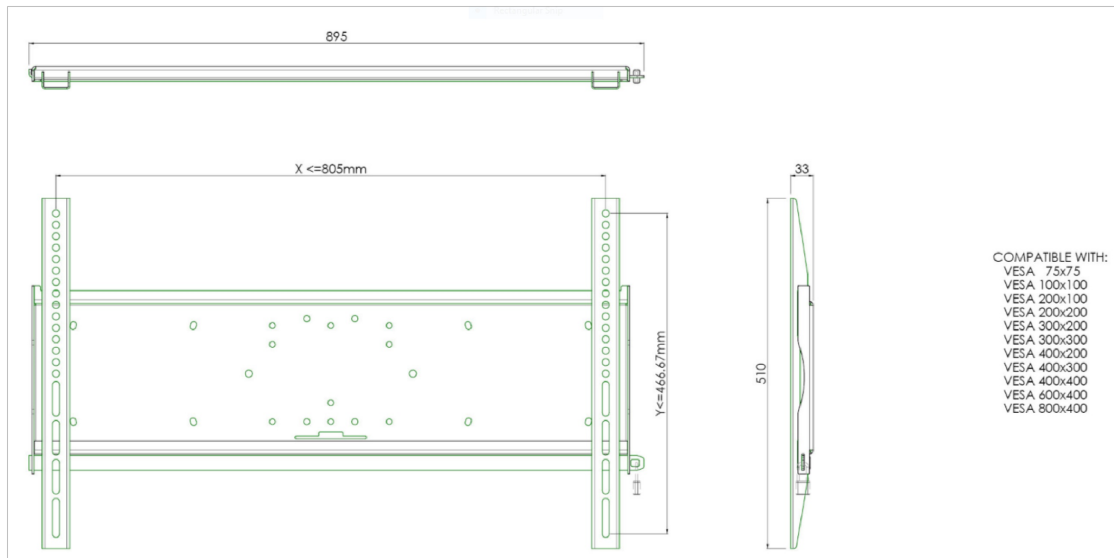

### Universal wall mount, max 805x466mm. 125kg

All universal wall mounts are VESA compatible. Besides wall mounting, our wall mounts can be used for ceiling mounting in combination with a tube set, and directly fastened to the stands thanks to its 170 x 140 mm mounting pattern. The mounts include fastening material to secure the mount to the display. Furthermore they include a safety bar or fixation, offering you protection from theft; a padlock is to be added separately.

#### 01 ТЕХНИЧЕСКИЕ ХАРАКТЕРИСТИКИ

VESA minimum	75 x 75mm
VESA maximum	800 x 400mm

*Все товарные знаки и торговые марки являются собственностью их владельцев и они защищены. Ошибки и изменения допускаются. Спецификации могут быть изменены без уведомления. Все LCD мониторы соответствуют стандарту ISO-9241-307:2008 по политике битых пикселей.*