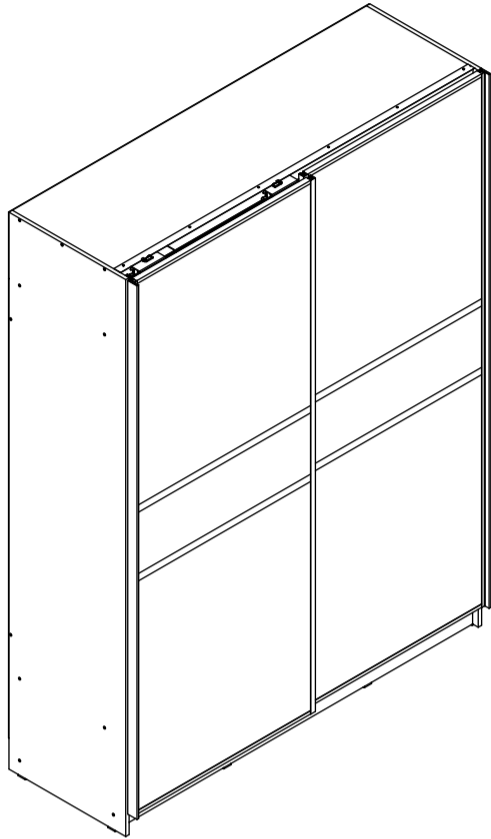

ПАСПОРТ ИЗДЕЛИЯ

Шкаф-купе «Браун»

Б675

габаритные размеры изделия: 2270x1700x600

УВАЖАЕМЫЙ ПОКУПАТЕЛЬ!

Мебельная фабрика «MODERN» выражает благодарность за выбор продукции нашего производства. Перед началом сборки внимательно ознакомьтесь с паспортом изделия, проведите проверку содержимого упаковок на наличие дефектов и соответствие комплекточной ведомости. Для устранения несоответствий в изделии и причин их возникновения, просим Вас сохранять части упаковок со всеми наклеенными этикетками. Претензии по качеству и комплектности продукции принимаются по месту приобретения.