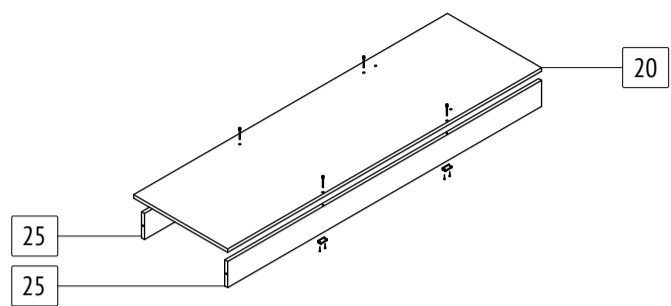

1

**ВОЗМОЖНА СБОРКА В
ЗЕРКАЛЬНОМ ИСПОЛНЕНИИ**