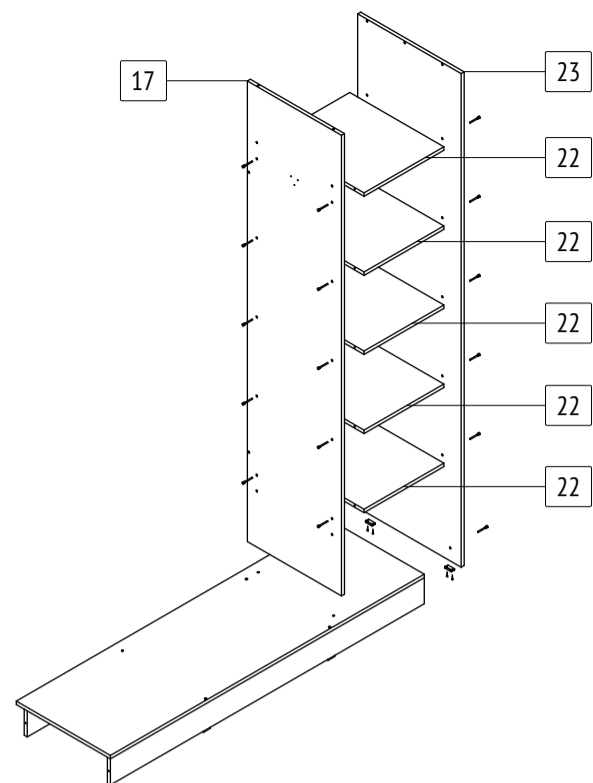

1

**ВОЗМОЖНА СБОРКА В
ЗЕРКАЛЬНОМ ИСПОЛНЕНИИ**

2

3

4

5

6