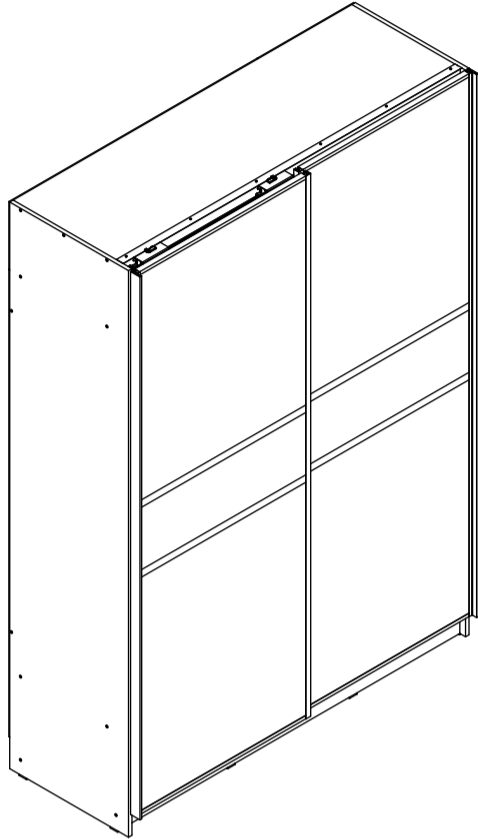

ПАСПОРТ ИЗДЕЛИЯ

Шкаф-купе «Браун»

Б665

габаритные размеры изделия: 2270x1600x600

УВАЖАЕМЫЙ ПОКУПАТЕЛЬ!

Мебельная фабрика «MODERN» выражает благодарность за выбор продукции нашего производства. Перед началом сборки внимательно ознакомьтесь с паспортом изделия, проведите проверку содержимого упаковок на наличие дефектов и соответствие комплекточной ведомости. Для устранения несоответствий в изделии и причин их возникновения, просим Вас сохранять части упаковок со всеми наклеенными этикетками. Претензии по качеству и комплектности продукции принимаются по месту приобретения.