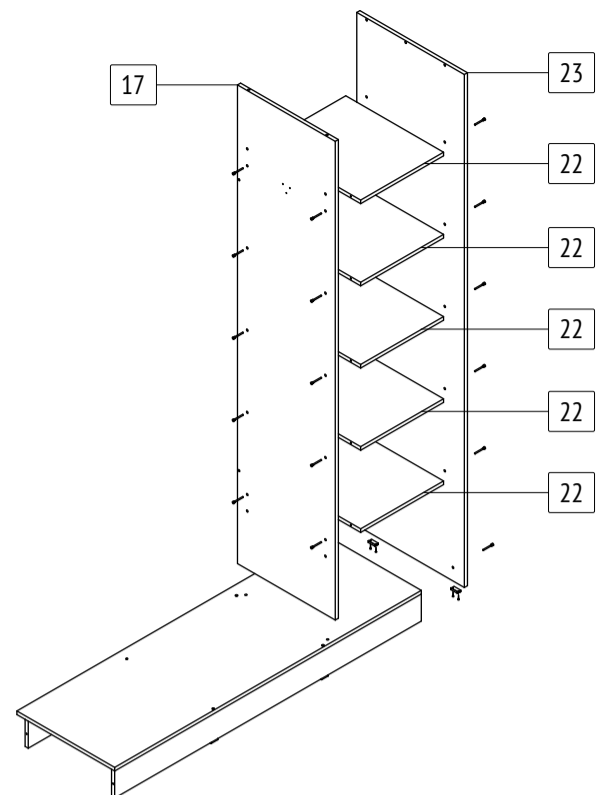

1

**ВОЗМОЖНА СБОРКА В
ЗЕРКАЛЬНОМ ИСПОЛНЕНИИ**

2

3

4

5

6