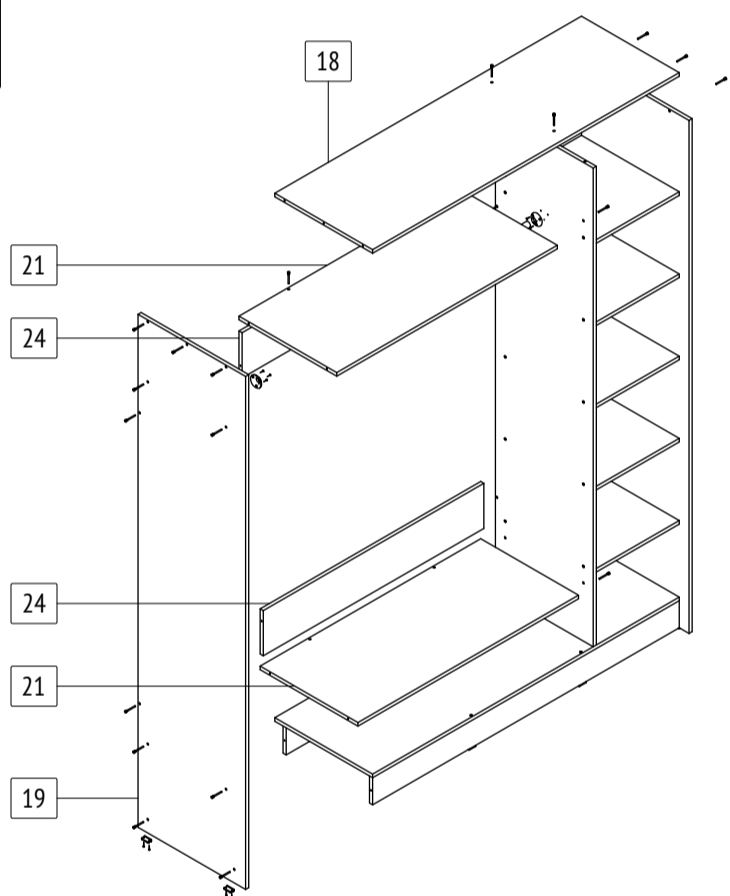

1

**ВОЗМОЖНА СБОРКА В
ЗЕРКАЛЬНОМ ИСПОЛНЕНИИ**

2

3

4

5

6