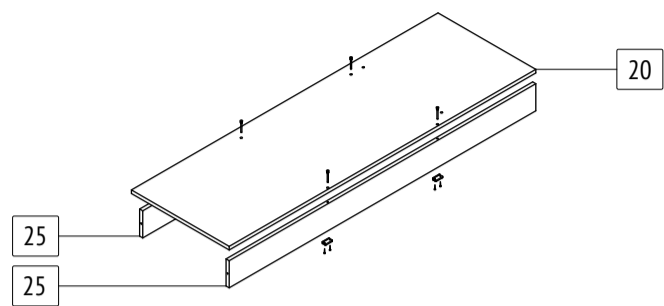

1

**ВОЗМОЖНА СБОРКА В
ЗЕРКАЛЬНОМ ИСПОЛНЕНИИ**