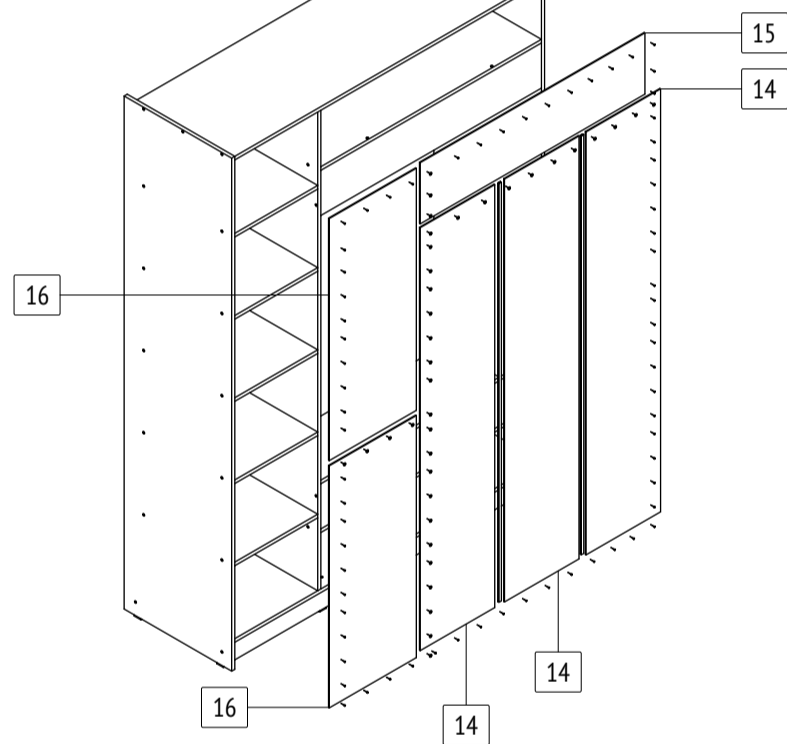

1

**ВОЗМОЖНА СБОРКА В
ЗЕРКАЛЬНОМ ИСПОЛНЕНИИ**

2

3

4

5

6