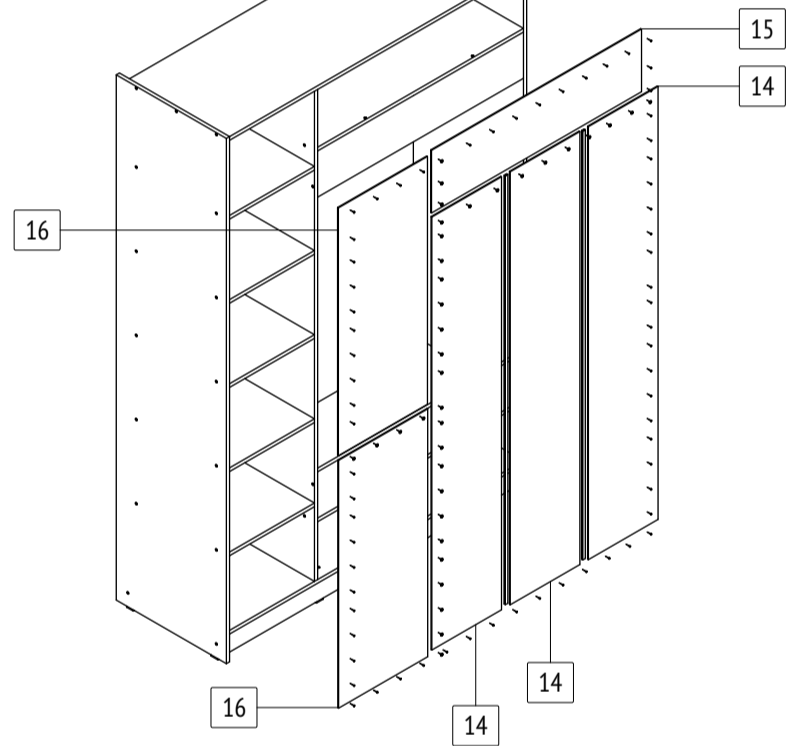

1

**ВОЗМОЖНА СБОРКА В
ЗЕРКАЛЬНОМ ИСПОЛНЕНИИ**

2

3

4

5

6