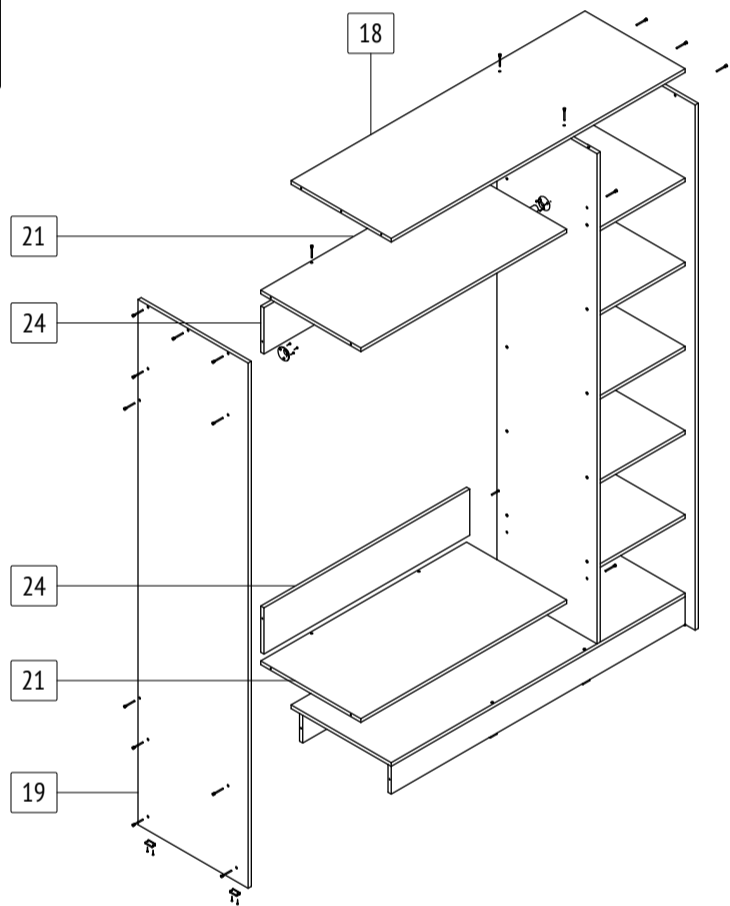

1

**ВОЗМОЖНА СБОРКА В
ЗЕРКАЛЬНОМ ИСПОЛНЕНИИ**

2

3

4

5

6