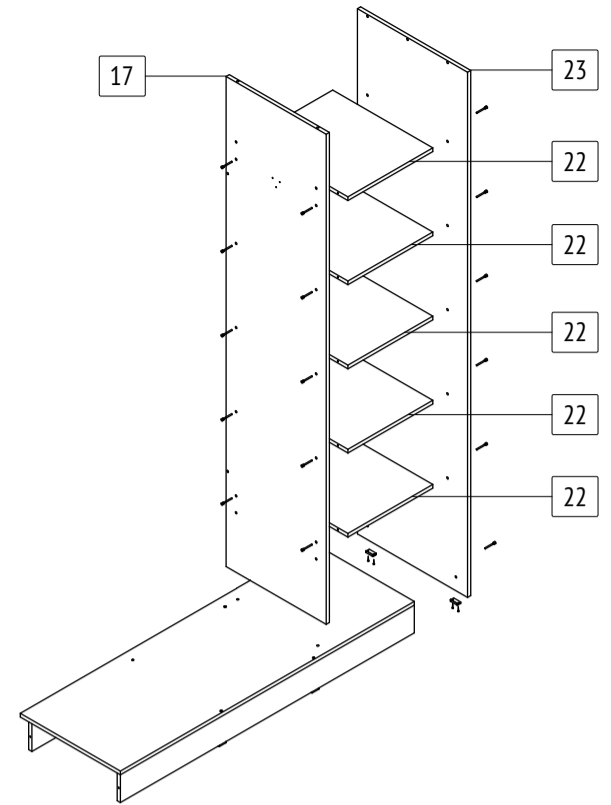

1

**ВОЗМОЖНА СБОРКА В
ЗЕРКАЛЬНОМ ИСПОЛНЕНИИ**

2

3

4

5

6