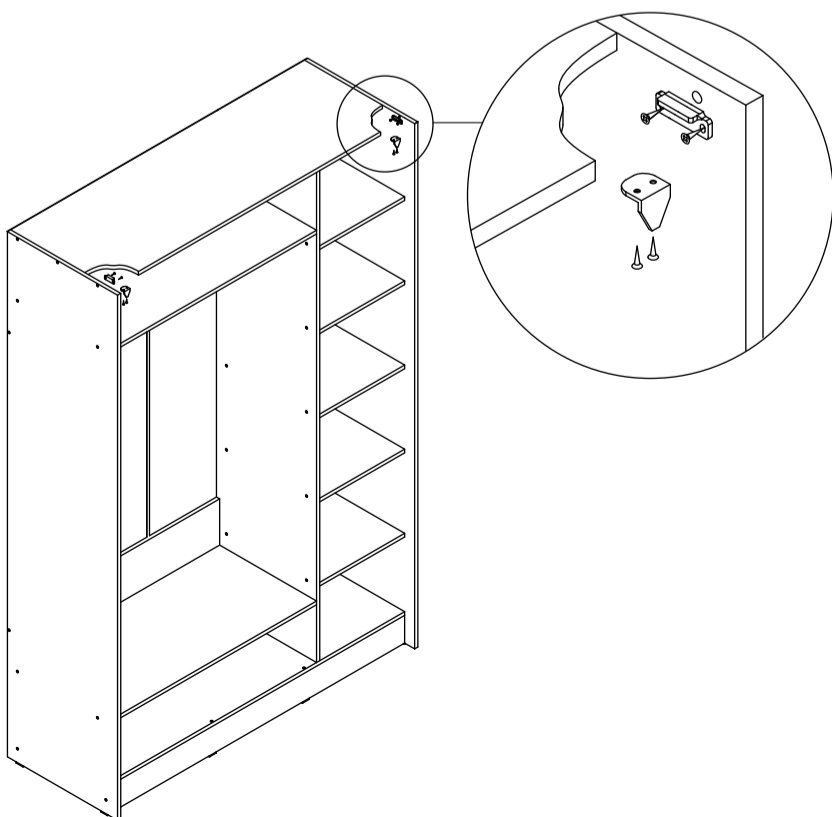

1

**ВОЗМОЖНА СБОРКА В
ЗЕРКАЛЬНОМ ИСПОЛНЕНИИ**

2

3

4

5

6