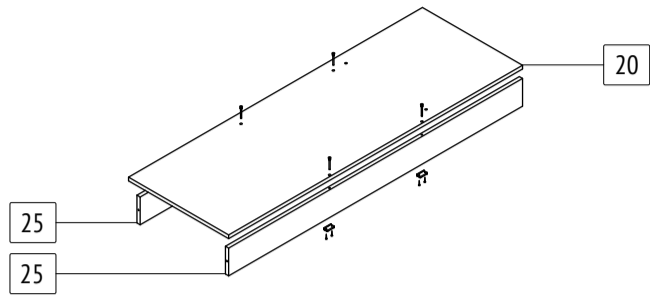

1

**ВОЗМОЖНА СБОРКА В
ЗЕРКАЛЬНОМ ИСПОЛНЕНИИ**