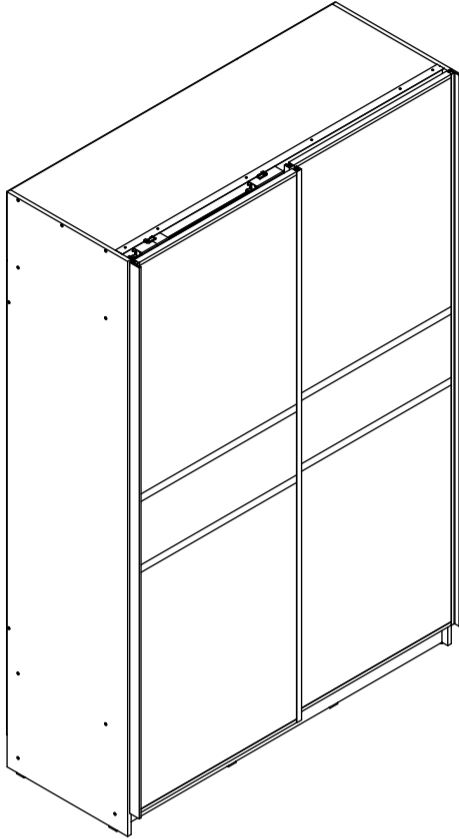

# Б655

габаритные размеры изделия: 2270x1500x600