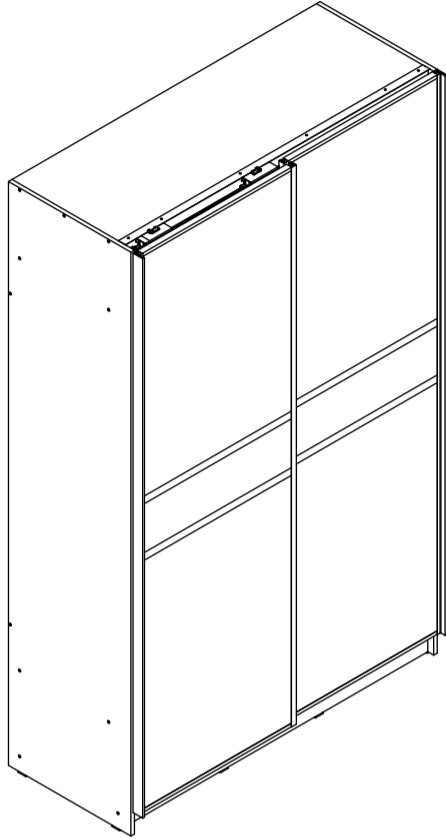

ПАСПОРТ ИЗДЕЛИЯ

Шкаф-купе «Браун»

Б645

габаритные размеры изделия: 2270x1400x600

УВАЖАЕМЫЙ ПОКУПАТЕЛЬ!

Мебельная фабрика «MODERN» выражает благодарность за выбор продукции нашего производства. Перед началом сборки внимательно ознакомьтесь с паспортом изделия, проведите проверку содержимого упаковок на наличие дефектов и соответствие комплекточной ведомости. Для устранения несоответствий в изделии и причин их возникновения, просим Вас сохранять части упаковок со всеми наклеенными этикетками. Претензии по качеству и комплектности продукции принимаются по месту приобретения.