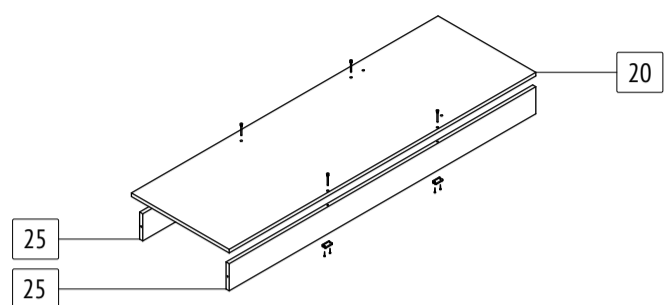

1

**ВОЗМОЖНА СБОРКА В
ЗЕРКАЛЬНОМ ИСПОЛНЕНИИ**