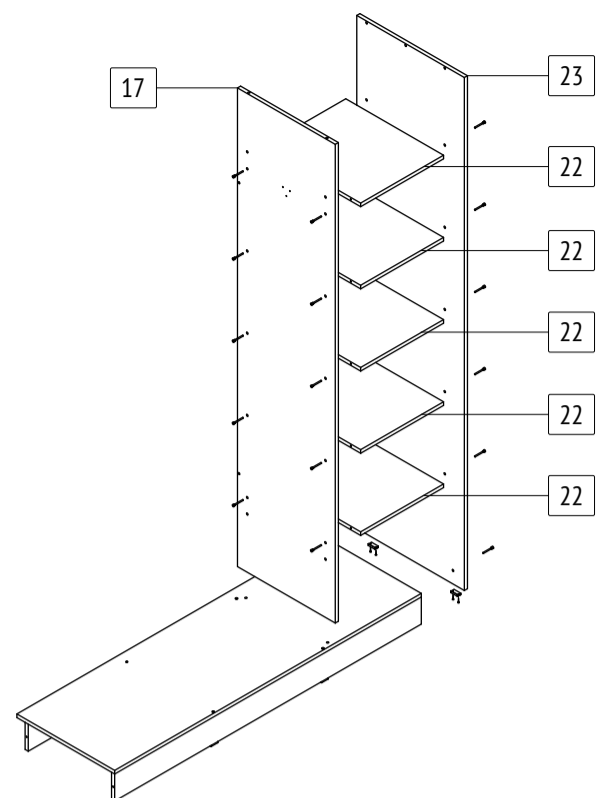

1

**ВОЗМОЖНА СБОРКА В
ЗЕРКАЛЬНОМ ИСПОЛНЕНИИ**

2

3

4

5

6