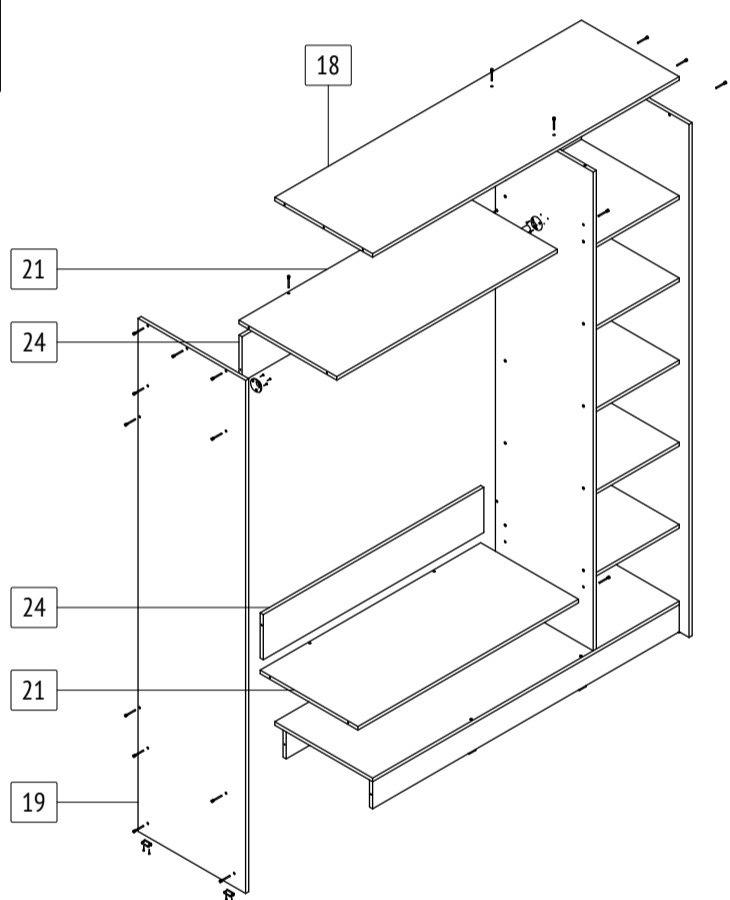

1

**ВОЗМОЖНА СБОРКА В
ЗЕРКАЛЬНОМ ИСПОЛНЕНИИ**

2

3

4

5

6