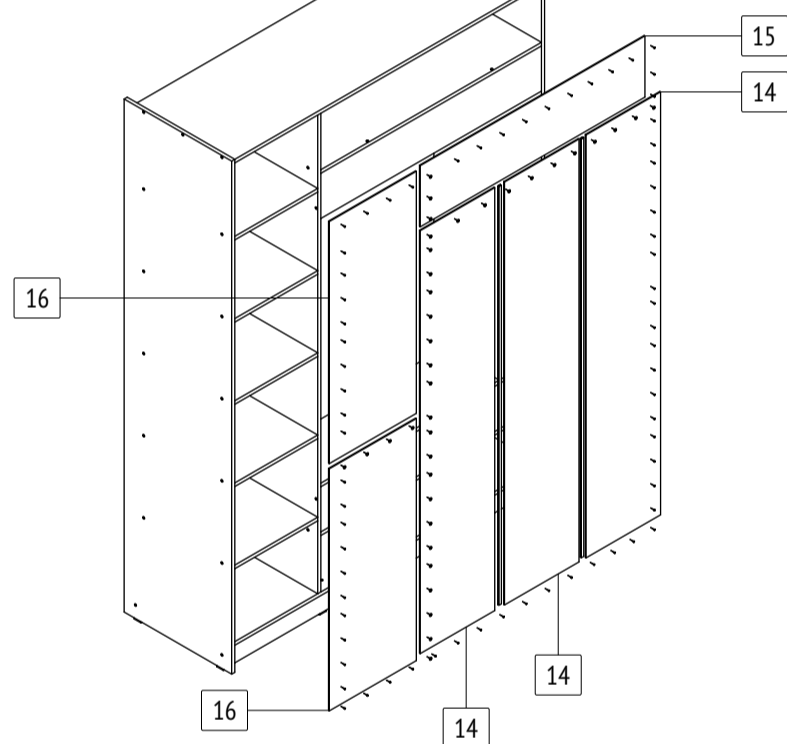

1

**ВОЗМОЖНА СБОРКА В
ЗЕРКАЛЬНОМ ИСПОЛНЕНИИ**

2

3

4

5

6