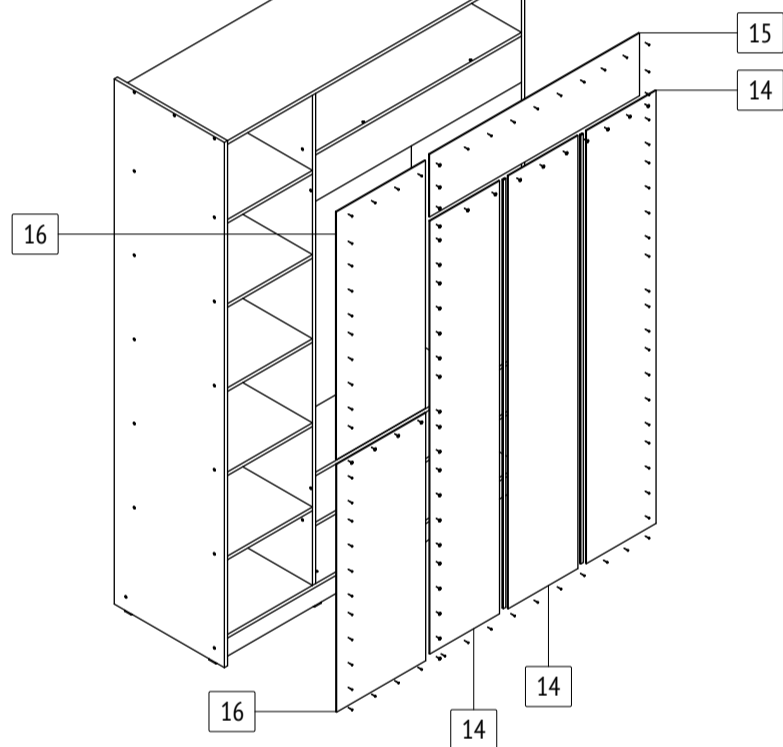

1

**ВОЗМОЖНА СБОРКА В
ЗЕРКАЛЬНОМ ИСПОЛНЕНИИ**

2

3

4

5

6