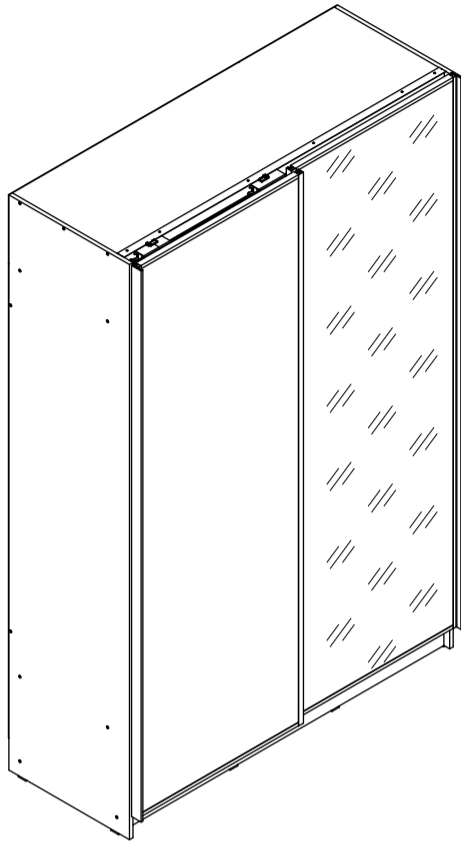

# Б652

габаритные размеры изделия: 2270x1500x600