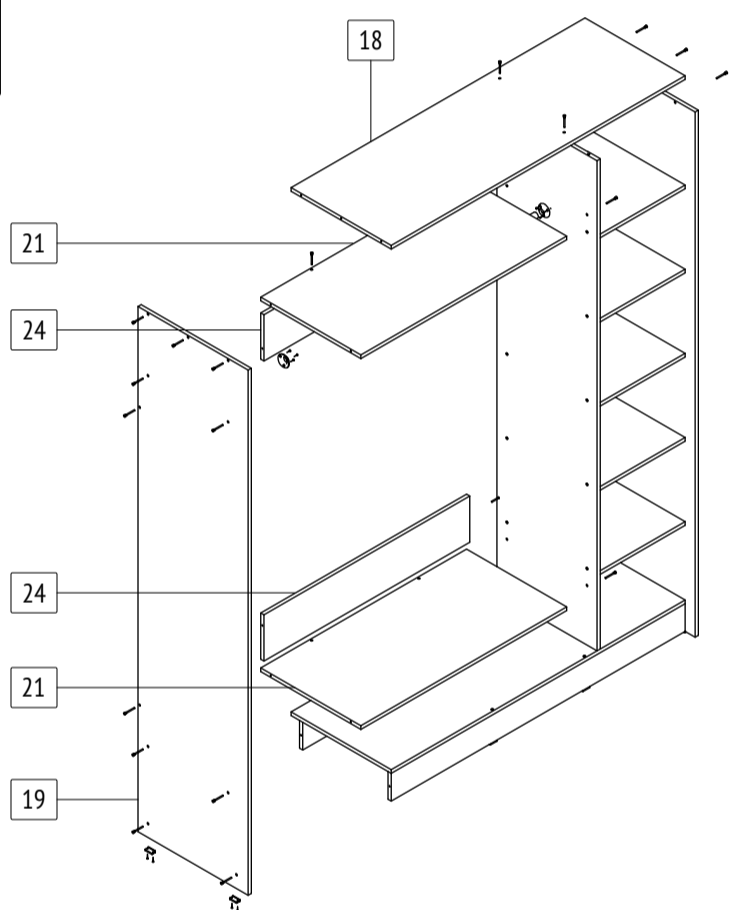

1

**ВОЗМОЖНА СБОРКА В
ЗЕРКАЛЬНОМ ИСПОЛНЕНИИ**

2

3

4

5

6