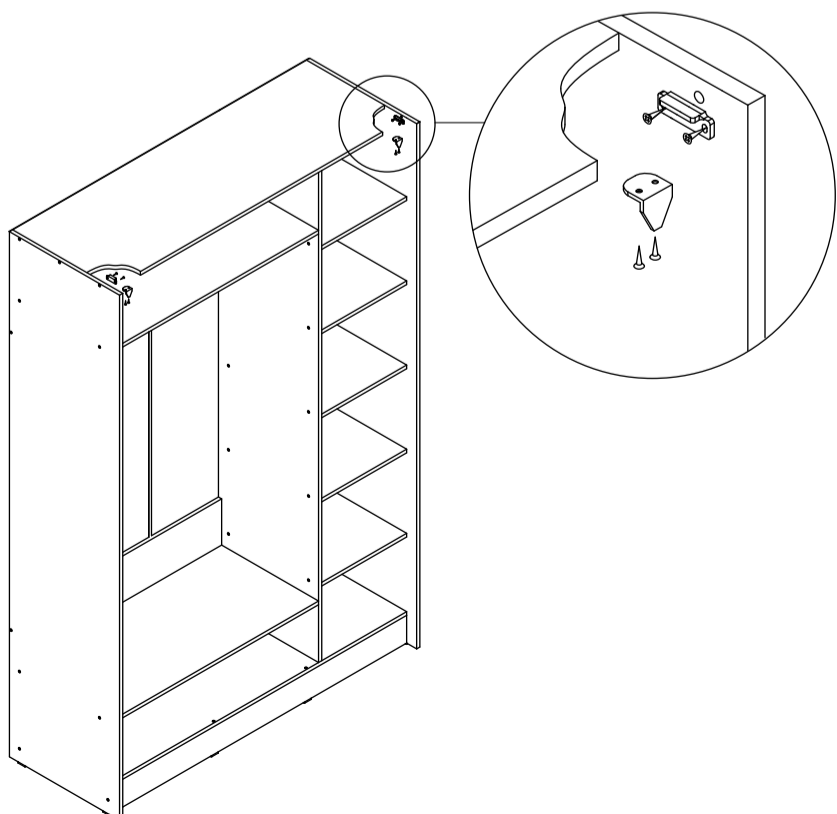

1

**ВОЗМОЖНА СБОРКА В
ЗЕРКАЛЬНОМ ИСПОЛНЕНИИ**

2

3

4

5

6