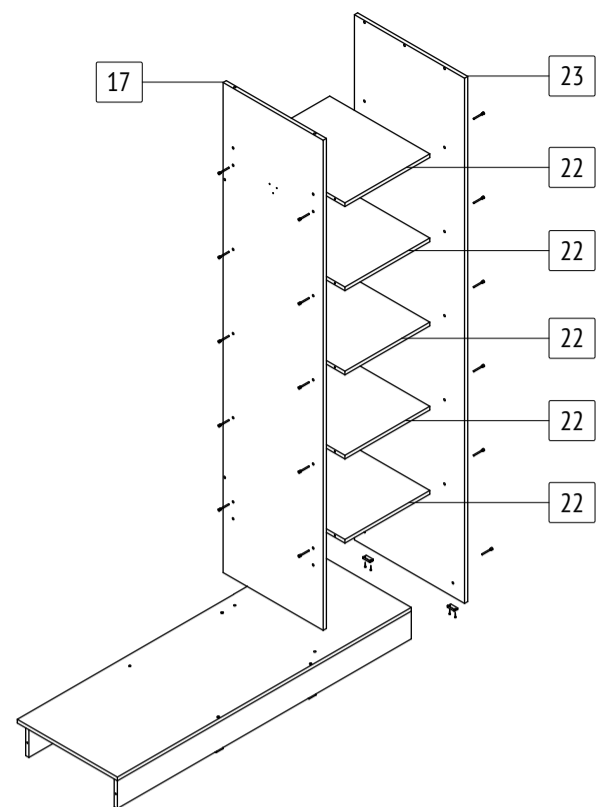

1

**ВОЗМОЖНА СБОРКА В
ЗЕРКАЛЬНОМ ИСПОЛНЕНИИ**

2

3

4

5

6