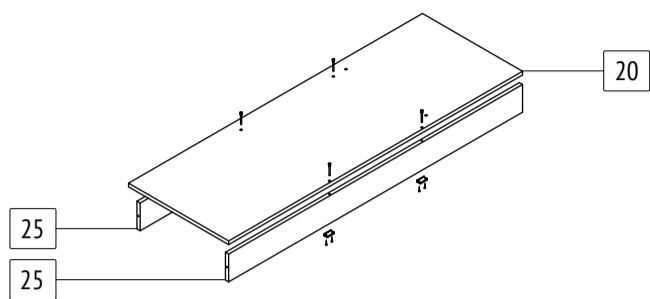

1

**ВОЗМОЖНА СБОРКА В
ЗЕРКАЛЬНОМ ИСПОЛНЕНИИ**