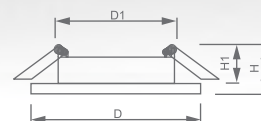

## Светильник «Basic Metal» под лампу MR16

Световые характеристики светильника зависят от используемой в нем лампы (лампа в комплект поставки не входит).

Модель	GS-M392	GS-M392W	GS-M394	GS-M394W
Артикул	17927	28339	17936	28342
Цвет	серебро	белый-хром	серебро	белый-хром
Мощность	max 50W			
Патрон	G5.3			
Тип	неповоротный под лампу			
Форма светильника	круг			
Материал корпуса	металл			
Монтажный диаметр, D1	Ø60mm		Ø57mm	
Монтажная высота, H1	min 50mm			
Размеры, DxH	Ø80x25mm			