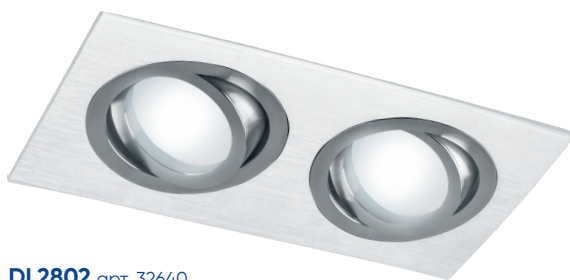

Светильники потолочные встраиваемые, белые, белый-хром

Feron

Материал: металл

MR16

50W

IP20

DL2802 арт. 40529

LxWxH, мм
(92x175x25мм)
Монтаж. размер
(155x80мм)

DL2802 арт. 32640

LxWxH, мм
(92x175x25мм)
Монтаж. размер
(155x80мм)

DL2801 арт. 40525

LxWxH, мм
(92x92x25мм)
Монтаж. размер
(Ø75мм)

DL2801 арт. 32637

LxWxH, мм
(92x92x25мм)
Монтаж. размер
(Ø75мм)

DL2811 арт. 40527

ØDxH, мм
(Ø92x25мм)
Монтаж. размер
(Ø75мм)

DL2811 арт. 32643

ØDxH, мм
(Ø92x25мм)
Монтаж. размер
(Ø75мм)

Замена лампы с лицевой стороны
светильника и возможность
регулировать направление
освещения - комфорт, как часть
дизайна.