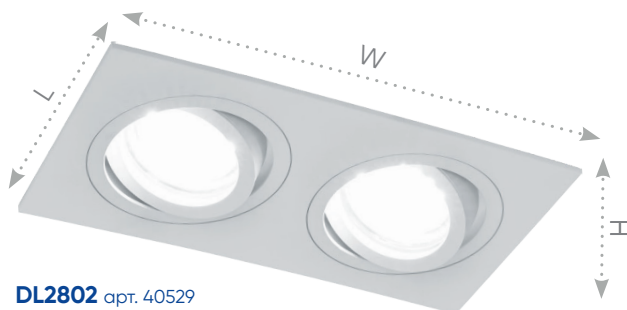

Светильники потолочные встраиваемые, белые, белый-хром

Feron

Материал: металл

MR16

50W

IP20

DL2802 арт. 40529

LxWxH, мм
(92x175x25мм)
Монтаж. размер
(155x80мм)

DL2802 арт. 32640

LxWxH, мм
(92x175x25мм)
Монтаж. размер
(155x80мм)

DL2801 арт. 40525

LxWxH, мм
(92x92x25мм)
Монтаж. размер
(Ø75мм)

DL2801 арт. 32637

LxWxH, мм
(92x92x25мм)
Монтаж. размер
(Ø75мм)

DL2811 арт. 40527

ØDxH, мм
(Ø92x25мм)
Монтаж. размер
(Ø75мм)

DL2811 арт. 32643

ØDxH, мм
(Ø92x25мм)
Монтаж. размер
(Ø75мм)

Замена лампы с лицевой стороны
светильника и возможность
регулировать направление
освещения - комфорт, как часть
дизайна.