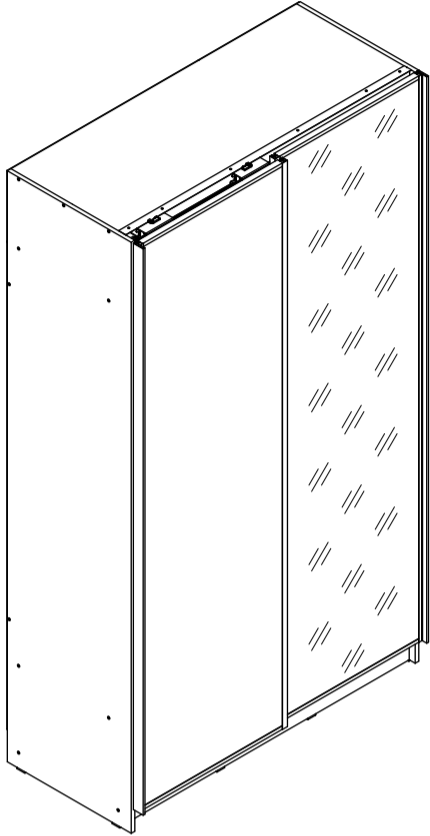

ПАСПОРТ ИЗДЕЛИЯ

Шкаф-купе «Браун»

Б632

габаритные размеры изделия: 2270x1300x600

УВАЖАЕМЫЙ ПОКУПАТЕЛЬ!

Мебельная фабрика «MODERN» выражает благодарность за выбор продукции нашего производства. Перед началом сборки внимательно ознакомьтесь с паспортом изделия, проведите проверку содержимого упаковок на наличие дефектов и соответствие комплекточной ведомости. Для устранения несоответствий в изделии и причин их возникновения, просим Вас сохранять части упаковок со всеми наклеенными этикетками. Претензии по качеству и комплектности продукции принимаются по месту приобретения.