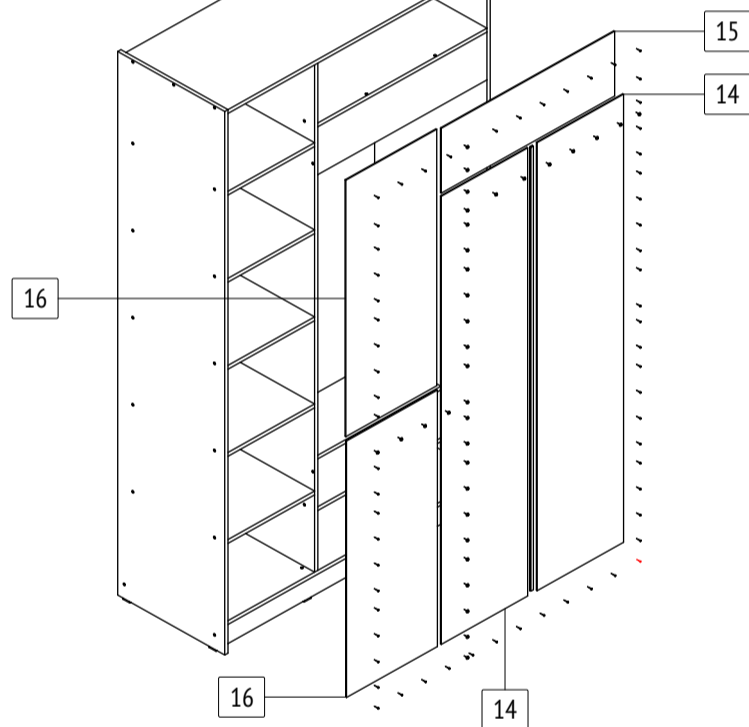

1

**ВОЗМОЖНА СБОРКА В
ЗЕРКАЛЬНОМ ИСПОЛНЕНИИ**

2

3

4

5

6