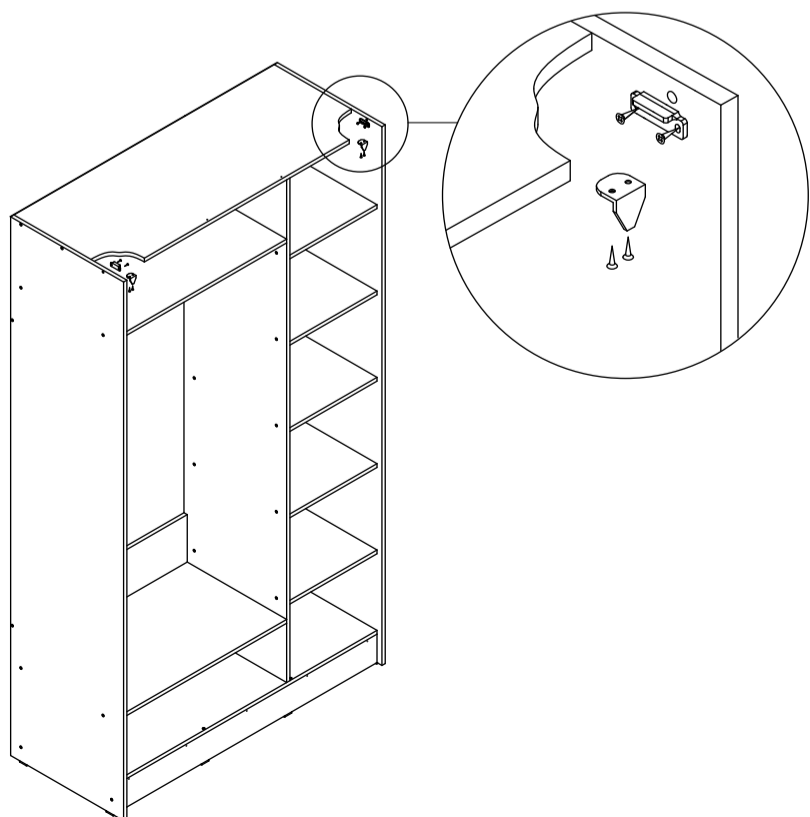

1

**ВОЗМОЖНА СБОРКА В
ЗЕРКАЛЬНОМ ИСПОЛНЕНИИ**

2

3

4

5

6