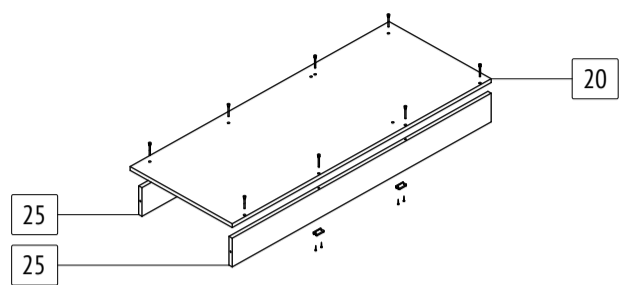

1

**ВОЗМОЖНА СБОРКА В
ЗЕРКАЛЬНОМ ИСПОЛНЕНИИ**