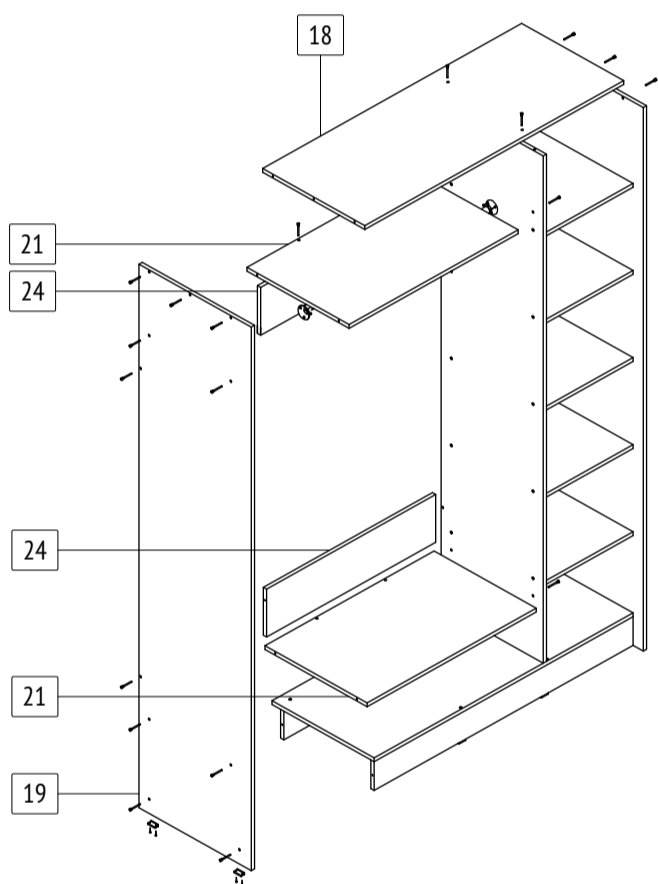

1

**ВОЗМОЖНА СБОРКА В
ЗЕРКАЛЬНОМ ИСПОЛНЕНИИ**

2

3

4

5

6