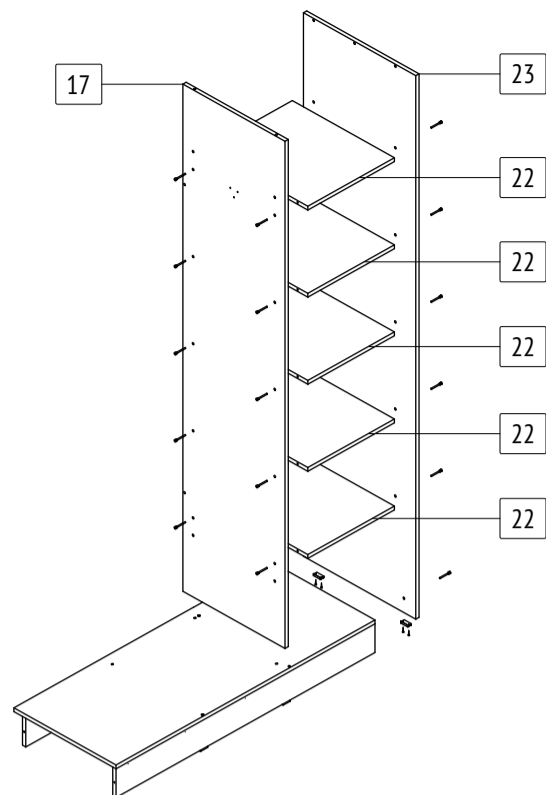

1

**ВОЗМОЖНА СБОРКА В
ЗЕРКАЛЬНОМ ИСПОЛНЕНИИ**

2

3

4

5

6