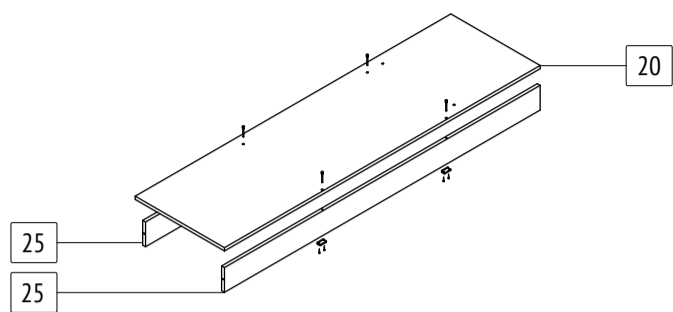

1

**ВОЗМОЖНА СБОРКА В
ЗЕРКАЛЬНОМ ИСПОЛНЕНИИ**