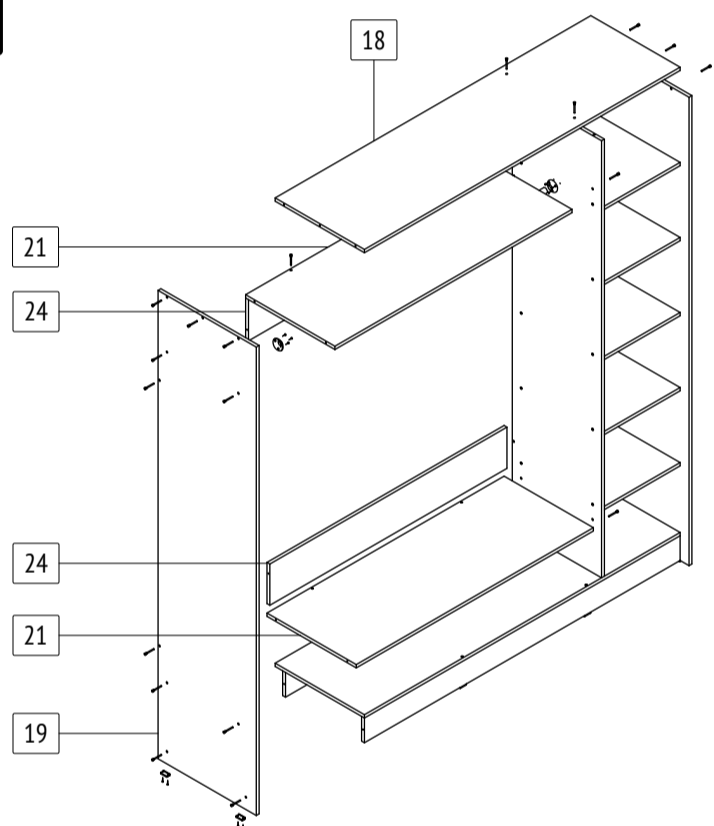

1

**ВОЗМОЖНА СБОРКА В
ЗЕРКАЛЬНОМ ИСПОЛНЕНИИ**

2

3

4

5

6