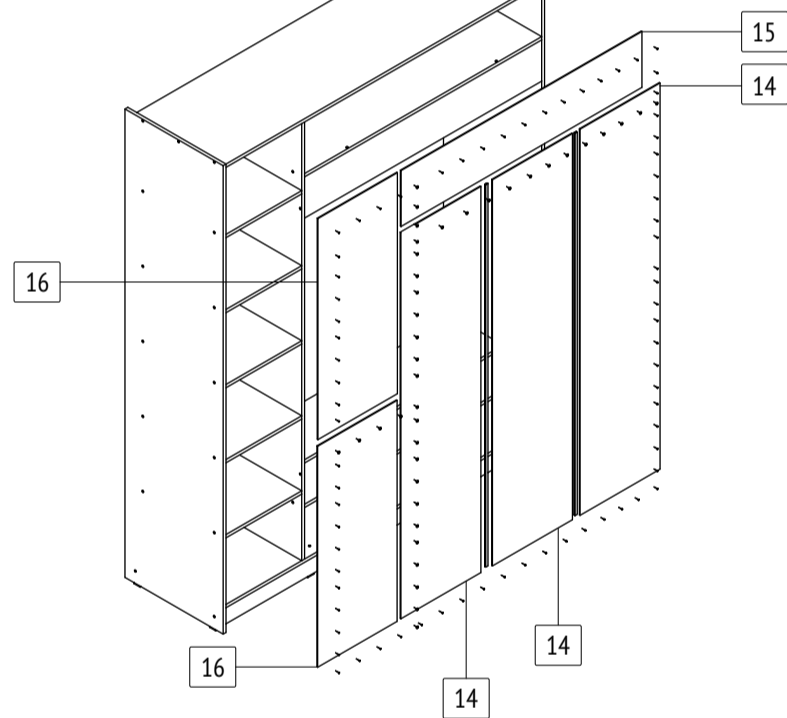

1

**ВОЗМОЖНА СБОРКА В
ЗЕРКАЛЬНОМ ИСПОЛНЕНИИ**

2

3

4

5

6