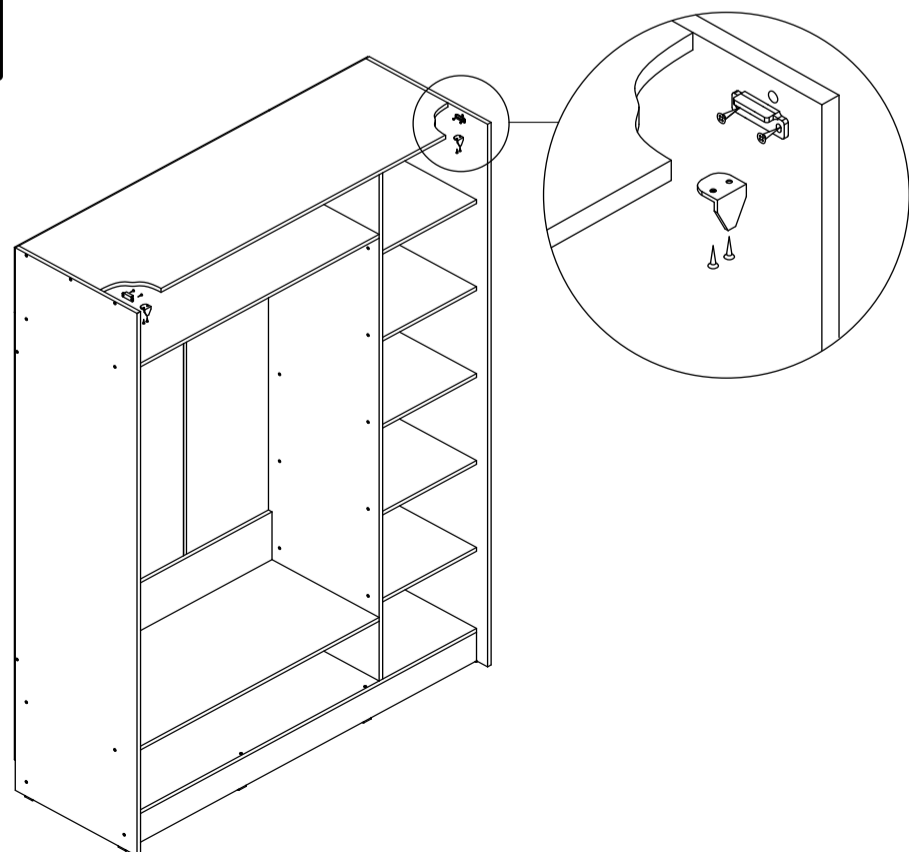

1

**ВОЗМОЖНА СБОРКА В
ЗЕРКАЛЬНОМ ИСПОЛНЕНИИ**

2

3

4

5

6