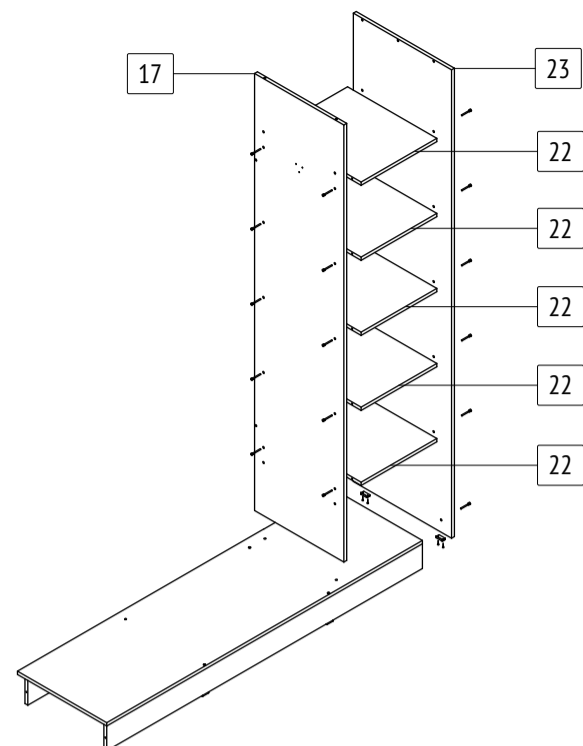

1

**ВОЗМОЖНА СБОРКА В
ЗЕРКАЛЬНОМ ИСПОЛНЕНИИ**

2

3

4

5

6