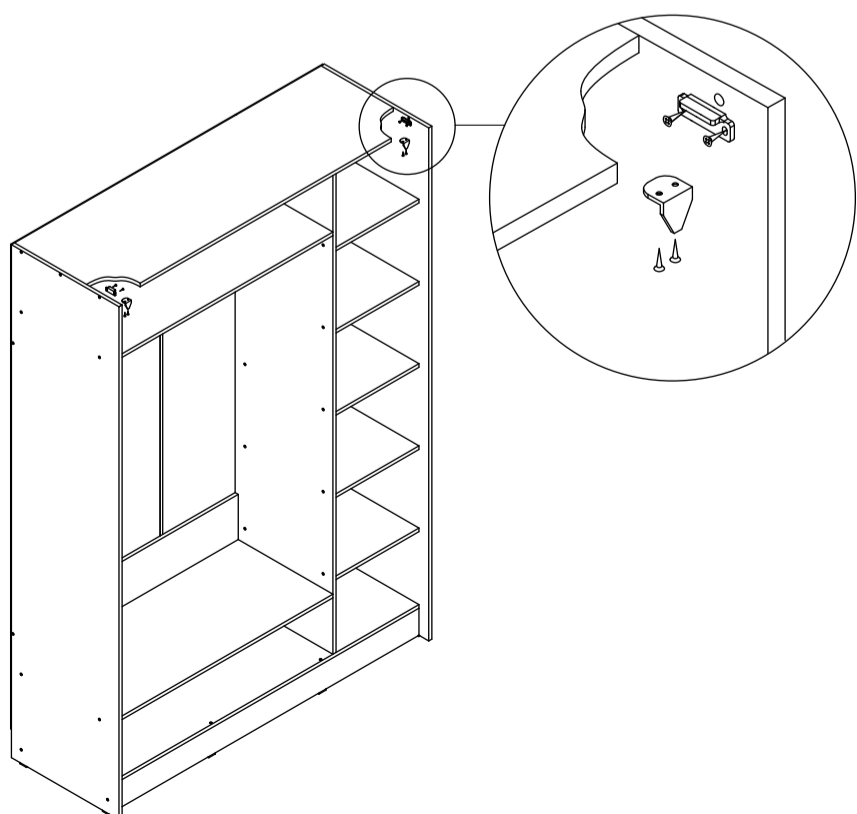

1

**ВОЗМОЖНА СБОРКА В
ЗЕРКАЛЬНОМ ИСПОЛНЕНИИ**

2

3

4

5

6