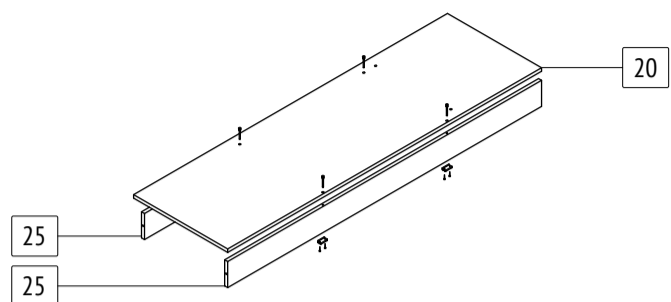

1

**ВОЗМОЖНА СБОРКА В
ЗЕРКАЛЬНОМ ИСПОЛНЕНИИ**