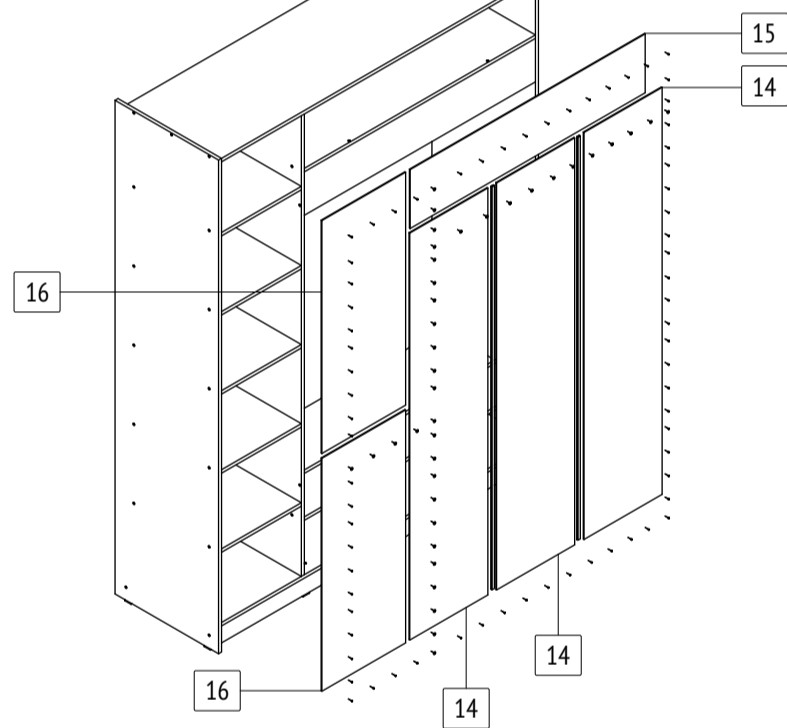

1

**ВОЗМОЖНА СБОРКА В
ЗЕРКАЛЬНОМ ИСПОЛНЕНИИ**

2

3

4

5

6