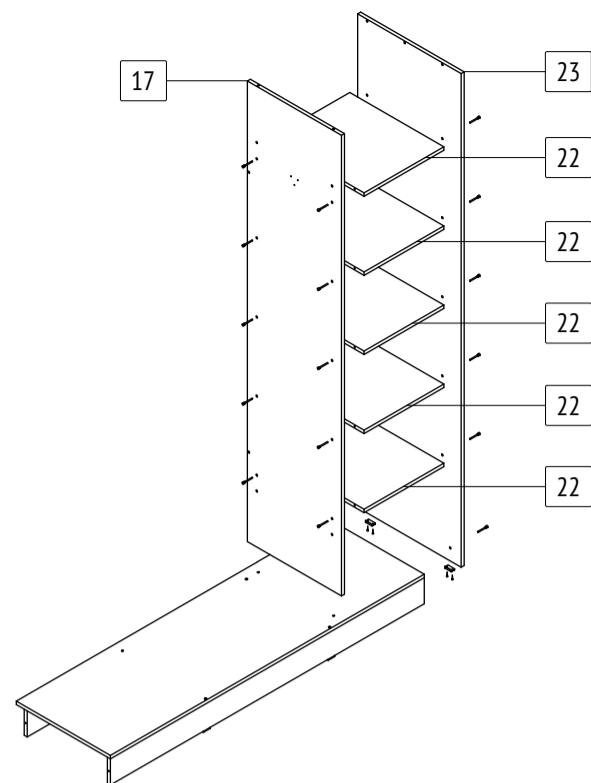

1

**ВОЗМОЖНА СБОРКА В
ЗЕРКАЛЬНОМ ИСПОЛНЕНИИ**

2

3

4

5

6