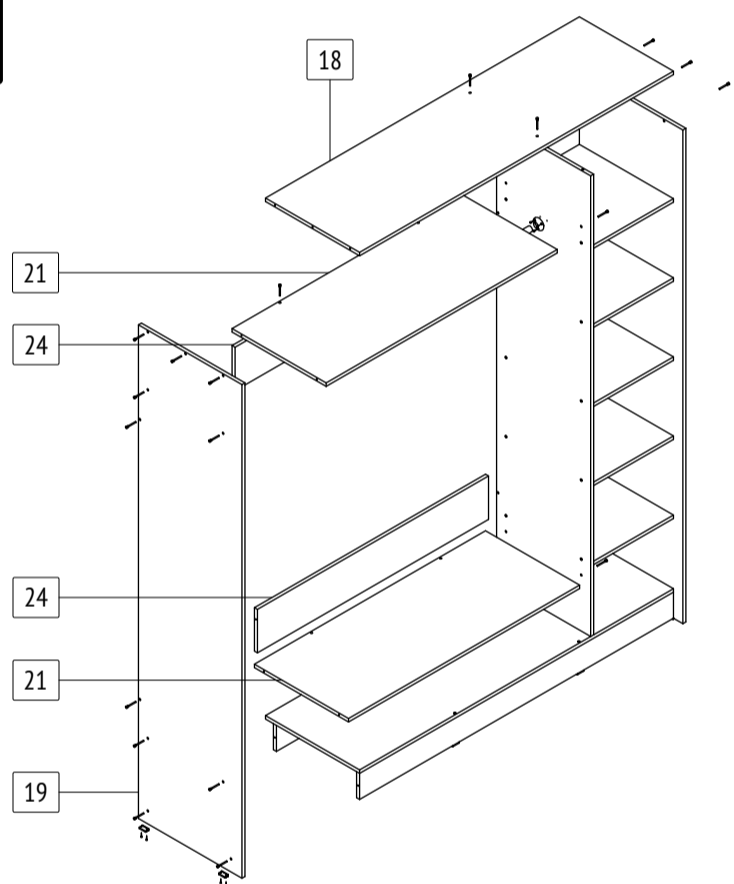

1

**ВОЗМОЖНА СБОРКА В
ЗЕРКАЛЬНОМ ИСПОЛНЕНИИ**

2

3

4

5

6