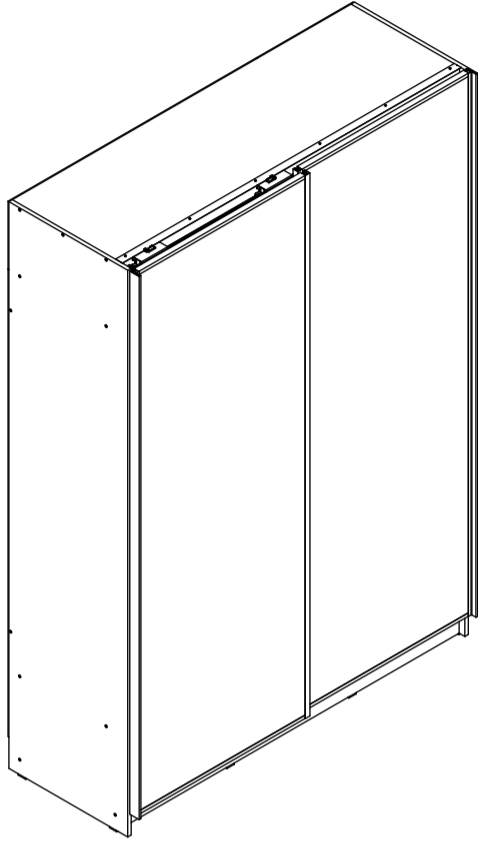

# Б661

габаритные размеры изделия: 2270x1600x600