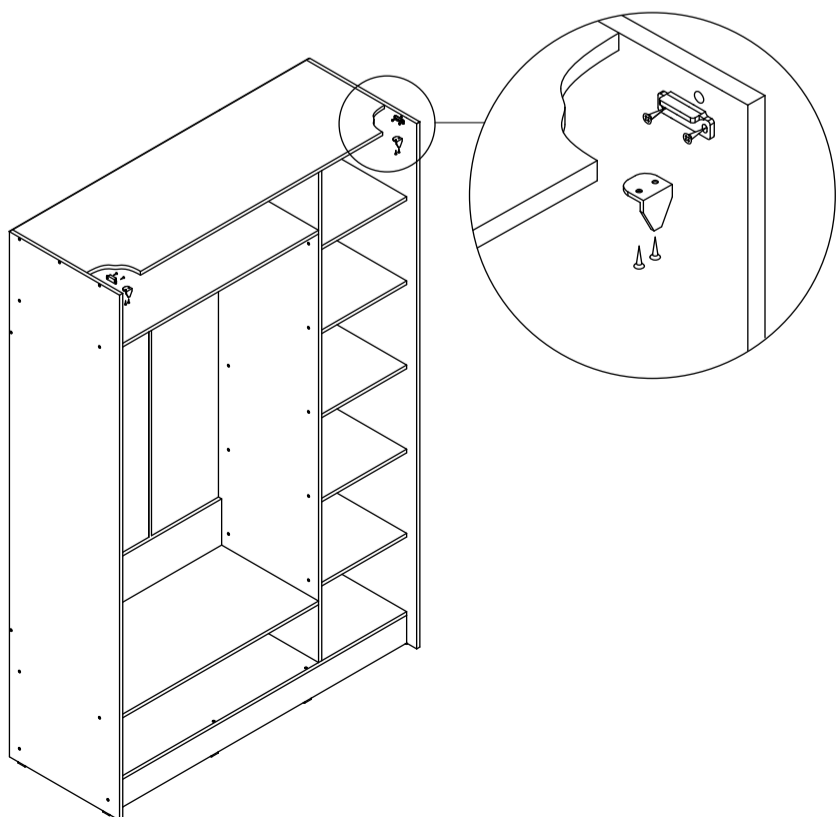

1

**ВОЗМОЖНА СБОРКА В
ЗЕРКАЛЬНОМ ИСПОЛНЕНИИ**

2

3

4

5

6