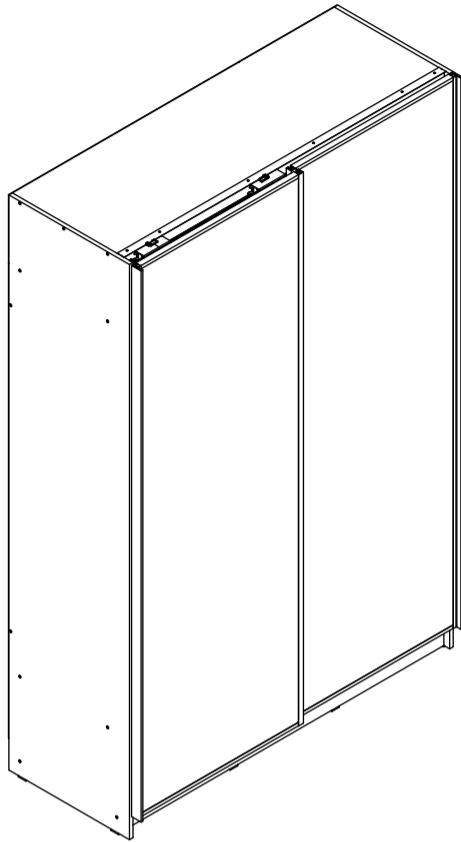

# Б651

габаритные размеры изделия: 2270x1500x600