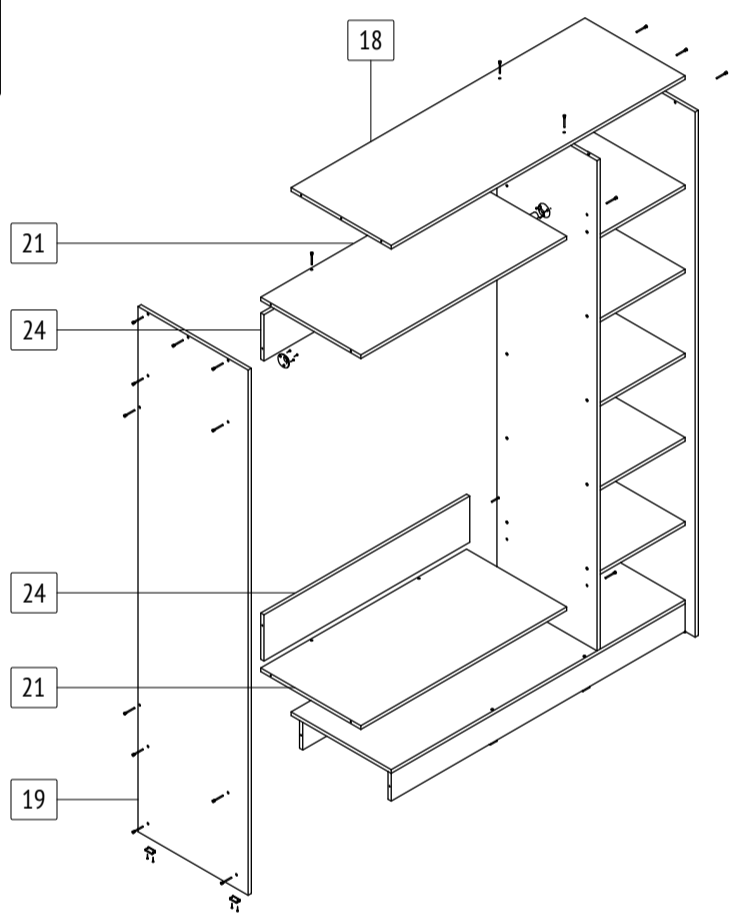

1

**ВОЗМОЖНА СБОРКА В
ЗЕРКАЛЬНОМ ИСПОЛНЕНИИ**

2

3

4

5

6