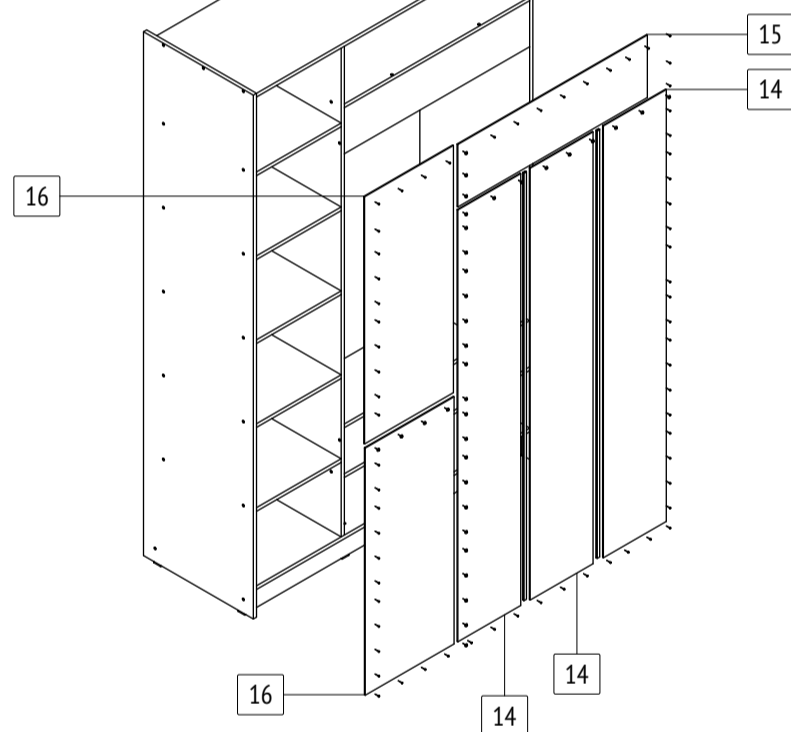

1

**ВОЗМОЖНА СБОРКА В
ЗЕРКАЛЬНОМ ИСПОЛНЕНИИ**

2

3

4

5

6