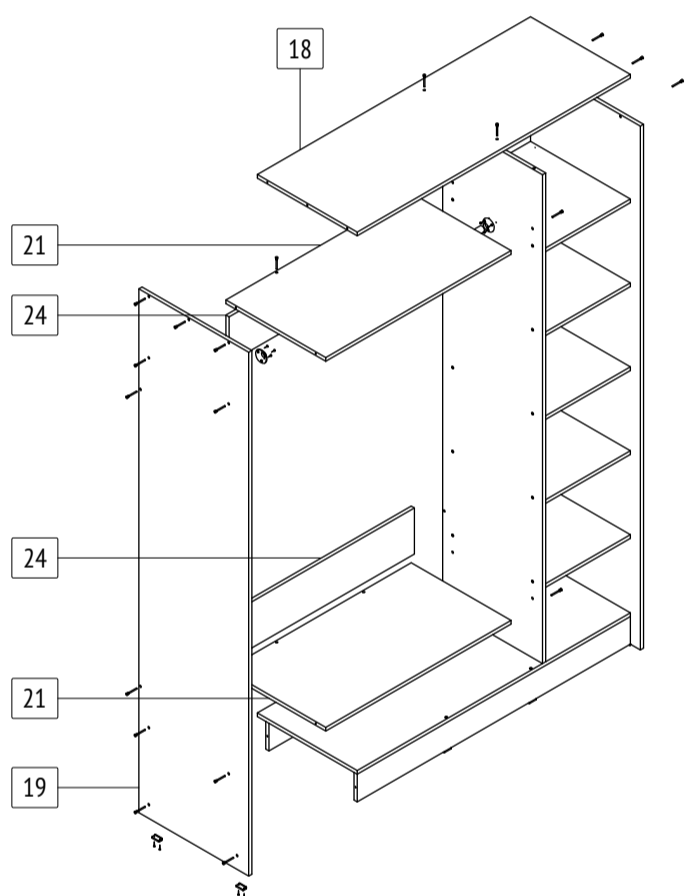

1

**ВОЗМОЖНА СБОРКА В
ЗЕРКАЛЬНОМ ИСПОЛНЕНИИ**

2

3

4

5

6