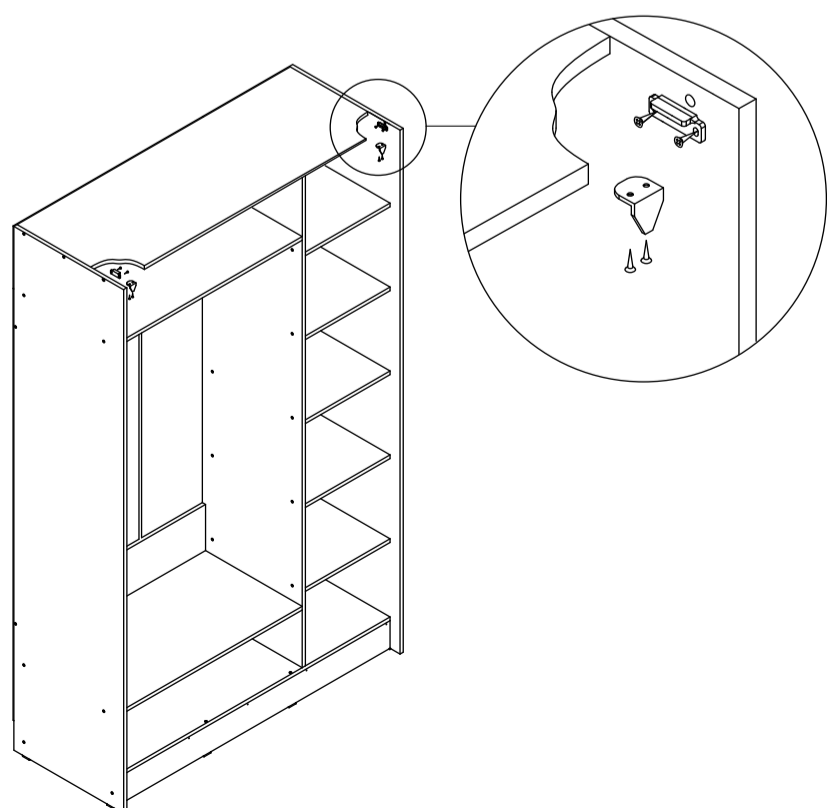

1

**ВОЗМОЖНА СБОРКА В
ЗЕРКАЛЬНОМ ИСПОЛНЕНИИ**

2

3

4

5

6