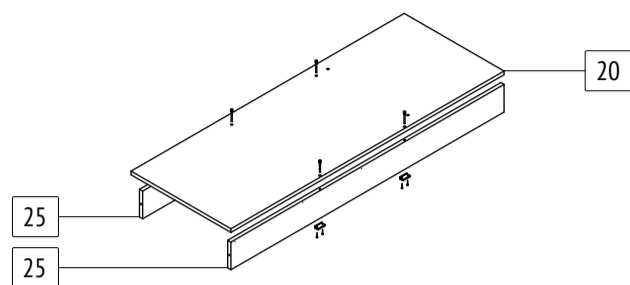

1

**ВОЗМОЖНА СБОРКА В
ЗЕРКАЛЬНОМ ИСПОЛНЕНИИ**