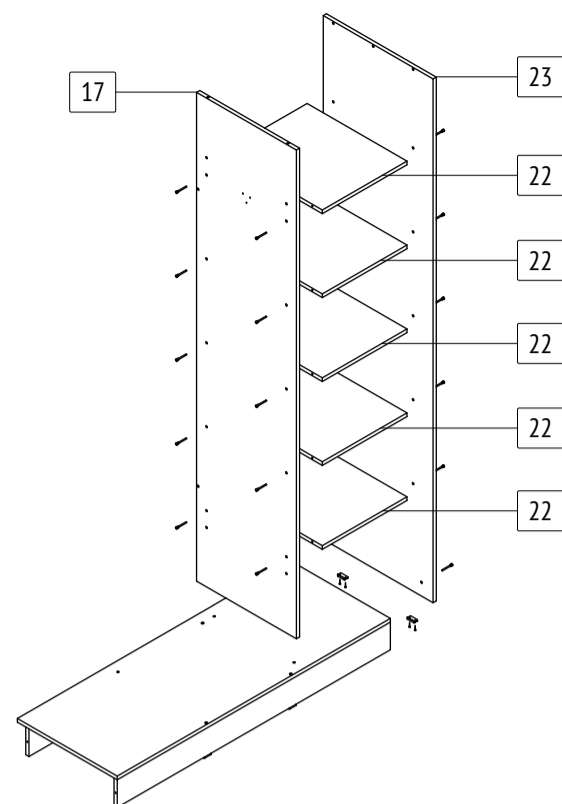

1

**ВОЗМОЖНА СБОРКА В
ЗЕРКАЛЬНОМ ИСПОЛНЕНИИ**

2

3

4

5

6