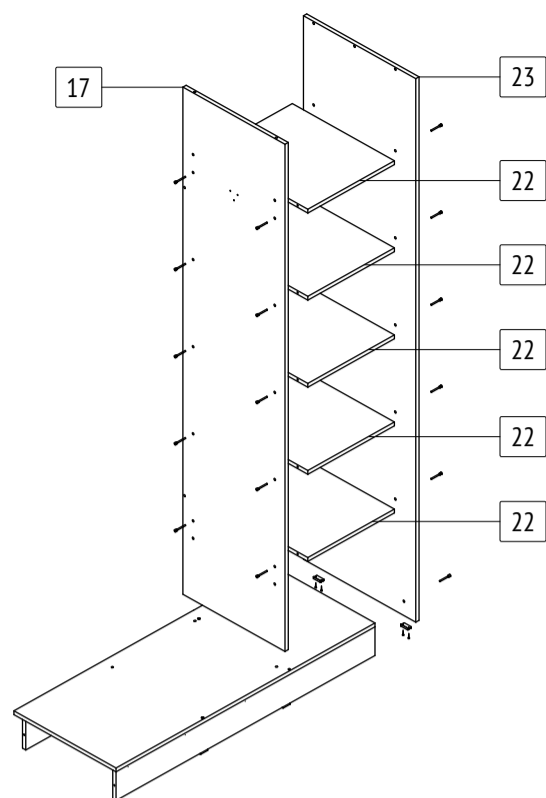

1

**ВОЗМОЖНА СБОРКА В
ЗЕРКАЛЬНОМ ИСПОЛНЕНИИ**

2

3

4

5

6