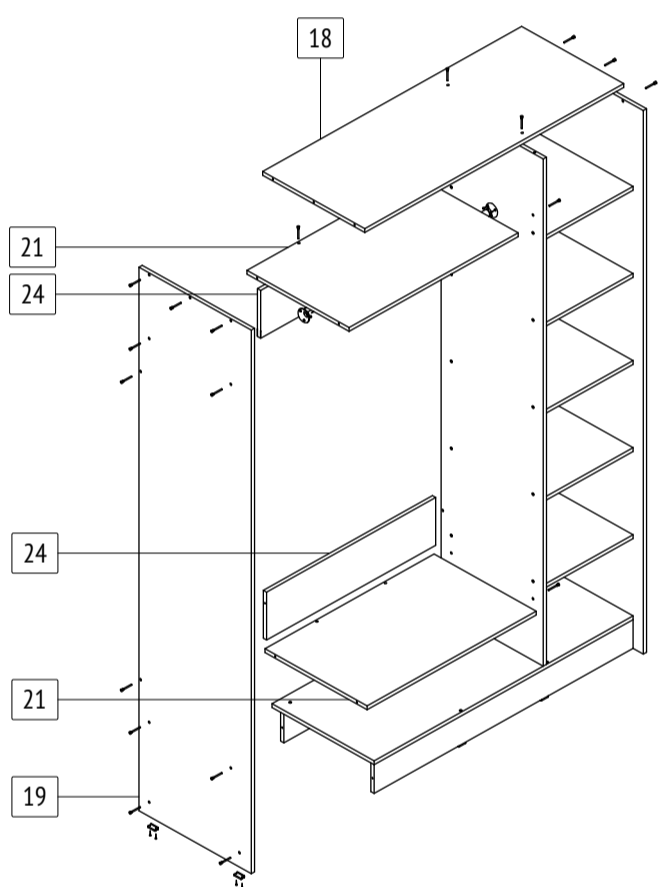

1

**ВОЗМОЖНА СБОРКА В
ЗЕРКАЛЬНОМ ИСПОЛНЕНИИ**

2

3

4

5

6