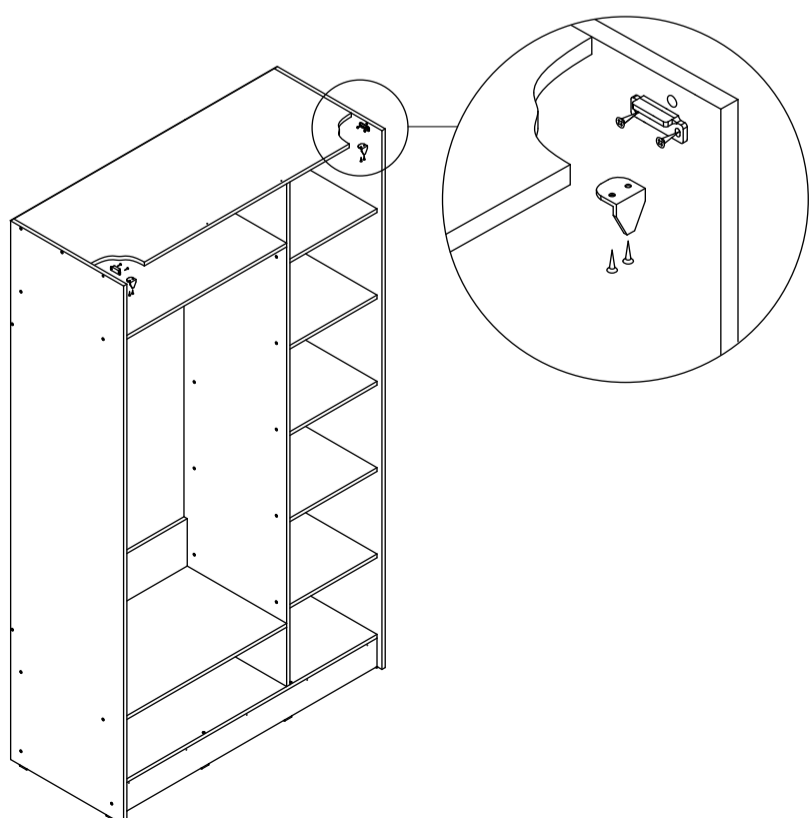

1

**ВОЗМОЖНА СБОРКА В
ЗЕРКАЛЬНОМ ИСПОЛНЕНИИ**

2

3

4

5

6