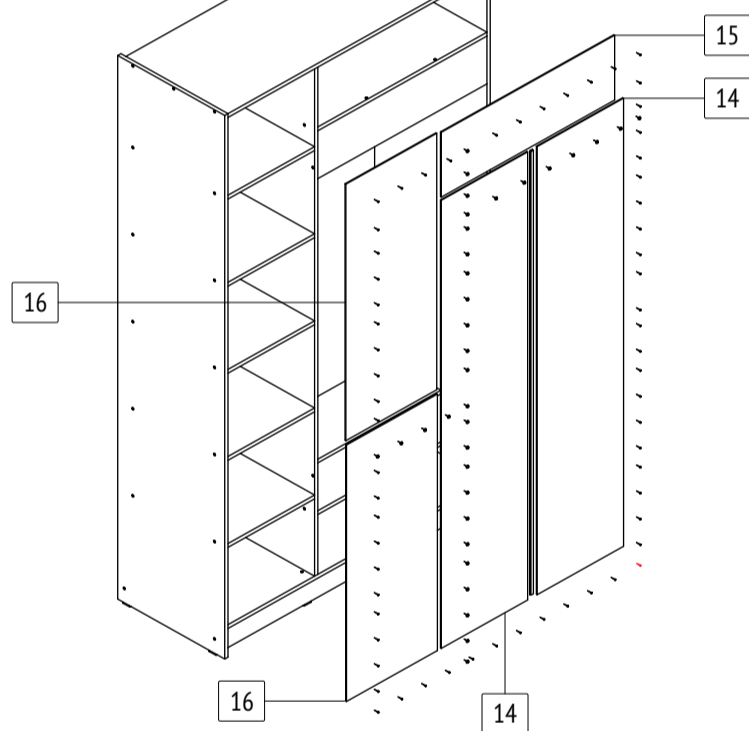

1

**ВОЗМОЖНА СБОРКА В
ЗЕРКАЛЬНОМ ИСПОЛНЕНИИ**

2

3

4

5

6