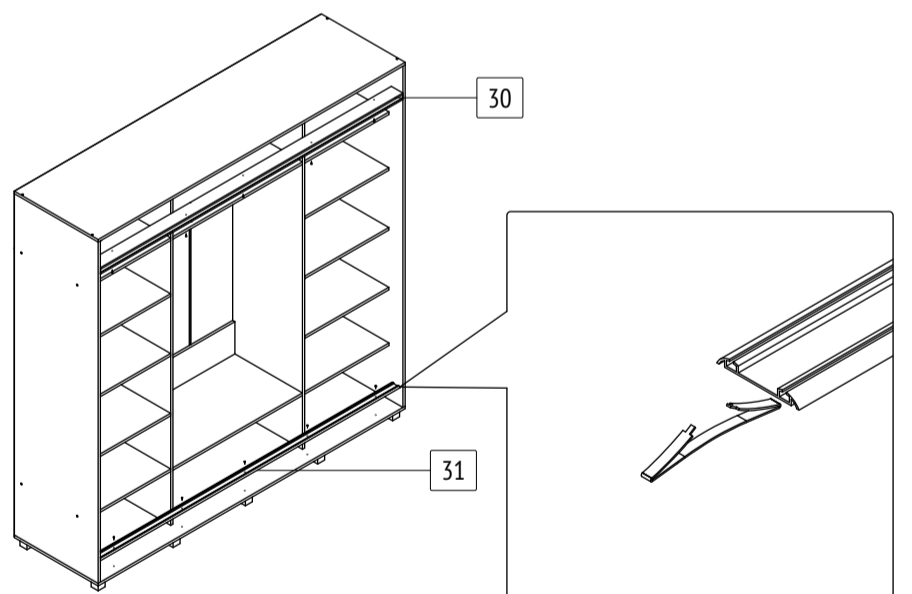

1

**Возможна сборка в
зеркальном исполнении**

Разметка для
установки опор
● отсутствует.

2

3

4

5

6

7