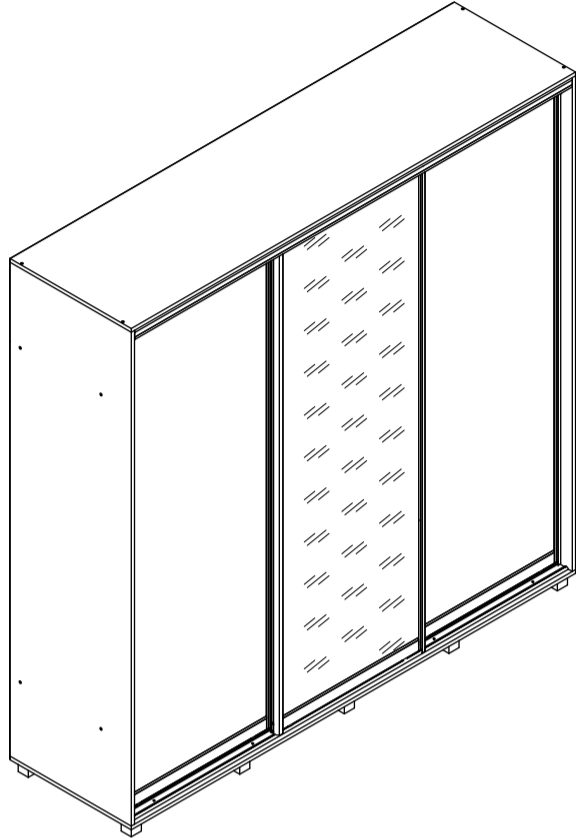

ПАСПОРТ ИЗДЕЛИЯ

Шкаф-купе «Мартин»

M622

габаритные размеры изделия: 2200x2200x600

УВАЖАЕМЫЙ ПОКУПАТЕЛЬ!

Мебельная фабрика «MODERN» выражает благодарность за выбор продукции нашего производства. Перед началом сборки внимательно ознакомьтесь с паспортом изделия, проведите проверку содержимого упаковок на наличие дефектов и соответствие комплекточной ведомости. Для устранения несоответствий в изделии и причин их возникновения, просим Вас сохранять части упаковок со всеми наклеенными этикетками. Претензии по качеству и комплектности продукции принимаются по месту приобретения.