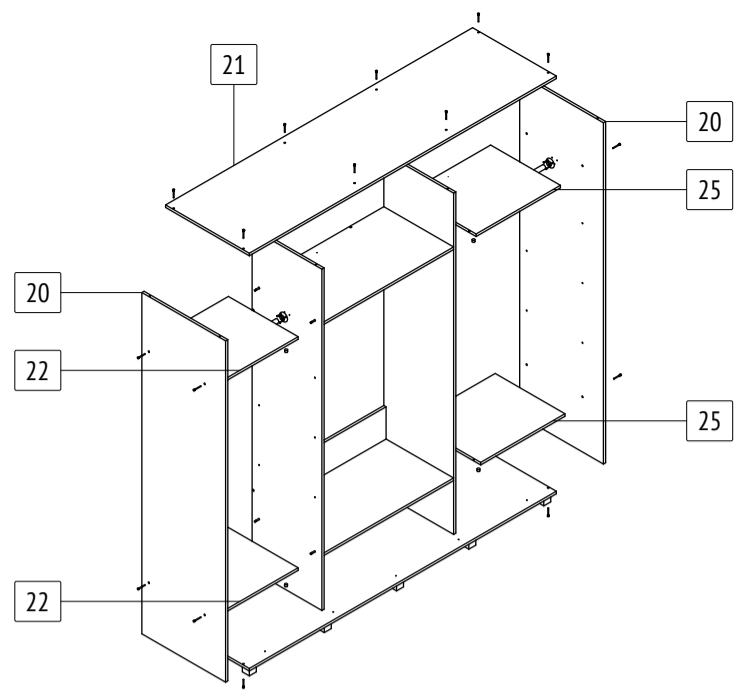

**Возможна сборка в
зеркальном исполнении**

Разметка для
установки опор
● отсутствует.

2