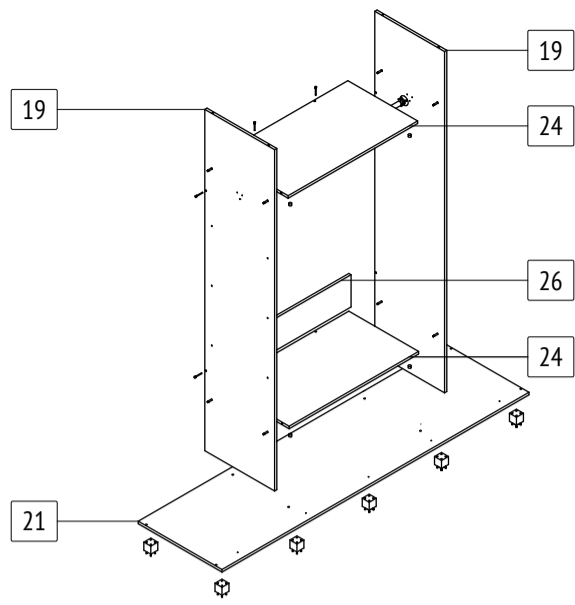

1

**Возможна сборка в
зеркальном исполнении**

Разметка для
установки опор
● отсутствует.

2

3

4

5

6

7