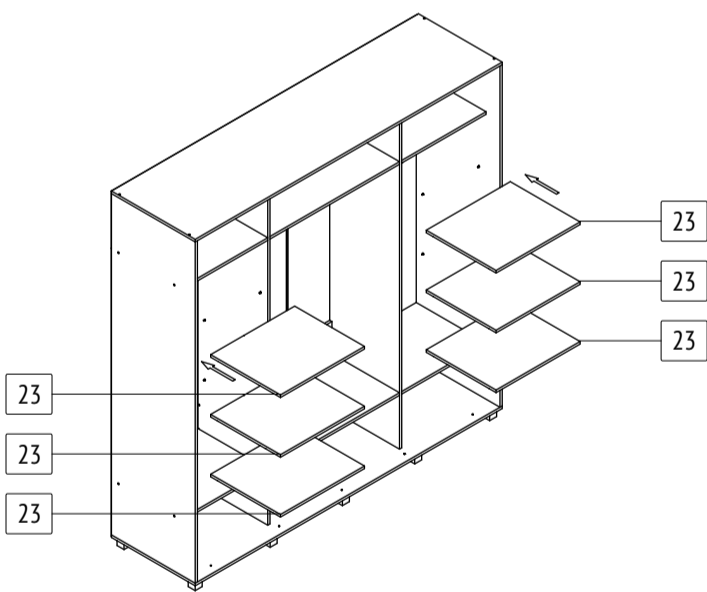

1

**Возможна сборка в
зеркальном исполнении**

Разметка для
установки опор
● отсутствует.

2

3

4

5

6

7