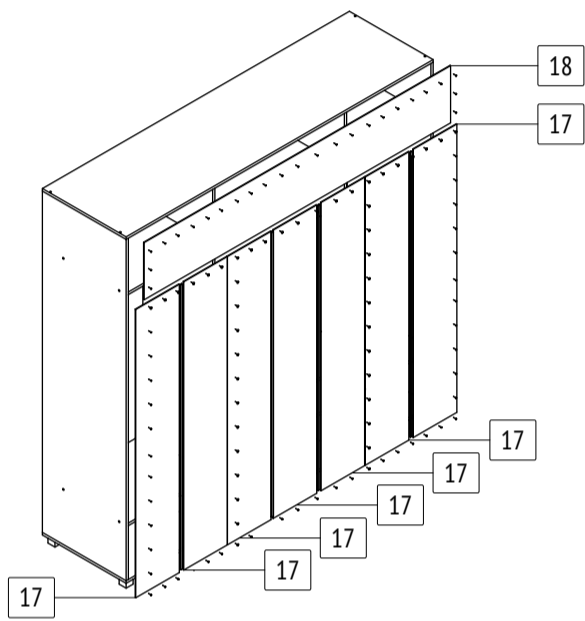

1

**Возможна сборка в
зеркальном исполнении**

Разметка для
установки опор
● отсутствует.

2

3

4

5

6

7