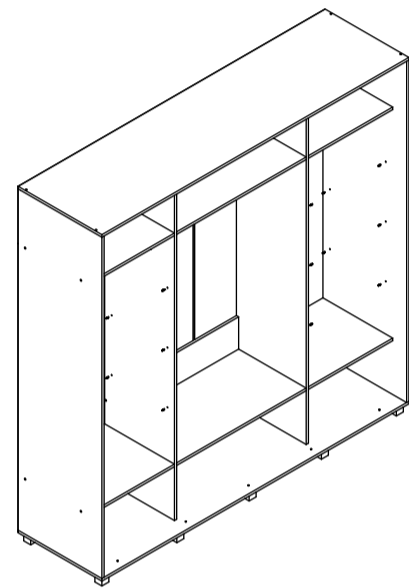

1

**Возможна сборка в
зеркальном исполнении**

Разметка для
установки опор
● отсутствует.

2

3

4

5

6

7