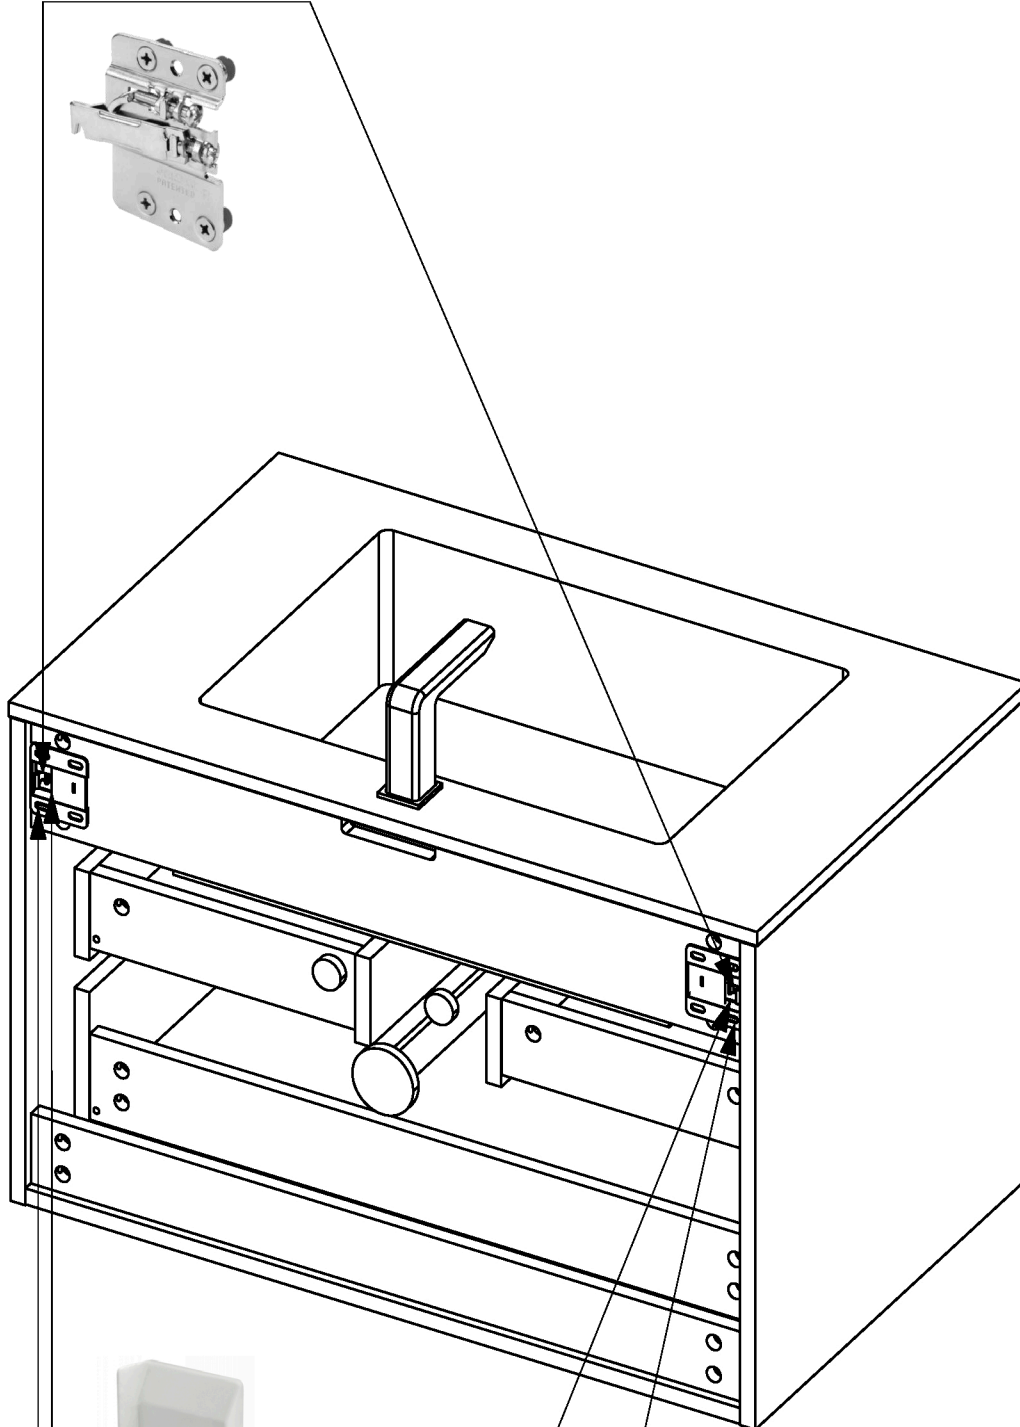

### КОМПЛЕКТ ФУРНИТУРЫ НА ОДНО ИЗДЕЛИЕ

|  |       |
|--|-------|
| <b>F1</b> ИНСТРУКЦИЯ ПО МОНТАЖУ И ЭКСПЛУАТАЦИИ.....                                  | 1 ШТ. |
| <b>F2</b> ДЮБЕЛЬ-ГВОЗДЬ 6 X 80.....  | 8 ШТ. |
| <b>F3</b> НАВЕС САМАR 807 (КОМПЛЕКТ ЛЕВ. / ПРАВ.) <b>УСТАНОВЛЕН НА ИЗДЕЛИЕ</b> ..... | 1 ШТ. |
| <b>F4</b> ПЛАНКА ДЛЯ НАВЕСА САМАR 807.....   | 2 ШТ. |
| <b>F5</b> ЗАГЛУШКА ДЛЯ САМАR 807 (КОМПЛЕКТ ЛЕВ. / ПРАВ.).....                        | 1 ШТ. |
| <b>F6</b> КЛЮЧ ШЕСТИГРАННЫЙ.....   | 1 ШТ. |

**F2**

**F3**

**F4**

**F5**

**F6**

**F3 1 КОМПЛЕКТ**

**F6 1 КОМПЛЕКТ**

+