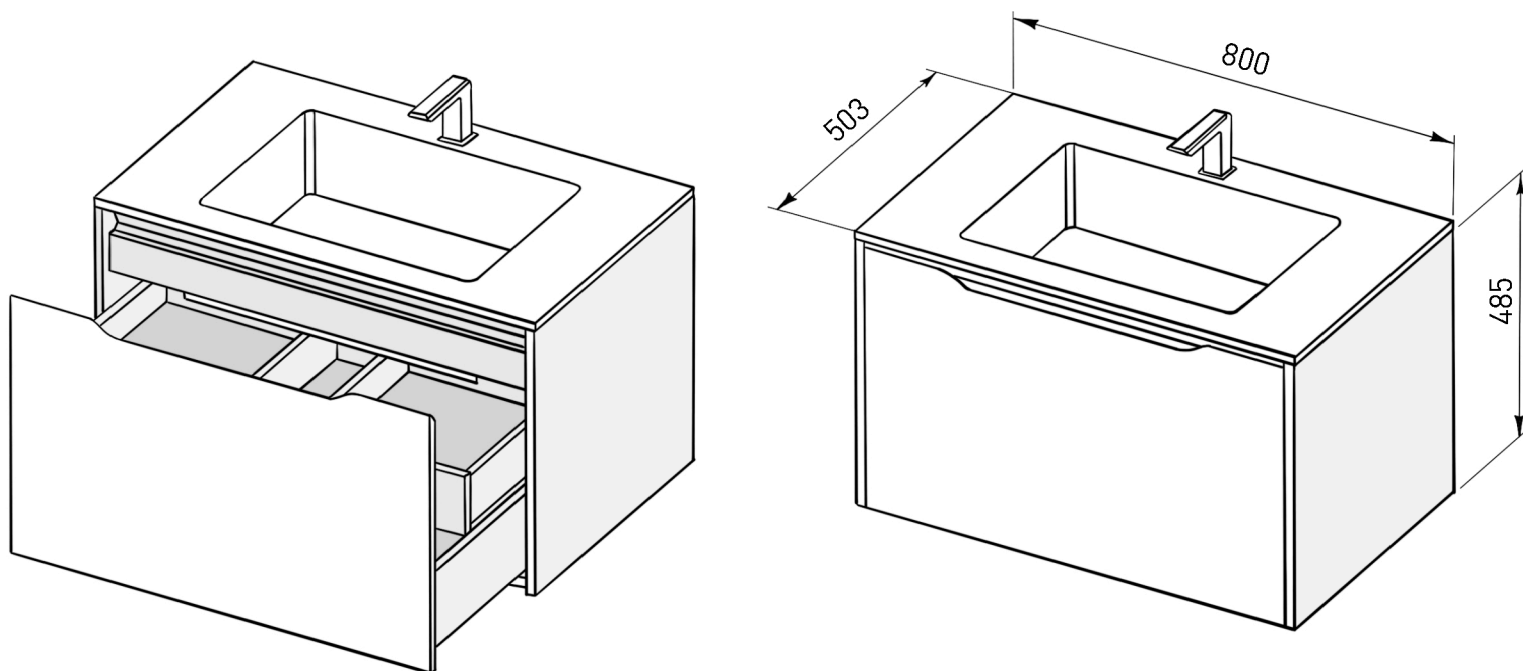

### КОМПЛЕКТ ФУРНИТУРЫ НА ОДНО ИЗДЕЛИЕ

|  |       |
|--|-------|
| <b>F1</b> ИНСТРУКЦИЯ ПО МОНТАЖУ И ЭКСПЛУАТАЦИИ.....                                  | 1 ШТ. |
| <b>F2</b> ДЮБЕЛЬ-ГВОЗДЬ 6 X 80.....  | 8 ШТ. |
| <b>F3</b> НАВЕС САМАR 807 (КОМПЛЕКТ ЛЕВ. / ПРАВ.) <b>УСТАНОВЛЕН НА ИЗДЕЛИЕ</b> ..... | 1 ШТ. |
| <b>F4</b> ПЛАНКА ДЛЯ НАВЕСА САМАR 807.....   | 2 ШТ. |
| <b>F5</b> ЗАГЛУШКА ДЛЯ САМАR 807 (КОМПЛЕКТ ЛЕВ. / ПРАВ.).....                        | 1 ШТ. |
| <b>F6</b> КЛЮЧ ШЕСТИГРАННЫЙ.....   | 1 ШТ. |