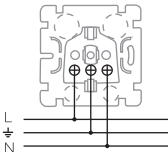

Типовая электрическая схема