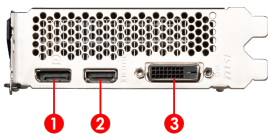

SPECIFICATIONS

Наименование модели	GeForce RTX™ 3050 AERO ITX 8G OCV1
Графический процессор	NVIDIA® GeForce RTX™ 3050
Интерфейс	PCI Express® Gen 4 x 8
Ядер CUDA®	2560
Частота памяти (МГц)	14Гб/с
Память	8ГБ GDDR6
Интерфейс памяти	128-bit
Выходы	DL-DVI-D x 1 HDMI™ x 1 (поддержка режима 4K/120Гц по стандарту HDMI™ 2.1) DisplayPort x 1 (v1.4a)
Потребляемая мощность (W)	115Вт
Коннекторы питания	6-pin x 1
Реком, источник питания (W)	500Вт
Размеры карты (мм)	168 x 111 x 42 мм
Поддержка DirectX версии	12 Ultimate
Поддержка OpenGL версии	4.6
Подключение дисплеев	3
Поддержка HDCP	Y
Поддержка VR	Y
Технология G-SYNC™	Y
Максимальное цифровое разрешение	7680 x 4320

CONNECTIONS

1. DL-DVI-D
2. HDMI™
3. DisplayPort

FEATURES

Для любых корпусов

Благодаря компактному форм-фактору видеокарты серии AERO ITX поместятся практически в любой компьютерный корпус.

MSI Afterburner

Лучшее программное обеспечение для разгона с расширенными возможностями управления и аппаратным мониторингом в реальном времени.

Компактный форм-фактор

Карты MSI AERO ITX предлагают мощь полноразмерной видеокарты в невероятно маленьком корпусе.

Приложение MSI App Player

MSI APP Player наделяет компьютеры и ноутбуки MSI способностью запускать мобильные игры.