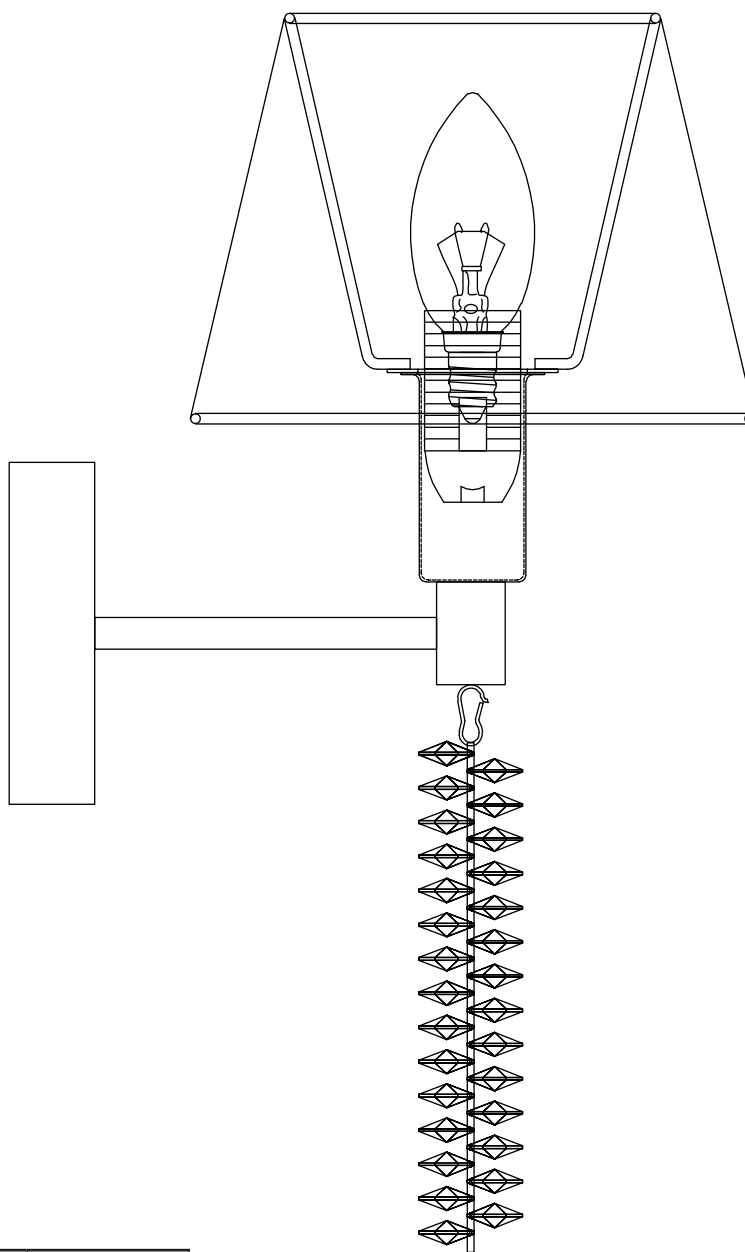

Модель 60148/1

СВЕТИЛЬНИК ОБЩЕГО НАЗНАЧЕНИЯ
НАСТЕННЫЙ СВЕТИЛЬНИК

EUROSVET®

ИНСТРУКЦИЯ ПО СБОРКЕ

Комплекующая часть	Кол-во, шт.
Крепежная планка	1
Настенная чаша	1
Рожок	1
Абажур	1
Стакан патрона	1
Декоративная гайка	1
Декоративный элемент	1