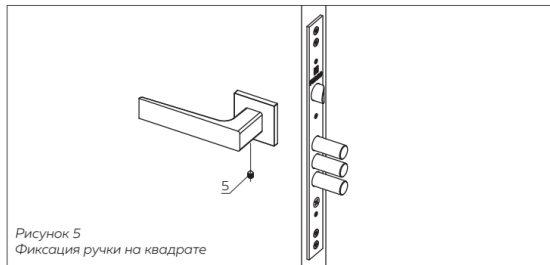

Инструкция по установке:

1. Вставьте квадрат **3** в соответствующее отверстие замка или защёлки, как показано на рисунке 2. Установите основания ручки **2** на квадрат по обе стороны дверного полотна. Закрепите основания при помощи втулок **6** с винтами **7,8** (рисунок 2а) или саморезов **9** (рисунок 2б).

Рисунок 2
Установка основания ручки

2. После закрепления оснований извлеките квадрат из отверстия и с его помощью выломайте ориентирующие элементы из центров оснований (рисунок 3). Затем установите квадрат обратно в отверстие.

Рисунок 3
Выламывание центрирующего элемента

3. Наденьте ручку **1** на основание и зафиксируйте винтом **4**.

Рисунок 4
Установка ручки на основание

4. Зафиксируйте ручки на квадрате при помощи винтов **5**.