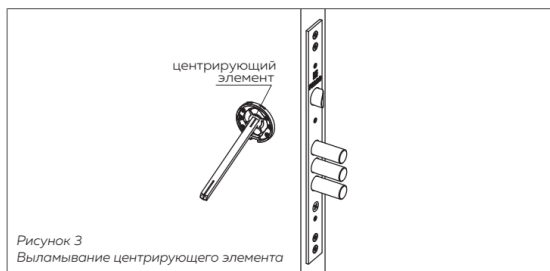

Инструкция по установке:

1. Вставьте квадрат **3** в соответствующее отверстие замка или защёлки, как показано на рисунке 2. Установите основания ручки **2** на квадрат по обе стороны дверного полотна. Закрепите основания при помощи втулок **6** с винтами **7,8** (рисунок 2а) или саморезов **9** (рисунок 2б).

Рисунок 2
Установка основания ручки

2. После закрепления оснований извлеките квадрат из отверстия и с его помощью выломайте ориентирующие элементы из центров оснований (рисунок 3). Затем установите квадрат обратно в отверстие.