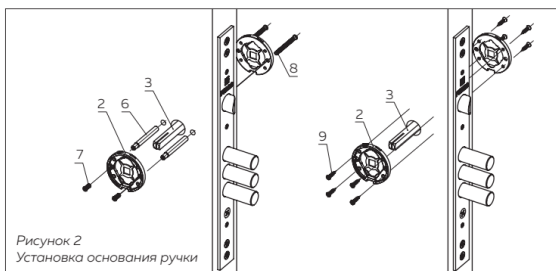

Инструкция по установке:

1. Вставьте квадрат **3** в соответствующее отверстие замка или защёлки, как показано на рисунке 2. Установите основания ручки **2** на квадрат по обе стороны дверного полотна. Закрепите основания при помощи втулок **6** с винтами **7,8** (рисунок 2а) или саморезов **9** (рисунок 2б).

Рисунок 2
Установка основания ручки

2. После закрепления оснований извлеките квадрат из отверстия и с его помощью выломайте ориентирующие элементы из центров оснований (рисунок 3). Затем установите квадрат обратно в отверстие.