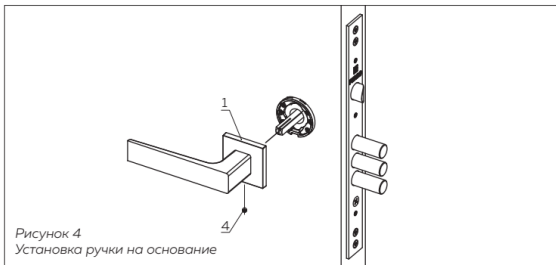

Инструкция по установке:

1. Вставьте квадрат **3** в соответствующее отверстие замка или защёлки, как показано на рисунке 2. Установите основания ручки **2** на квадрат по обе стороны дверного полотна. Закрепите основания при помощи втулок **6** с винтами **7,8** (рисунок 2а) или саморезов **9** (рисунок 2б).

Рисунок 2
Установка основания ручки

2. После закрепления оснований извлеките квадрат из отверстия и с его помощью выломайте ориентирующие элементы из центров оснований (рисунок 3). Затем установите квадрат обратно в отверстие.

Рисунок 3
Выламывание центрирующего элемента

3. Наденьте ручку **1** на основание и зафиксируйте винтом **4**.

Рисунок 4
Установка ручки на основание

4. Зафиксируйте ручки на квадрате при помощи винтов **5**.