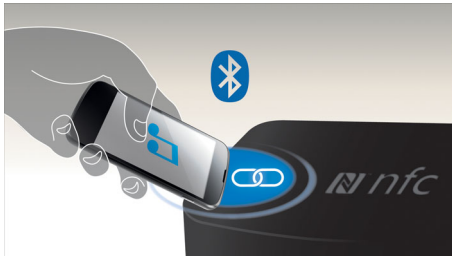

Передача музыки через Bluetooth™

Bluetooth — надежная и энергоэффективная технология беспроводной связи малого радиуса действия, которая позволяет с легкостью подключать iPod/iPhone/iPad и другие Bluetooth-устройства, например смартфоны, планшетные компьютеры и ноутбуки. Теперь вы сможете без проводов воспроизводить на этой акустической системе любимую музыку и звук во время игр или просмотра видео.

Технология NFC

Технология NFC (Near Field Communications) позволяет выполнять подключение устройств по Bluetooth одним касанием. Поднесите смартфон или планшетный ПК с поддержкой NFC к АС и коснитесь поля NFC, чтобы включить систему. Установите Bluetooth-подключение и запустите потоковую передачу музыки.

Акустическая система Bass Reflex

Акустическая система Bass Reflex обеспечивает глубокое звучание басов, несмотря на компактный корпус. Ее отличие от обычных систем заключается в использовании фазоинвертора, который акустически настроен под НЧ-излучатель для оптимизации воспроизведения низких частот. Результат — лучший контроль басов и уменьшение искажений. Принцип работы системы заключается в резонировании воздушной массы в фазоинверторе, создающем вибрацию, как и в обычном НЧ-излучателе. В сочетании с характеристиками НЧ-излучателя система расширяет общий диапазон низких частот, что позволяет добиться глубокого пространственного звучания басов.