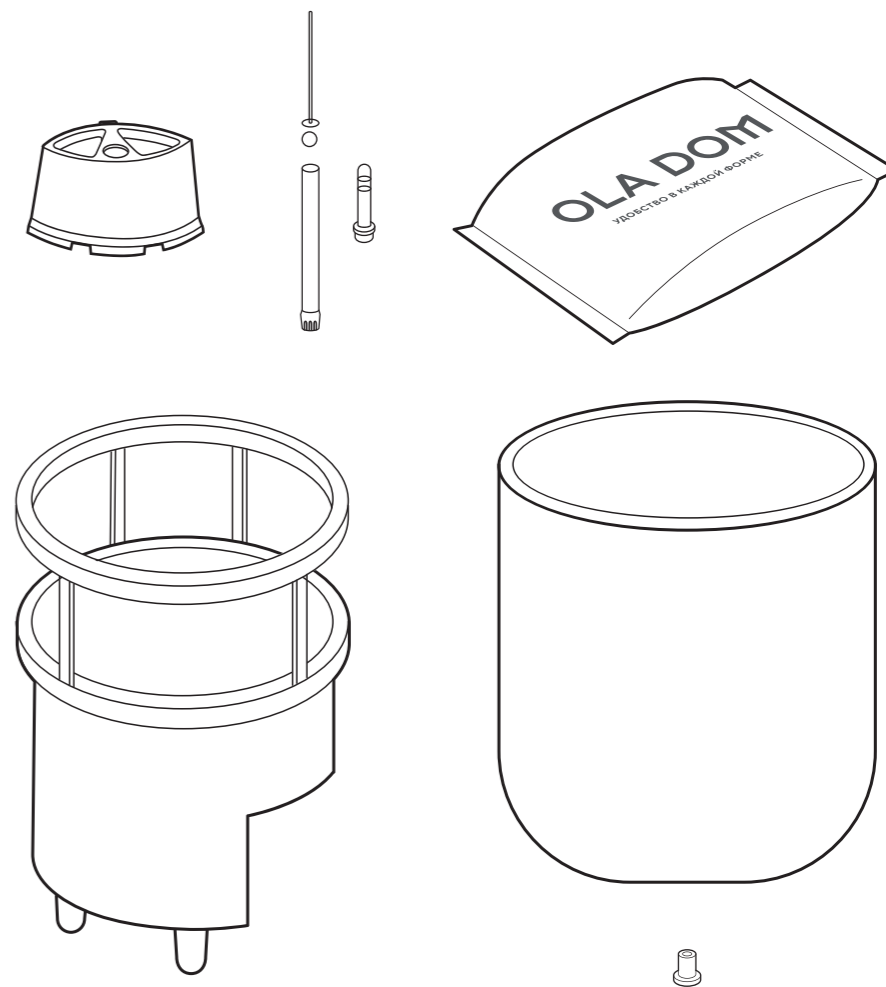

OLA DOM

УДОБСТВО В КАЖДОЙ ФОРМЕ

Кашпо KERAMA

Кашпо изготовлено из пластика под керамику. Система автополива помогает заранее планировать необходимую степень влажности грунта в горшке с растением.

7 литров

385121, КРАСНОДАР,
ТУРГЕНЕВСКОЕ ШОССЕ, 39/2
ELLASTIK-PLAST.RU

8 (800) 600-69-09

В набор входит