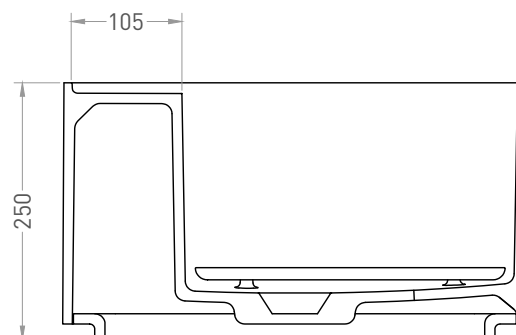

ARMONIA SQUARE TOP 02

РАКОВИНА НАКЛАДНАЯ 130512TG / 130522TM

Дизайн: Salini SRL

salini
L'ANIMA DELL'ACQUA

Размеры: 450 x 450 x 250 мм

Вес нетто / брутто: 24 / 27, 20 / 23 кг

Материал: S-Sense, S-Stone

Покрытие: глянцевое / матовое

Цвет: RAL / белый

Комплектация: раковина, декоративная накладка на слив с логотипом Salini

Отдельно приобретаются: выпуск D503, сифон

Требуемый смеситель: на раковину

Гарантия: 10 лет

Производство: Италия / Россия

Тип монтажа: на столешницу

Salini SRL

20122 Italia, Milano, Largo Ildefonso Schuster, 1

info@salini-srl.com

www.salini-srl.com

© Salini SRL - All rights reserved

Все права защищены. Несанкционированное копирование, публикация, полное или частичное воспроизведение запрещены.