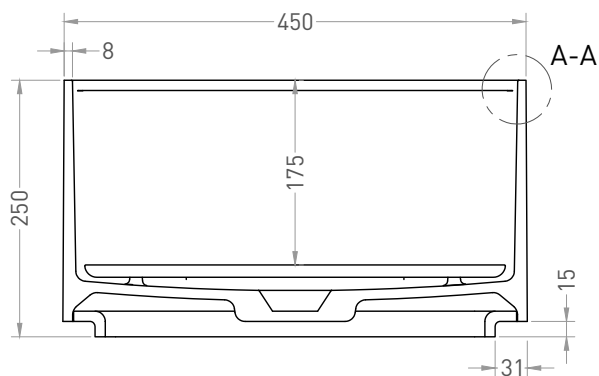

ARMONIA SQUARE TOP 02

РАКОВИНА НАКЛАДНАЯ 130512TG / 130522TM

Дизайн: Salini SRL

salini
L'ANIMA DELL'ACQUA

Размеры: 450 x 450 x 250 мм

Вес нетто / брутто: 24 / 27, 20 / 23 кг

Материал: S-Sense, S-Stone

Покрытие: глянцевое / матовое

Цвет: RAL / белый

Комплектация: раковина, декоративная накладка на слив с логотипом Salini

Отдельно приобретаются: выпуск D503, сифон

Требуемый смеситель: на раковину

Гарантия: 10 лет

Производство: Италия / Россия

Тип монтажа: на столешницу

Salini SRL

20122 Italia, Milano, Largo Ildefonso Schuster, 1

info@salini-srl.com

www.salini-srl.com

© Salini SRL - All rights reserved

Все права защищены. Несанкционированное копирование, публикация, полное или частичное воспроизведение запрещены.