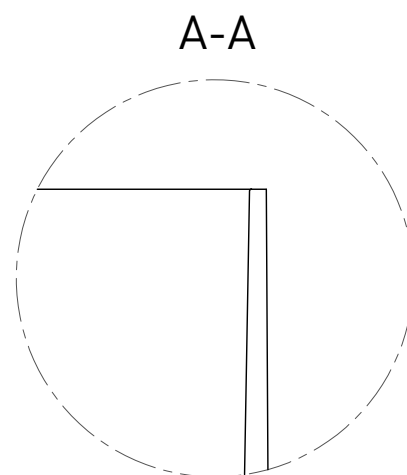

ARMONIA SQUARE TOP 02

РАКОВИНА НАКЛАДНАЯ 130512TG / 130522TM

Дизайн: Salini SRL

salini
L'ANIMA DELL'ACQUA

Размеры: 450 x 450 x 250 мм

Вес нетто / брутто: 24 / 27, 20 / 23 кг

Материал: S-Sense, S-Stone

Покрытие: глянцевое / матовое

Цвет: RAL / белый

Комплектация: раковина, декоративная накладка на слив с логотипом Salini

Отдельно приобретаются: выпуск D503, сифон

Требуемый смеситель: на раковину

Гарантия: 10 лет

Производство: Италия / Россия

Тип монтажа: на столешницу

Salini SRL

20122 Italia, Milano, Largo Ildefonso Schuster, 1

info@salini-srl.com

www.salini-srl.com

© Salini SRL - All rights reserved

Все права защищены. Несанкционированное копирование, публикация, полное или частичное воспроизведение запрещены.