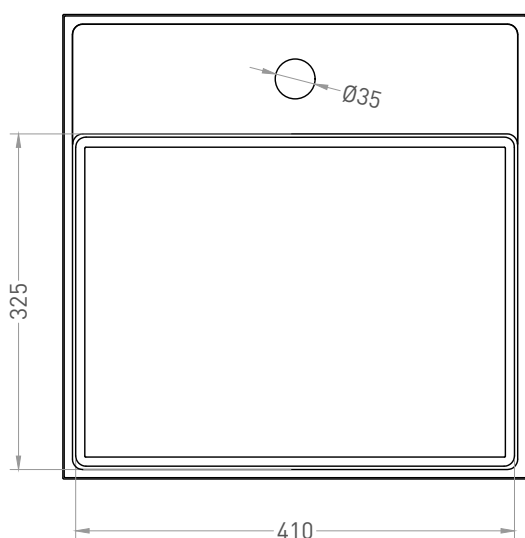

ARMONIA SQUARE TOP 02

РАКОВИНА НАКЛАДНАЯ 130512TG / 130522TM

Дизайн: Salini SRL

salini
L'ANIMA DELL'ACQUA

Размеры: 450 x 450 x 250 мм

Вес нетто / брутто: 24 / 27, 20 / 23 кг

Материал: S-Sense, S-Stone

Покрытие: глянцевое / матовое

Цвет: RAL / белый

Комплектация: раковина, декоративная накладка на слив с логотипом Salini

Отдельно приобретаются: выпуск D503, сифон

Требуемый смеситель: на раковину

Гарантия: 10 лет

Производство: Италия / Россия

Тип монтажа: на столешницу

Salini SRL

20122 Italia, Milano, Largo Ildefonso Schuster, 1

info@salini-srl.com

www.salini-srl.com

© Salini SRL - All rights reserved

Все права защищены. Несанкционированное копирование, публикация, полное или частичное воспроизведение запрещены.