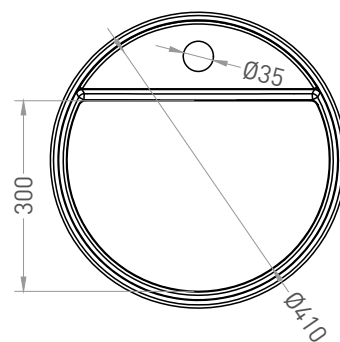

ARMONIA ROUND TOP 01

РАКОВИНА НАПОЛЬНАЯ 130411TG / 130421TM

Дизайн: Salini SRL

salini
L'ANIMA DELL'ACQUA

Размеры: 450 x 450 x 900 мм

Вес нетто / брутто: 40 / 55, 33 / 48 кг

Материал: S-Sense, S-Stone

Покрытие: глянцевое / матовое

Цвет: RAL / белый

Комплектация: раковина, выпуск D503, сифон, декоративная накладка на слив с логотипом Salini

Требуемый смеситель: на раковину

Гарантия: 10 лет

Производство: Италия / Россия

Тип монтажа: напольный

ВИД А

ВИД В*

A-A

* Расположение стандартного технологического отверстия на задней стенке. В базовую комплектацию не входит, заказывается отдельно.

Salini SRL

20122 Italia, Milano, Largo Ildefonso Schuster, 1