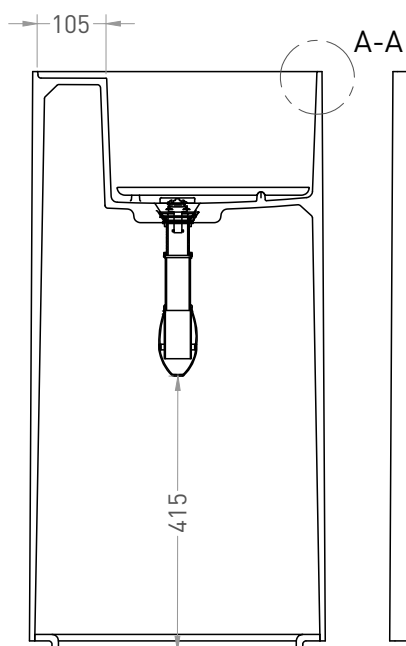

ARMONIA ROUND TOP 01

РАКОВИНА НАПОЛЬНАЯ 130411TG / 130421TM

Дизайн: Salini SRL

salini
L'ANIMA DELL'ACQUA

Размеры: 450 x 450 x 900 мм

Вес нетто / брутто: 40 / 55, 33 / 48 кг

Материал: S-Sense, S-Stone

Покрытие: глянцевое / матовое

ВИД А

ВИД В*

A-A

* Расположение стандартного технологического отверстия на задней стенке. В базовую комплектацию не входит, заказывается отдельно.

Salini SRL

20122 Italia, Milano, Largo Ildefonso Schuster, 1