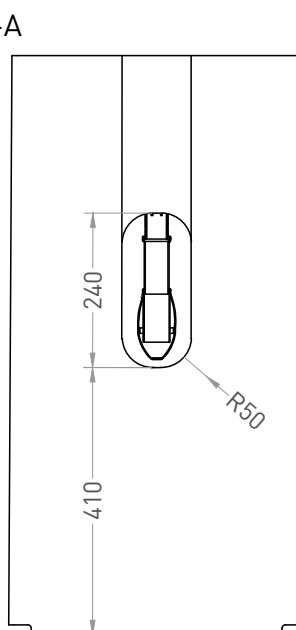

ARMONIA ROUND TOP 01

РАКОВИНА НАПОЛЬНАЯ 130411TG / 130421TM

Дизайн: Salini SRL

salini
L'ANIMA DELL'ACQUA

Размеры: 450 x 450 x 900 мм

Вес нетто / брутто: 40 / 55, 33 / 48 кг

Материал: S-Sense, S-Stone

Покрытие: глянцевое / матовое

ВИД А

ВИД В*

A-A

* Расположение стандартного технологического отверстия на задней стенке. В базовую комплектацию не входит, заказывается отдельно.

Salini SRL

20122 Italia, Milano, Largo Ildefonso Schuster, 1