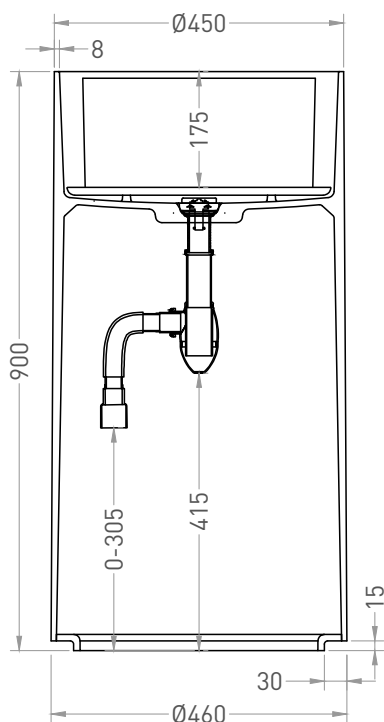

ARMONIA ROUND TOP 01

РАКОВИНА НАПОЛЬНАЯ 130411TG / 130421TM

Дизайн: Salini SRL

salini
L'ANIMA DELL'ACQUA

Размеры: 450 x 450 x 900 мм

Вес нетто / брутто: 40 / 55, 33 / 48 кг

Материал: S-Sense, S-Stone

Покрытие: глянцевое / матовое

ВИД А

ВИД В*

A-A

* Расположение стандартного технологического отверстия на задней стенке. В базовую комплектацию не входит, заказывается отдельно.

Salini SRL

20122 Italia, Milano, Largo Ildefonso Schuster, 1