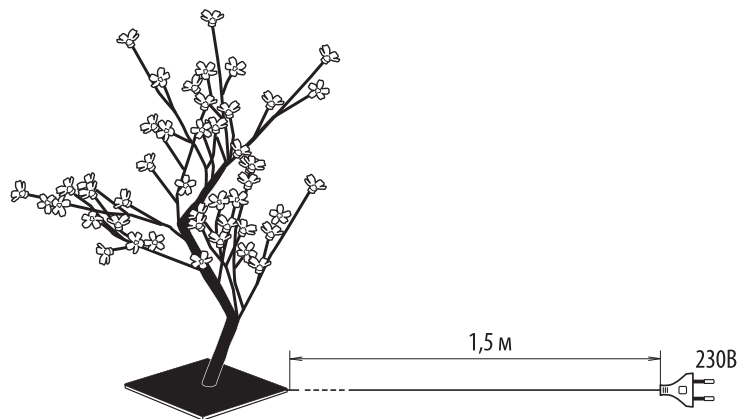

НАЗНАЧЕНИЕ

Декоративное светодиодное освещение торговой марки Uniel предназначено для оформления помещений и наружного дизайна. Это простой и оригинальный способ создать праздничную атмосферу не только дома и на даче, но и в торговом центре или кафе.

Товарная линейка светодиодных деревьев Uniel включает в себя следующие модели:

Краткое наименование	Габариты	Длина провода	Цвет свечения	Количество светодиодов	Цвет провода	Класс защиты (IP)	Мощность	Напряжение сети	Температура среды
	см	м		шт.			Вт	В	град.
ULD-T3550-054/SWA WHITE-BLUE IP20 FROST	30×30×46	2,5	белый, синий	54	белый	20	4,8	АС 230	-20~ +35
ULD-T3545-048/SBA PINK IP20 SAKURA	35×20×45	1,5	розовый	48	черный	20	4	АС 230	-20~ +35

ПРАВИЛА И УСЛОВИЯ МОНТАЖА

1. Аккуратно достаньте дерево из коробки и расправьте провод.
2. Убедитесь, что провод не поврежден.
3. Разместите дерево там, где считаете нужным.
4. Подключите к сети 230 В.

• Важно!

При длительной эксплуатации светодиоды могут немного нагреваться.

ПРАВИЛА И УСЛОВИЯ БЕЗОПАСНОЙ ЭКСПЛУАТАЦИИ.

МЕРЫ ПРЕДОСТОРОЖНОСТИ

1. Не включайте дерево в упаковке.
2. Не рекомендуется помещать светодиодные деревья рядом с источниками тепла и металлическими предметами.
3. Не располагайте светодиодные деревья и их провода там, где они могут попасть под ноги или помешать автотранспорту.
4. Вышедшие из строя светодиоды замене не подлежат. Дерево будет светиться, даже если один из светодиодов выйдет из строя.
5. Запрещается разбирать дерево, если оно находится под напряжением. Самостоятельно ремонтировать светодиодное дерево не рекомендуется.
6. Не оставляйте работающее светодиодное дерево без присмотра на длительное время.
7. Избегайте механических повреждений, которые могут появиться вследствие ударов, сильного натяжения провода и др. Не используйте поврежденное светодиодное дерево.
8. Светодиодные деревья имеют степень защиты IP20, то есть их следует использовать только внутри помещений, не допуская попадания влаги.
9. Не давайте светодиодные деревья детям.

ГАРАНТИЙНЫЕ ОБЯЗАТЕЛЬСТВА.

ГАРАНТИЙНЫЙ СРОК

На светодиодные деревья торговой марки Uniel предоставляется гарантия 1 год при условии соблюдения правил установки и эксплуатации, а также при предъявлении документов, подтверждающих покупку изделия.

СРОК СЛУЖБЫ

Не менее 30 000 часов.

ПРАВИЛА И УСЛОВИЯ ХРАНЕНИЯ, ТРАНСПОРТИРОВАНИЯ, РЕАЛИЗАЦИИ И УТИЛИЗАЦИИ

- Храните в сухом, закрытом и недоступном для детей месте, в упаковке производителя.
- Не допускать попадания влаги.
- Транспортировка в упаковке производителя осуществляется любым видом транспорта при условии защиты от механических повреждений, от попадания или воздействия влаги.
- Согласно ФККО 2019 года данное изделие относится к 4 классу опасности и не содержит ртути, вредных газов и тяжелых металлов. Порядок утилизации изделий 4 класса опасности определяется на основании законодательных актов местных органов государственной власти. Не утилизировать с пищевыми отходами.

МЕРЫ ПРИ ОБНАРУЖЕНИИ НЕИСПРАВНОСТЕЙ

В случае обнаружения неисправности не пытайтесь исправить самостоятельно, следует позвонить по телефону 8(499)182-51-05 или обратиться на сайт www.uniel.ru