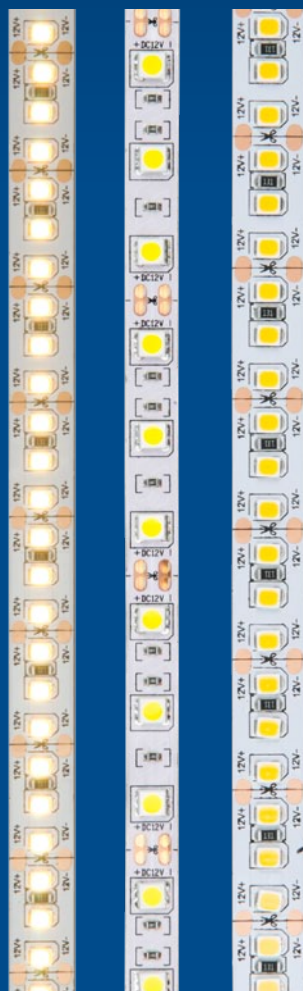

Uniel *energo-effective*

СВЕТОДИОДНАЯ ЛЕНТА Энергоэффективная серия

Светодиодные ленты предназначены для формирования декоративного и контурного освещения жилых помещений, торговых площадей, ресторанов, офисов, развлекательных комплексов. Позволяют расставить яркие акценты и подчеркнуть отдельные элементы интерьера.

ПРЕИМУЩЕСТВА:

- Индекс цветопередачи $Ra > 80$;
- При производстве ленты используются диоды определенных бинов, что позволяет исключить визуальные отличия в цвете свечения ленты;
- Стабильный световой поток;
- Низкое энергопотребление;
- Срок службы 50 000 часов;
- Возможность подключения последовательно до 15 метров ленты.

↻ DC 24 В

В НАЛИЧИИ
НА СКЛАДЕ