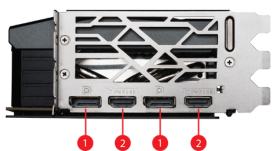

SPECIFICATIONS

Наименование модели	GeForce RTX™ 4080 SUPER 16G GAMING X SLIM
Графический процессор	NVIDIA® GeForce RTX™ 4080 SUPER
Интерфейс	PCI Express® Gen 4
Частота ядра	Экстремальная производительность: 2625 МГц (MSI Center) Boost-частота: 2610 МГц (режимы GAMING и SILENT)
Частота памяти (МГц)	23 Гб/с
Память	16ГБ GDDR6X
Интерфейс памяти	256-bit
Выходы	DisplayPort x 2 (v1.4a) HDMI™ x 2 (Поддерживает 4K/120Гц HDR, 8K/60Гц HDR с переменной частотой обновления (VRR) по стандарту HDMI 2.1a)
Поддержка HDCP	есть
Потребляемая мощность (W)	320 Вт
Коннекторы питания	16-pin x 1
Реком. источник питания (Вт)	850 Вт (мин. 750 Вт)
Размеры карты (мм)	322 x 136 x 62 мм
Вес (карты / с упаковкой)	1628 г / 2327 г
Поддерживаемая версия DirectX	12 Ultimate
Поддержка OpenGL версии	4.6
Подключение дисплеев	4
Технология G-SYNC™	есть
Максимальное цифровое разрешение	7680 x 4320

CONNECTIONS

1. DisplayPort
2. HDMI™

FEATURES

Система охлаждения TRI FROZR 3

Холодно и тихо: эксклюзивная система охлаждения TRI FROZR 3 гарантирует эффективный отвод тепла от всех элементов видеокарты.

Вентиляторы TORX 5.0

Соединенные дугами лопасти и специальный кожух способствуют стабилизации воздушного потока и поддержанию высокого воздушного давления.

Тепловые трубки

Сделаны таким образом, чтобы максимально увеличить площадь контакта с графическим чипом и равномерно распределить тепло по всей длине радиатора.

Технология Airflow Control

Волнистая форма ребер радиатора Wave-curved 3.0 облегчает прохождение воздуха, что способствует снижению уровня шума.

Эксклюзивное приложение MSI Center

Эксклюзивное приложение MSI Center позволяет осуществлять мониторинг и настраивать параметры устройств MSI в режиме реального времени.