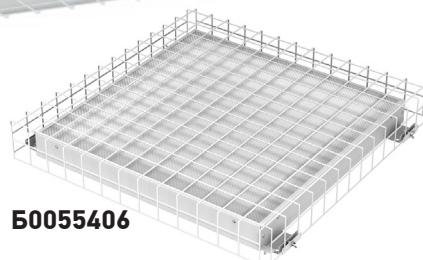

ЭРА®

www.eraworld.ru

НОВИНКА

ЗАЩИТНЫЕ РЕШЕТКИ

ДЛЯ СВЕТИЛЬНИКОВ

Б0049260

Б0065013

Б0055406

Б0064985

Б0065023

Особенности/Преимущества:

- Защита светильников от попадания мячей и других посторонних предметов;
- Изготовлена из армированной стали с белой порошковой окраской;
- Крепежи для монтажа в комплекте;
- Два варианта монтажа: потолочное и настенное;
- Длительный срок эксплуатации.

Код	Артикул	Габаритные размеры, мм:	Подходит для светильников:
Б0049260	SPO-BAR-1300-200	1300x235x80	ДПО 11, SPO-7, SPO-5, SPO-531, SPL-532, SPP-3, SPP-301, SPP-201, SPP-101, SPO-920
Б0055406	SPO-BAR-650-650	657x657x98	SPO-6, SPO-9, SPO-910, SPO-1, SPL-5, SPL-510, SPL-511, SPL-540, SPL-590
Б0065013	DPA-BAR-410-190	410x238x75	DPA-301
Б0064985	SPP-BAR-1310-150	1310x200x95	SPP-201, SPP-101, SPP-102, SPP-103, SPP-3
Б0065023	SPP-BAR-690-140	690x188x95	SPP-201, SPP-101, SPP-103, SPP-3

Область применения:

Предназначены для защиты светильников от механического воздействия на спортивных объектах: спортивных площадках, спортивных залах, стадионах, а также на складах, гаражах и т.д.