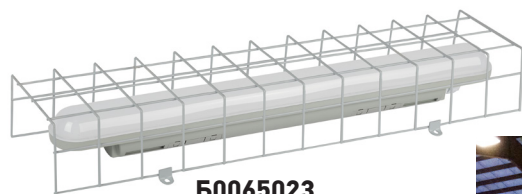

Б0064985

Б0065023

Особенности/Преимущества:

- Защита светильников от попадания мячей и других посторонних предметов;
- Изготовлена из армированной стали с белой порошковой окраской;
- Крепежи для монтажа в комплекте;
- Два варианта монтажа: потолочное и настенное;
- Длительный срок эксплуатации.

Код	Артикул	Габаритные размеры, мм:	Подходит для светильников:
Б0049260	SPO-BAR-1300-200	1300x235x80	ДПО 11, SPO-7, SPO-5, SPO-531, SPL-532, SPP-3, SPP-301, SPP-201, SPP-101, SPO-920
Б0055406	SPO-BAR-650-650	657x657x98	SPO-6, SPO-9, SPO-910, SPO-1, SPL-5, SPL-510, SPL-511, SPL-540, SPL-590
Б0065013	DPA-BAR-410-190	410x238x75	DPA-301
Б0064985	SPP-BAR-1310-150	1310x200x95	SPP-201, SPP-101, SPP-102, SPP-103, SPP-3
Б0065023	SPP-BAR-690-140	690x188x95	SPP-201, SPP-101, SPP-103, SPP-3