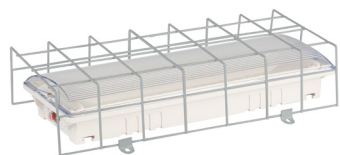

ЗАЩИТНЫЕ РЕШЕТКИ

ДЛЯ СВЕТИЛЬНИКОВ

Б0049260

Б0065013