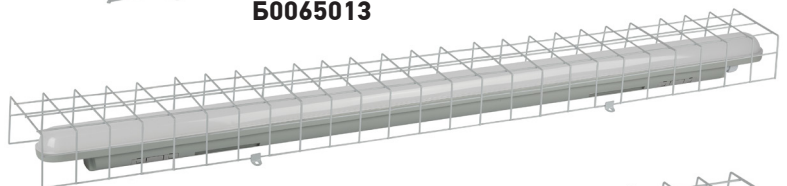

Б0064985

Б0065023

Особенности/Преимущества:

- Защита светильников от попадания мячей и других посторонних предметов;
- Изготовлена из армированной стали с белой порошковой окраской;
- Крепежи для монтажа в комплекте;
- Два варианта монтажа: потолочное и настенное;
- Длительный срок эксплуатации.

Код	Артикул	Габаритные размеры, мм:	Подходит для светильников:
Б0049260	SPO-BAR-1300-200	1300x235x80	ДПО 11, SPO-7, SPO-5, SPO-531, SPL-532, SPP-3, SPP-301, SPP-201, SPP-101, SPO-920
Б0055406	SPO-BAR-650-650	657x657x98	SPO-6, SPO-9, SPO-910, SPO-1, SPL-5, SPL-510, SPL-511, SPL-540, SPL-590
Б0065013	DPA-BAR-410-190	410x238x75	DPA-301
Б0064985	SPP-BAR-1310-150	1310x200x95	SPP-201, SPP-101, SPP-102, SPP-103, SPP-3
Б0065023	SPP-BAR-690-140	690x188x95	SPP-201, SPP-101, SPP-103, SPP-3