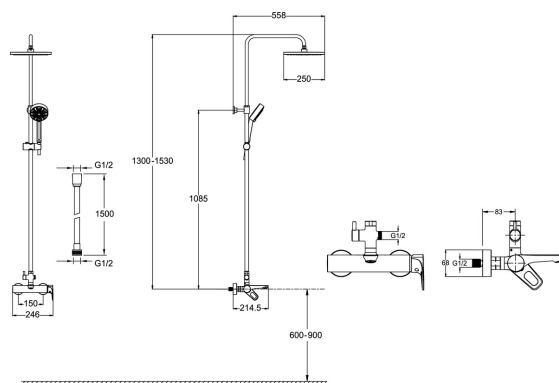

Коллекция: ALE0 2.0

Отделки*:

CP - Хром

Общие характеристики:

Преимущества для конечного пользователя

- **ПРОСТОТА:** Аккуратная и практичная модель
- **ЭКОНОМИЯ ВОДЫ:** Встроенный ограничитель напора воды
- **КОМФОРТНОЕ ИСПОЛЬЗОВАНИЕ:** Увеличенная высота штанги с возможностью регулировки (156 см)
- **ПОЛНОЦЕННОЕ РЕШЕНИЕ ДЛЯ ВАННЫ И ДУША:** Стандартный смеситель с изливом для ванны, душевая лейка с держателем, верхний душ, шланг

Технические характеристики

- **РАЗМЕРЫ (СМ):** 55.80 x 25 x 153 см
- **МАТЕРИАЛ:** Металл
- **УСТАНОВКА:** Крепление к стене
- **Гарантия:** 5 лет

Общая информация

Спецификация продукта: Колонна для ванны и душа. E26809. Коллекция: ALE0 2.0. РАЗМЕРЫ (СМ): 55.80 x 25 x 153 см. МАТЕРИАЛ: Металл. УСТАНОВКА: Крепление к стене. Гарантия: 5 лет.