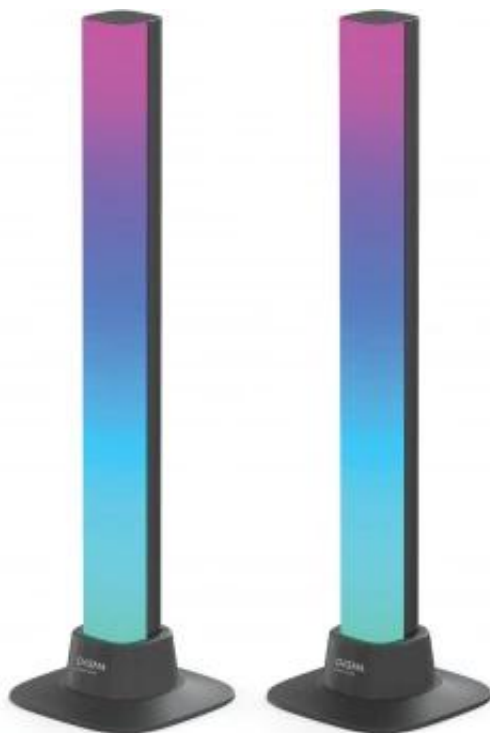

# Умный светильник Digma DeskLight DL101 настольный или подвесной черный (DL101)

ID 1913120

Digma DeskLight DL101 в черном цвете – настольный светильник, который станет не только практичным, но и стильным дополнением рабочего пространства или домашнего интерьера. Умные светильники, такие как DeskLight DL101, представляют собой новое поколение осветительных приборов, способных адаптироваться к потребностям и настроению.