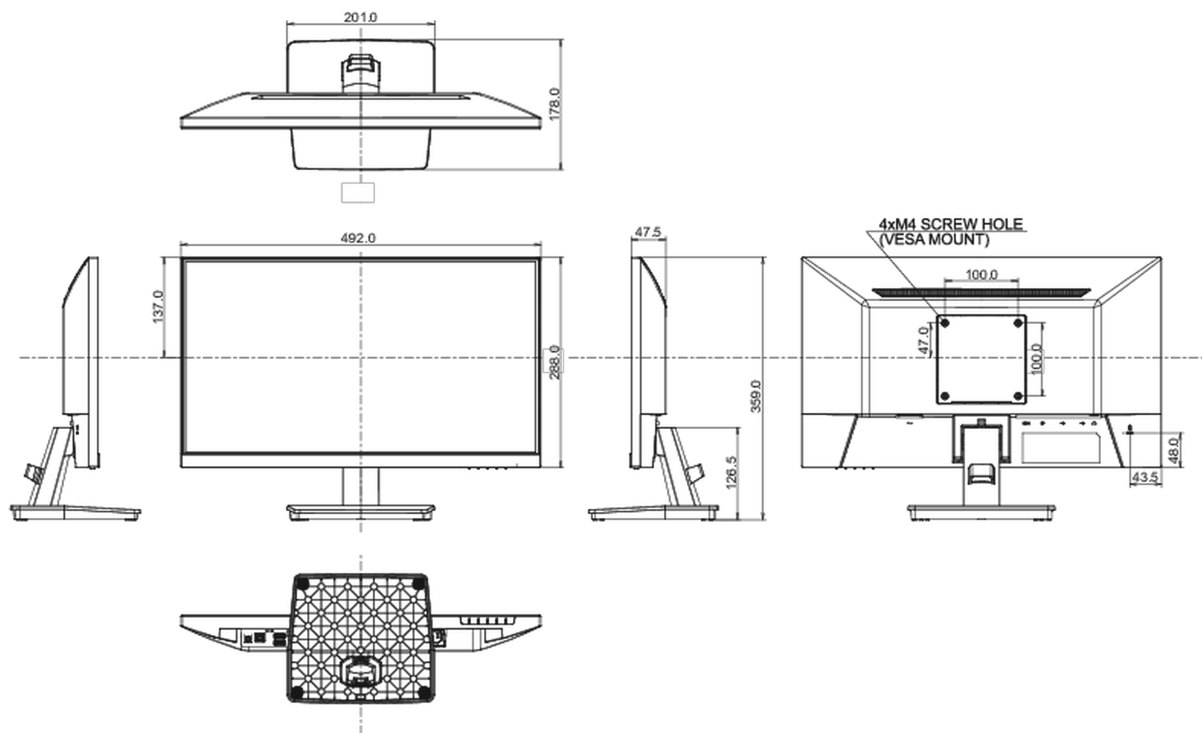

01 ХАРАКТЕРИСТИКИ ДИСПЛЕЯ

Дизайн	безрамочный (с 3-х сторон)
Диагональ	21.5", 54.5см
Панель	IPS панель с технологией LED, матовая поверхность
Разрешение	1920 x 1080 @100Гц (2.1 megapixel Full HD)
Соотношение сторон	16:9
Яркость	250 cd/m ²
Контрастность	1000:1
Расширенная контрастность	80M:1
Время отклика (MPRT)	1ms
Видимая область	горизонталь/вертикаль: 178°/178°, право/лево: 89°/89°, вверх/вниз: 89°/89°
Поддержка цвета	16.7млн (sRGB: 96%; NTSC: 72%)
Частота горизонтальной развертки	30 - 110кГц
Видимая область Ш x В	478.7 x 260.3мм, 18.8 x 10.3"
Размер пикселя	0.249мм
Colour	матовый, чернить

04 МЕХАНИЧЕСКИЕ ХАРАКТЕРИСТИКИ

Эргономика	наклон
Угол наклона экрана	22° вверх; 4° вниз
Крепление VESA	100 x 100mm
Крепления для кабелей	да

05 6.АКСЕССУАРЫ

Кабели	Питание, USB, HDMI
--------	--------------------

08 РАЗМЕР / ВЕС

Размер продукта Ш x В x Г	492 x 359 x 178мм
Размер коробки Ш x В x Г	564 x 380 x 122мм
Вес (без упаковки)	2.6кг
Вес (с упаковкой)	3.6кг
EAN код	4948570123018

Все товарные знаки и торговые марки являются собственностью их владельцев и они защищены. Ошибки и изменения допускаются. Спецификации могут быть изменены без уведомления. Все LCD мониторы соответствуют стандарту ISO-9241-307:2008 по политике битых пикселей.