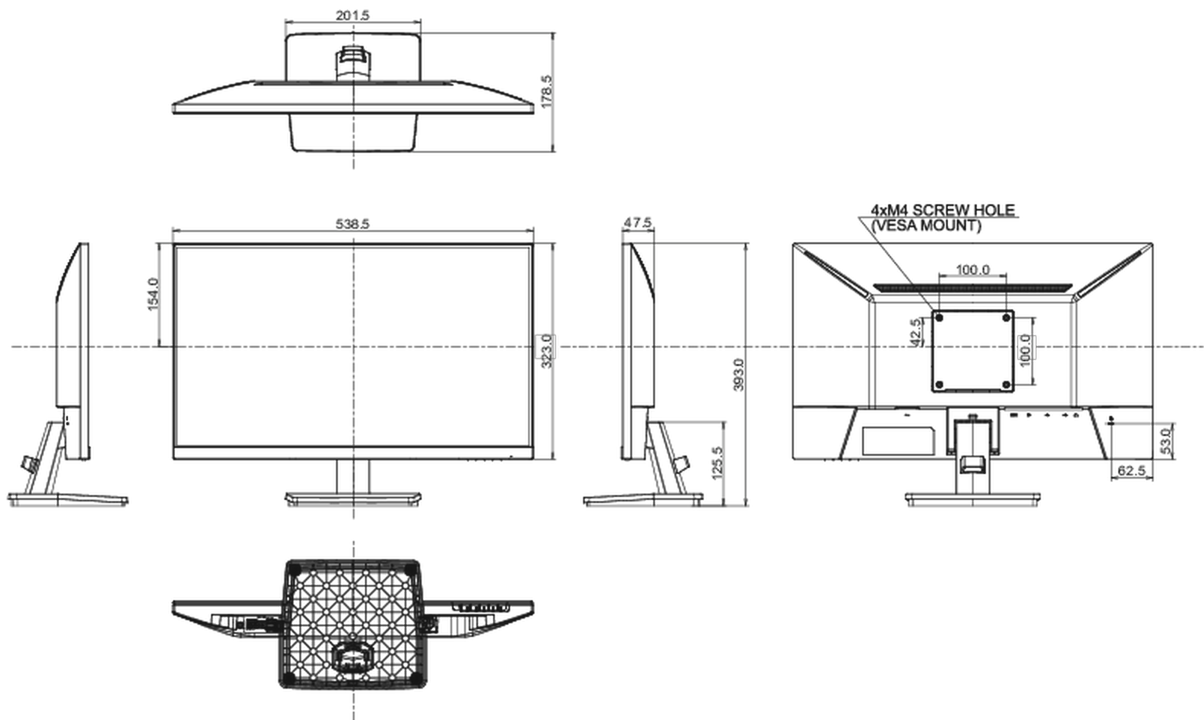

Кабели

Питание, USB, HDMI

Прочее

Краткое руководство по началу работы, Руководство по безопасности

06 POWER-MANAGEMENT

Блок питания

внутренний

Питание

AC 100 - 240V, 50/60Гц

Потребляемая мощность

18W стандарт, 0.5W ожидание, 0.3W отключено

07 СТАНДАРТЫ

Сертификаты

TCO Certified, CE, TÜV-Bauart, EAC, VCCI-B, PSE, RoHS support, ErP, WEEE, REACH, UKCA

EPEAT

*registration varies by country, go to www.epeat.net for details

REACH SVHC

свинца, превышает 0.1%

08 РАЗМЕР / BEC

Размер продукта Ш x В x Г

538.5 x 393 x 178.5мм

Размер коробки Ш x В x Г

615 x 405 x 126мм

Вес (без упаковки)

3.0кг

Вес (с упаковкой)

4.2кг

EAN код

4948570123032

Все товарные знаки и торговые марки являются собственностью их владельцев и они защищены. Ошибки и изменения допускаются. Спецификации могут быть изменены без уведомления. Все LCD мониторы соответствуют стандарту ISO-9241-307:2008 по политике битых пикселей.