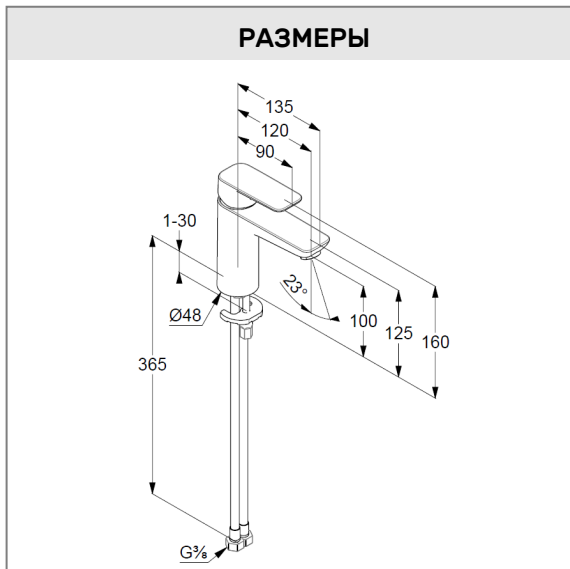

**KLUDI PURE&STYLE**  
**однорычажный смеситель на умывальник 100**

**№ артикула:**  
 402923975

**Поверхность:**  
 черный матовый

**Описание продукта:**

монтаж на одно отверстие  
 литой рычаг  
 керамический картридж с ограничителем  
 горячей воды  
 аэратор М 24 x 1  
 расход воды 5 л/мин при давлении 3 бара  
 без донного клапана  
 гибкая подводка G 3/8  
 система быстрого монтажа  
 высота излива 100 мм

**ФОТО**

**РАЗМЕРЫ**

**ГРАФИК РАСХОДА ВОДЫ**